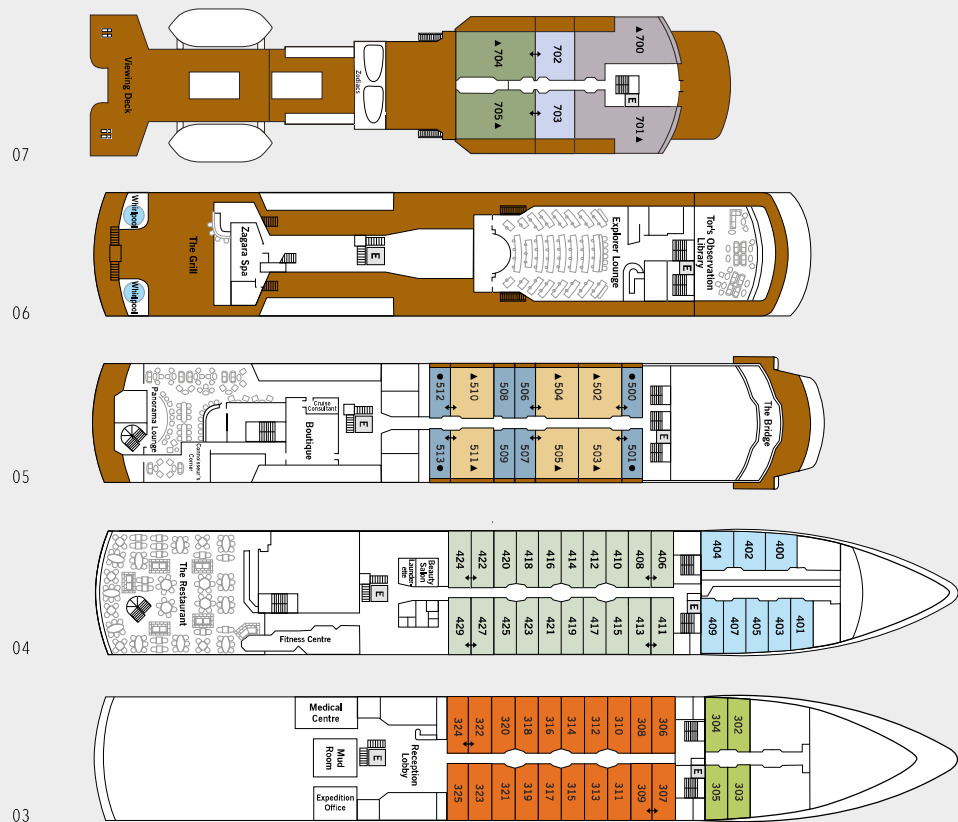

SILVER EXPLORER

TECHNISCHE DATEN DES SCHIFFS

Eisklasse	1A
Crew	118
Offiziere	International
Gäste	144
Tonnage	6.072
Länge	107,9 m
Breite	15,8 m
Geschwindigkeit	14 Knoten
Renoviert	2017

DECK 07

Aussichtsdeck

DECK 06

Tor's Observation Library
Explorer Lounge
Zagara Beauty Spa
The Grill
Whirlpools

DECK 05

The Bridge
Boutique
Kreuzfahrtberater
Connoisseur's Corner
Panorama Lounge

DECK 04

Beauty Salon
Wäscherei
Fitnessstudio
The Restaurant

DECK 03

Rezeption
Medizinisches Zentrum
Matschraum
Expedition Office

SUITE-KATEGORIEN

Owner's Suite
Grand Suite
Silver Suite
Medallion Suite
Veranda Suite
Vista Suite
View Suite
Explorer Suite
Adventurer Suite

OWNER'S SUITE

Owner's Suiten für bis zu drei Gäste.

67 m²
INKL. PRIVATEM BALKON (15 m²)

- Balkon mit Holzparkett, Terrassenmöbeln und deckenhohen Glastüren
- Wohnzimmer mit Sitzecke
- Twin oder Queensize-Bett
- Marmorbad, mit grosser Badewanne und separater Dusche
- Einbauschränk mit persönlichem Safe
- Begehbarer Kleiderschrank
- Schminktisch mit Haartrockner
- Schreibtisch
- Illy® Espressomaschine
- Auf Wunsch nachmittags Kanapees
- Abendessen am Offizierstisch
- Unbegrenzt Premium-WLAN
- Täglich kostenfreie Tageszeitung nach Wahl (abhängig vom Satellitenempfang)