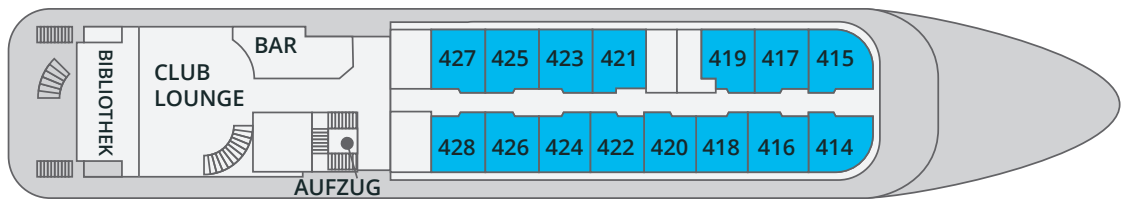

# DECKPLAN SEA SPIRIT

Saison 2017-18

- Eigner Suite
- Premium Suite
- Deluxe Suite
- Superior Suite
- Classic Suite
- Classic Dreibett Suite
- Main Deck Suite

Länge:	90.6 m
Breite:	15.3 m
Geschwindigkeit:	15 kn
Anzahl der Passagiere:	114
Anzahl Crew:	72

- SONNEN DECK —
- SPORTS DECK —
- CLUB DECK —
- OCEAN DECK —
- HAUPT DECK —

SONNEN DECK

SPORTS DECK

CLUB DECK

OCEAN DECK

HAUPT DECK