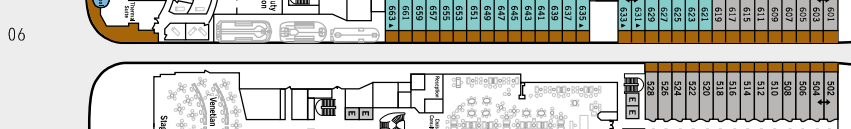

DECK 07

La Terrazza
Silver Note
Kasino

DECK 06

Zagara Beauty Spa
Fitnessstudio

DECK 05

Rezeption/Gästabbetreuung
Shore Concierge
Dolce Vita
Venetian Lounge
Kreuzfahrtberater

DECK 04

Atlantide
Indochine
Kaiseki
La Dame