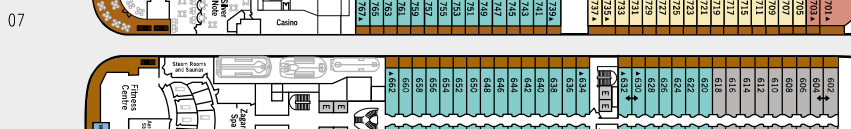

DECK 05

Rezeption/Gästabbetreuung
Shore Concierge
Dolce Vita
Venetian Lounge
Kreuzfahrtberater