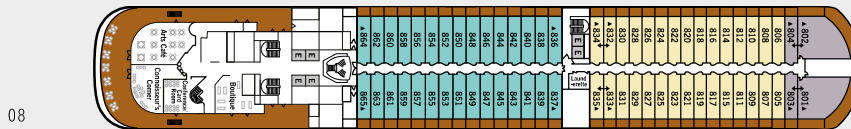

DECK 07

La Terrazza
Silver Note
Kasino