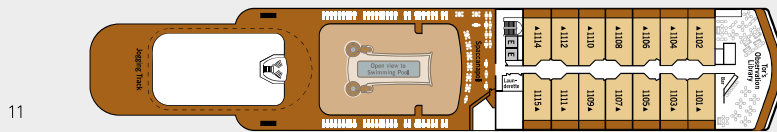

DECK 11

Tor's Observation Library
Spaccanapoli
Joggingpfad