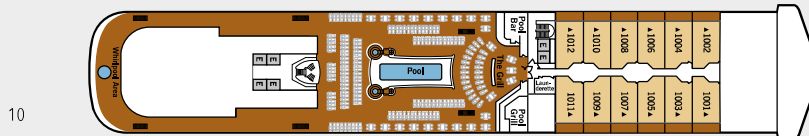

DECK 10

Pool-Deck
Pool bar
The Grill
Whirlpool-Bereich