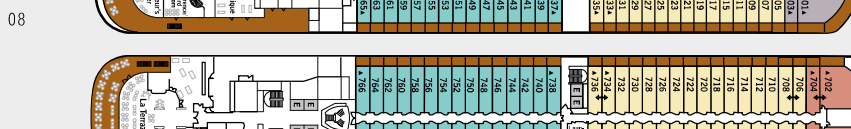

DECK 06

Zagara Beauty Spa
Fitnessstudio