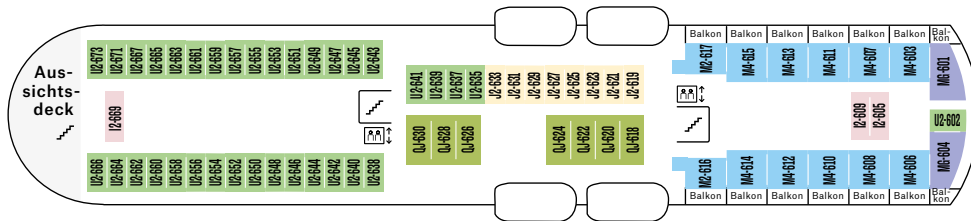

DECKSPAN

8

7

6

5

4

3

2

EXPEDITON SUITE

- MG** Grand-Suite
- M** Suite
- Q** Mini-Suite

ARKTIS AUSSENKABINE SUPERIOR

- QJ** Außenkabine
- P** Außenkabine
- U** Außenkabine

POLAR AUSSENKABINE

- O** Außenkabine
- N** Außenkabine
- SD** Außenkabine
- L** Außenkabine
- J** Außenkabine