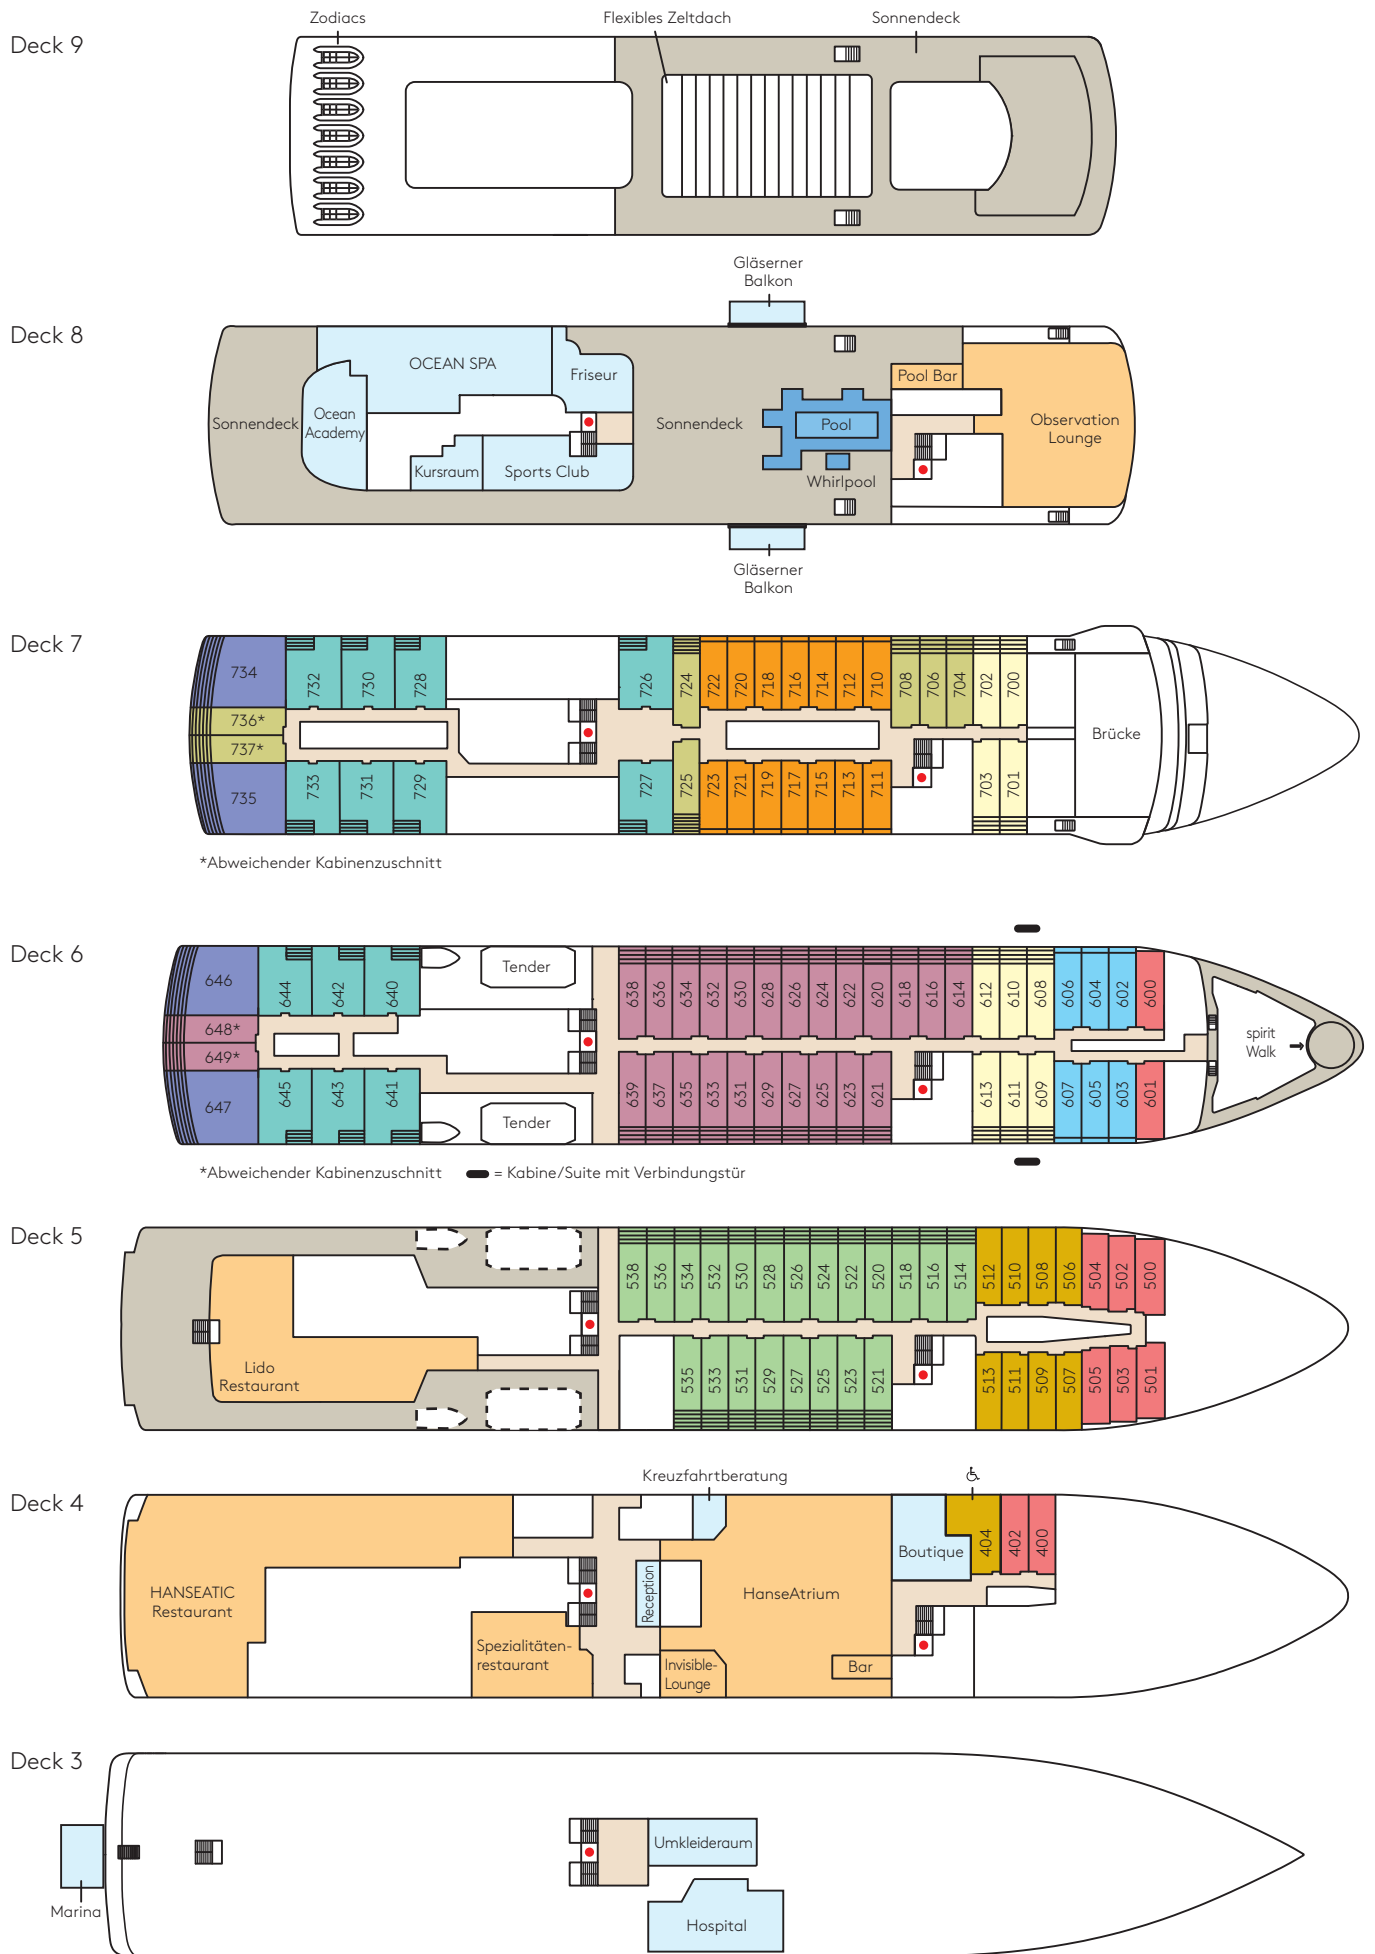

Decksplan HANSEATIC spirit

*Abweichender Kabinenzuschnitt

*Abweichender Kabinenzuschnitt ■ = Kabine/Suite mit Verbindungstür

- Außenkabine
Kat. 1
- Panorama-
kabine
Kat. 2
- French Balcony
Kabine
Kat. 3
- Balkon-
kabine
Kat. 4
- French Balcony
Kabine
Kat. 5
- Balkon-
kabine
Kat. 6
- Balkon-
kabine
Kat. 7
- Balkon-
kabine
Kat. 8
- Junior Suite
mit Balkon
Kat. 9
- Grand Suite
mit Veranda
Kat. 10

- Nicht öffentliche Bereiche
- Restaurants, Bars und Lounges
- Öffentliche Bereiche
- ♿ Kabine ist barrierefrei ausgestattet
- Fahrstuhl