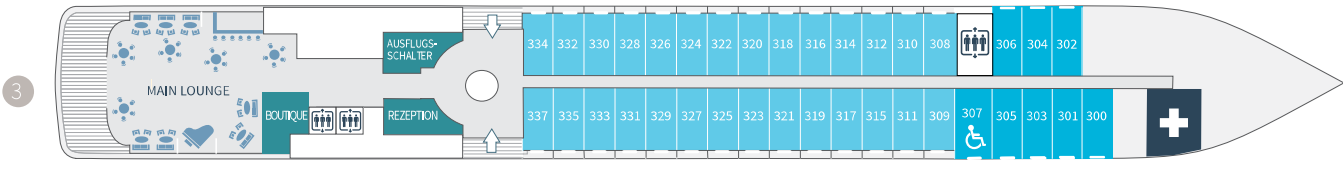

# Deckpläne

Deck 6 - Le Lyrial

Deck 6 - Le Boréal - L'Austral - Le Soléal

Konfiguration Le Soléal: (1) Hamam (2) Umkleidekabine (3) Massageraum / Konfiguration Le Lyrial: (1) Hamam (2) Massageraum (3) Massageraum

- 2 Marina - Gourmet-Restaurant
- 3 28 Deluxe Kabinen mit Balkon - 8 Superior Kabinen - Main Lounge - Boutique - Rezeption - Aufzug - Ausflugschalter - Medizinisches Zentrum
- 4 35 Prestige Kabinen mit Balkon - Theater
- 5 37 Prestige Kabinen mit Balkon (22 der Prestige Kabinen sind in 11 Prestige Suiten umwandelbar) - Fitness- und Spabereich Sothys™: Thalasso- und Balneotherapie, Hamam, Friseursalon, Massage - Freizeitbereich - Foto-Service - Brücke
- 6 **Le Boréal, L'Austral, Le Soléal:** Owner Suite - 3 Deluxe Suiten mit Balkon - 20 Prestige Kabinen mit Balkon (davon 18 Prestige Kabinen umwandelbar in 9 Prestige Suiten). **Le Lyrial:** Owner Suite - 1 Grand Privilege Suite - 3 Deluxe Suiten mit Balkon - 1 Grand Deluxe Suite - 8 Privilege Suiten - 1 Prestige Kabine - Swimming-Pool - Grill-Restaurant - Computerstation - Bibliothek - Panorama-Lounge - Panorama-Terrasse
- 7 Open Air Bar - Sonnendeck

Owner Suite Deck 6	Prestige Suiten Deck 6 - 5 (außer Le Lyrial)	Prestige Kabinen Deck 4 - 5 - 6
Privilege Suiten Deck 6 - Le Lyrial	Grand Deluxe Suiten Deck 6 - Le Lyrial	Deluxe Kabinen Deck 3
Grand Privilege Suite Deck 6 - Le Lyrial	Deluxe Suiten Deck 6	Superior Kabinen Deck 3