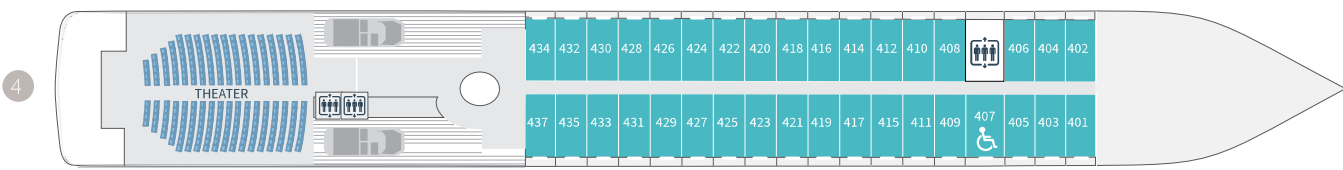

# Deckpläne

Deck 6 - Le Lyrial

Deck 6 - Le Boréal - L'Austral - Le Soléal

Konfiguration Le Soléal: (1) Hamam (2) Umkleidekabine (3) Massageraum / Konfiguration Le Lyrial: (1) Hamam (2) Massageraum (3) Massageraum

- 2 Marina - Gourmet-Restaurant
- 3 28 Deluxe Kabinen mit Balkon - 8 Superior Kabinen - Main Lounge - Boutique - Rezeption - Aufzug - Ausflugschalter - Medizinisches Zentrum
- 4 35 Prestige Kabinen mit Balkon - Theater
- 5 37 Prestige Kabinen mit Balkon (22 der Prestige Kabinen sind in 11 Prestige Suiten umwandelbar) - Fitness- und Spabereich Sothys™: Thalasso- und Balneotherapie, Hamam, Friseursalon, Massage - Freizeitbereich - Foto-Service - Brücke
- 6 **Le Boréal, L'Austral, Le Soléal:** Owner Suite - 3 Deluxe Suiten mit Balkon - 20 Prestige Kabinen mit Balkon (davon 18 Prestige Kabinen umwandelbar in 9 Prestige Suiten). **Le Lyrial:** Owner Suite - 1 Grand Privilege Suite - 3 Deluxe Suiten mit Balkon - 1 Grand Deluxe Suite - 8 Privilege Suiten - 1 Prestige Kabine - Swimming-Pool - Grill-Restaurant - Computerstation - Bibliothek - Panorama-Lounge - Panorama-Terrasse
- 7 Open Air Bar - Sonnendeck

Owner Suite Deck 6	Prestige Suiten Deck 6 - 5 (außer Le Lyrial)	Prestige Kabinen Deck 4 - 5 - 6
Privilege Suiten Deck 6 - Le Lyrial	Grand Deluxe Suiten Deck 6 - Le Lyrial	Deluxe Kabinen Deck 3
Grand Privilege Suite Deck 6 - Le Lyrial	Deluxe Suiten Deck 6	Superior Kabinen Deck 3