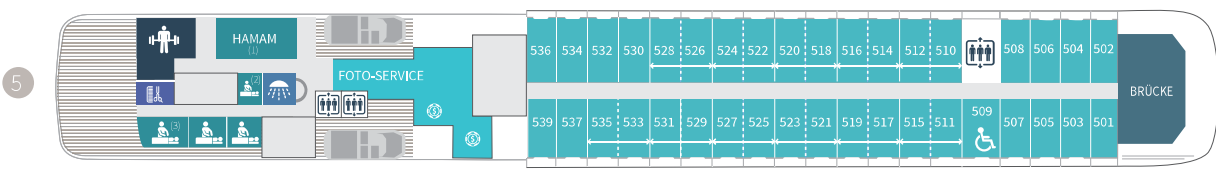

# Deckpläne

Deck 6 - Le Lyrial

Deck 6 - Le Boréal - L'Austral - Le Soléal

Konfiguration Le Soléal: (1) Hamam (2) Umkleidekabine (3) Massageraum / Konfiguration Le Lyrial: (1) Hamam (2) Massageraum (3) Massageraum

- 2 Marina - Gourmet-Restaurant
- 3 28 Deluxe Kabinen mit Balkon - 8 Superior Kabinen - Main Lounge - Boutique - Rezeption - Aufzug - Ausflugschalter - Medizinisches Zentrum
- 4 35 Prestige Kabinen mit Balkon - Theater
- 5 37 Prestige Kabinen mit Balkon (22 der Prestige Kabinen sind in 11 Prestige Suiten umwandelbar) - Fitness- und Spabereich Sothys™: Thalasso- und Balneotherapie, Hamam, Friseursalon, Massage - Freizeitbereich - Foto-Service - Brücke
- 6 **Le Boréal, L'Austral, Le Soléal:** Owner Suite - 3 Deluxe Suiten mit Balkon - 20 Prestige Kabinen mit Balkon (davon 18 Prestige Kabinen umwandelbar in 9 Prestige Suiten). **Le Lyrial:** Owner Suite - 1 Grand Privilege Suite - 3 Deluxe Suiten mit Balkon - 1 Grand Deluxe Suite - 8 Privilege Suiten - 1 Prestige Kabine - Swimming-Pool - Grill-Restaurant - Computerstation - Bibliothek - Panorama-Lounge - Panorama-Terrasse
- 7 Open Air Bar - Sonnendeck

Owner Suite Deck 6	Prestige Suiten Deck 6 - 5 (außer Le Lyrial)	Prestige Kabinen Deck 4 - 5 - 6
Privilege Suiten Deck 6 - Le Lyrial	Grand Deluxe Suiten Deck 6 - Le Lyrial	Deluxe Kabinen Deck 3
Grand Privilege Suite Deck 6 - Le Lyrial	Deluxe Suiten Deck 6	Superior Kabinen Deck 3