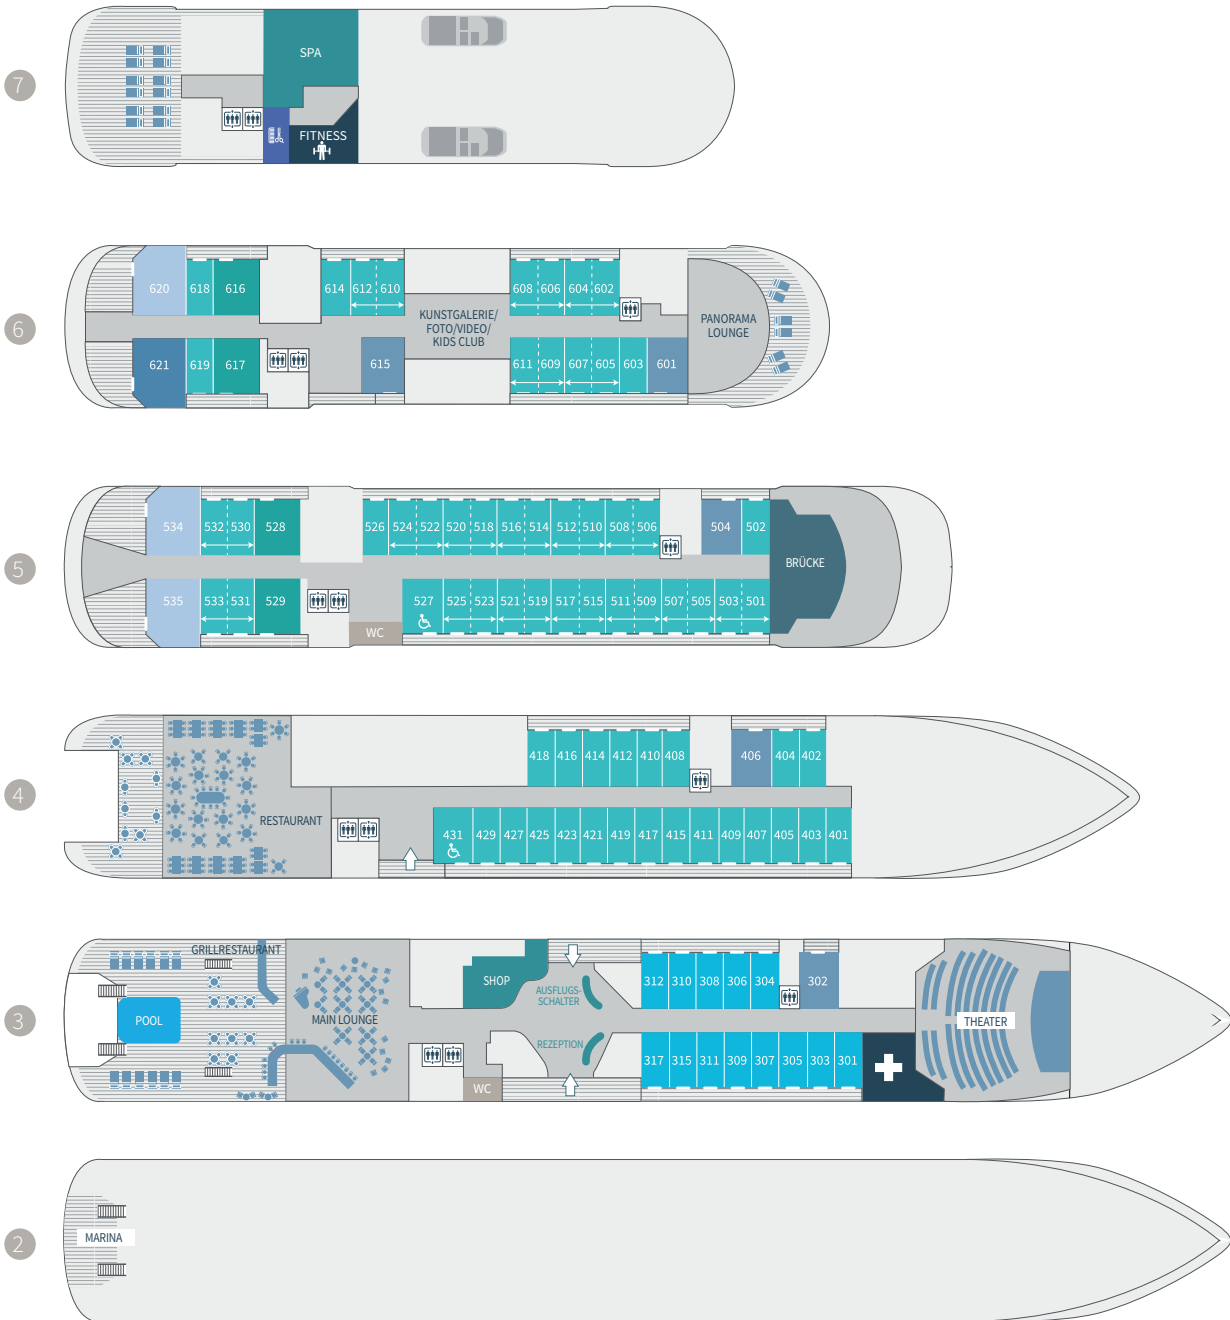

Deckpläne*

- 7 Fitness - Ponant Yacht Spa - Sonnendeck
- 6 Panorama Lounge - 14 Prestige Kabinen (darunter 10 Prestige Kabinen umwandelbar in 5 Prestige Suiten) - 2 Deluxe Suiten - 2 Privilege Suiten - 1 Grand Deluxe Suite - 1 Owner Suite

- 5 Brücke - 29 Prestige Kabinen (darunter 1 barrierefreie Kabine und 26 Prestige Kabinen umwandelbar in 13 Prestige Suiten) - 1 Deluxe Suite - 2 Privilege Suiten - 2 Grand Deluxe Suiten
- 4 Restaurant - 23 Prestige Kabinen (darunter 1 barrierefreie Kabine) - 1 Deluxe Suite

- 3 Rezeption - Ausflugschalter - Main Lounge - Pooldeck - Shop - Medizinisches Zentrum - Theater - 13 Deluxe Kabinen - 1 Deluxe Suite
- 2 Marina
- 0 Unterwasser-Lounge *Blue Eye*

Owner Suite
Deck 6

Privilege Suiten
Deck 5 - 6

Grand Deluxe Suite
Deck 5 - 6

Prestige Suiten
Deck 5 - 6

Deluxe Suiten
Deck 3 - 4 - 5 - 6

Prestige Kabinen
Deck 4 - 5 - 6

Deluxe Kabinen
Deck 3

* Änderungen vorbehalten. Schiffe im Bau.