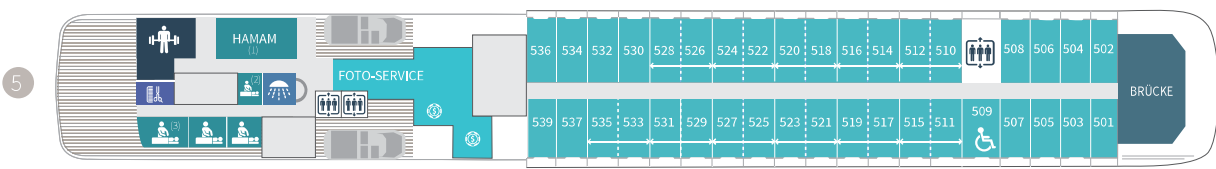

Deckpläne

Deck 6 - Le Lyrial

Deck 6 - Le Boréal - L'Austral - Le Soléal

Konfiguration Le Soléal: (1) Hamam (2) Umkleidekabine (3) Massageraum / Konfiguration Le Lyrial: (1) Hamam (2) Massageraum (3) Massageraum

- 2 Marina - Gourmet-Restaurant
- 3 28 Deluxe Kabinen mit Balkon - 8 Superior Kabinen - Main Lounge - Boutique - Rezeption - Aufzug - Ausflugschalter - Medizinisches Zentrum
- 4 35 Prestige Kabinen mit Balkon - Theater
- 5 37 Prestige Kabinen mit Balkon (22 der Prestige Kabinen sind in 11 Prestige Suiten umwandelbar) - Fitness- und Spabereich Sothys™: Thalasso- und Balneotherapie, Hamam, Friseursalon, Massage - Freizeitbereich - Foto-Service - Brücke
- 6 **Le Boréal, L'Austral, Le Soléal:** Owner Suite - 3 Deluxe Suiten mit Balkon - 20 Prestige Kabinen mit Balkon (davon 18 Prestige Kabinen umwandelbar in 9 Prestige Suiten). **Le Lyrial:** Owner Suite - 1 Grand Privilege Suite - 3 Deluxe Suiten mit Balkon - 1 Grand Deluxe Suite - 8 Privilege Suiten - 1 Prestige Kabine - Swimming-Pool - Grill-Restaurant - Computerstation - Bibliothek - Panorama-Lounge - Panorama-Terrasse
- 7 Open Air Bar - Sonnendeck

Owner Suite Deck 6	Prestige Suiten Deck 6 - 5 (außer Le Lyrial)	Prestige Kabinen Deck 4 - 5 - 6
Privilege Suiten Deck 6 - Le Lyrial	Grand Deluxe Suiten Deck 6 - Le Lyrial	Deluxe Kabinen Deck 3
Grand Privilege Suite Deck 6 - Le Lyrial	Deluxe Suiten Deck 6	Superior Kabinen Deck 3