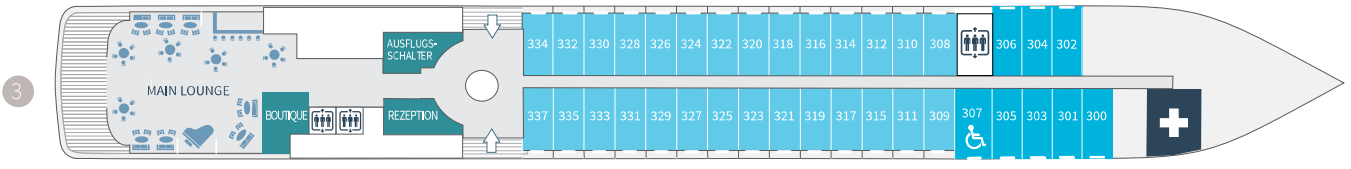

Deckpläne

Deck 6 - Le Lyrial

Deck 6 - Le Boréal - L'Austral - Le Soléal

Konfiguration Le Soléal: (1) Hamam (2) Umkleidekabine (3) Massageraum / Konfiguration Le Lyrial: (1) Hamam (2) Massageraum (3) Massageraum

- 2 Marina - Gourmet-Restaurant
- 3 28 Deluxe Kabinen mit Balkon - 8 Superior Kabinen - Main Lounge - Boutique - Rezeption - Aufzug - Ausflugschalter - Medizinisches Zentrum
- 4 35 Prestige Kabinen mit Balkon - Theater
- 5 37 Prestige Kabinen mit Balkon (22 der Prestige Kabinen sind in 11 Prestige Suiten umwandelbar) - Fitness- und Spabereich Sothys™: Thalasso- und Balneotherapie, Hamam, Friseursalon, Massage - Freizeitbereich - Foto-Service - Brücke
- 6 **Le Boréal, L'Austral, Le Soléal:** Owner Suite - 3 Deluxe Suiten mit Balkon - 20 Prestige Kabinen mit Balkon (davon 18 Prestige Kabinen umwandelbar in 9 Prestige Suiten). **Le Lyrial:** Owner Suite - 1 Grand Privilege Suite - 3 Deluxe Suiten mit Balkon - 1 Grand Deluxe Suite - 8 Privilege Suiten - 1 Prestige Kabine - Swimming-Pool - Grill-Restaurant - Computerstation - Bibliothek - Panorama-Lounge - Panorama-Terrasse
- 7 Open Air Bar - Sonnendeck

Owner Suite Deck 6	Prestige Suiten Deck 6 - 5 (außer Le Lyrial)	Prestige Kabinen Deck 4 - 5 - 6
Privilege Suiten Deck 6 - Le Lyrial	Grand Deluxe Suiten Deck 6 - Le Lyrial	Deluxe Kabinen Deck 3
Grand Privilege Suite Deck 6 - Le Lyrial	Deluxe Suiten Deck 6	Superior Kabinen Deck 3