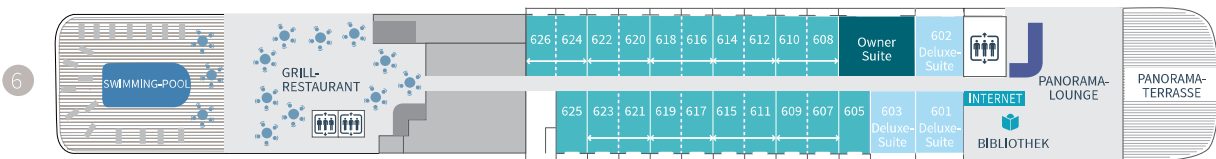

Deckpläne

Deck 6 - Le Lyrial

Deck 6 - Le Boréal - L'Austral - Le Soléal

Konfiguration Le Soléal: (1) Hamam (2) Umkleidekabine (3) Massageraum / Konfiguration Le Lyrial: (1) Hamam (2) Massageraum (3) Massageraum

- 2 Marina - Gourmet-Restaurant
- 3 28 Deluxe Kabinen mit Balkon - 8 Superior Kabinen - Main Lounge - Boutique - Rezeption - Aufzug - Ausflugschalter - Medizinisches Zentrum
- 4 35 Prestige Kabinen mit Balkon - Theater
- 5 37 Prestige Kabinen mit Balkon (22 der Prestige Kabinen sind in 11 Prestige Suiten umwandelbar) - Fitness- und Spabereich Sothys™: Thalasso- und Balneotherapie, Hamam, Friseursalon, Massage - Freizeitbereich - Foto-Service - Brücke
- 6 **Le Boréal, L'Austral, Le Soléal:** Owner Suite - 3 Deluxe Suiten mit Balkon - 20 Prestige Kabinen mit Balkon (davon 18 Prestige Kabinen umwandelbar in 9 Prestige Suiten). **Le Lyrial:** Owner Suite - 1 Grand Privilege Suite - 3 Deluxe Suiten mit Balkon - 1 Grand Deluxe Suite - 8 Privilege Suiten - 1 Prestige Kabine - Swimming-Pool - Grill-Restaurant - Computerstation - Bibliothek - Panorama-Lounge - Panorama-Terrasse
- 7 Open Air Bar - Sonnendeck

Owner Suite Deck 6	Prestige Suiten Deck 6 - 5 (außer Le Lyrial)	Prestige Kabinen Deck 4 - 5 - 6
Privilege Suiten Deck 6 - Le Lyrial	Grand Deluxe Suiten Deck 6 - Le Lyrial	Deluxe Kabinen Deck 3
Grand Privilege Suite Deck 6 - Le Lyrial	Deluxe Suiten Deck 6	Superior Kabinen Deck 3