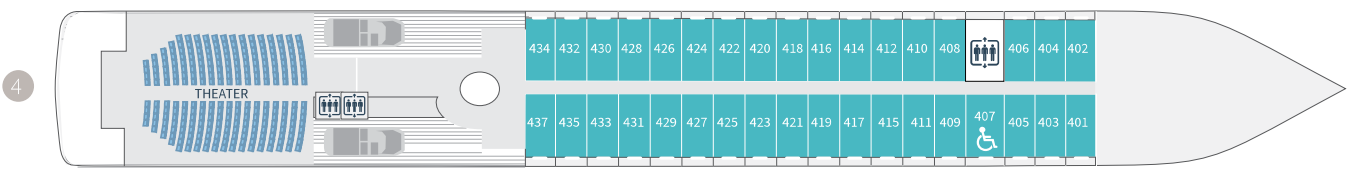

Deckpläne

Deck 6 - Le Lyrial

Deck 6 - Le Boréal - L'Austral - Le Soléal

Konfiguration Le Soléal: (1) Hamam (2) Umkleidekabine (3) Massageraum / Konfiguration Le Lyrial: (1) Hamam (2) Massageraum (3) Massageraum

- 2 Marina - Gourmet-Restaurant
- 3 28 Deluxe Kabinen mit Balkon - 8 Superior Kabinen - Main Lounge - Boutique - Rezeption - Aufzug - Ausflugschalter - Medizinisches Zentrum
- 4 35 Prestige Kabinen mit Balkon - Theater
- 5 37 Prestige Kabinen mit Balkon (22 der Prestige Kabinen sind in 11 Prestige Suiten umwandelbar) - Fitness- und Spabereich Sothys™: Thalasso- und Balneotherapie, Hamam, Friseursalon, Massage - Freizeitbereich - Foto-Service - Brücke
- 6 **Le Boréal, L'Austral, Le Soléal:** Owner Suite - 3 Deluxe Suiten mit Balkon - 20 Prestige Kabinen mit Balkon (davon 18 Prestige Kabinen umwandelbar in 9 Prestige Suiten). **Le Lyrial:** Owner Suite - 1 Grand Privilege Suite - 3 Deluxe Suiten mit Balkon - 1 Grand Deluxe Suite - 8 Privilege Suiten - 1 Prestige Kabine - Swimming-Pool - Grill-Restaurant - Computerstation - Bibliothek - Panorama-Lounge - Panorama-Terrasse
- 7 Open Air Bar - Sonnendeck

Owner Suite Deck 6	Prestige Suiten Deck 6 - 5 (außer Le Lyrial)	Prestige Kabinen Deck 4 - 5 - 6
Privilege Suiten Deck 6 - Le Lyrial	Grand Deluxe Suiten Deck 6 - Le Lyrial	Deluxe Kabinen Deck 3
Grand Privilege Suite Deck 6 - Le Lyrial	Deluxe Suiten Deck 6	Superior Kabinen Deck 3