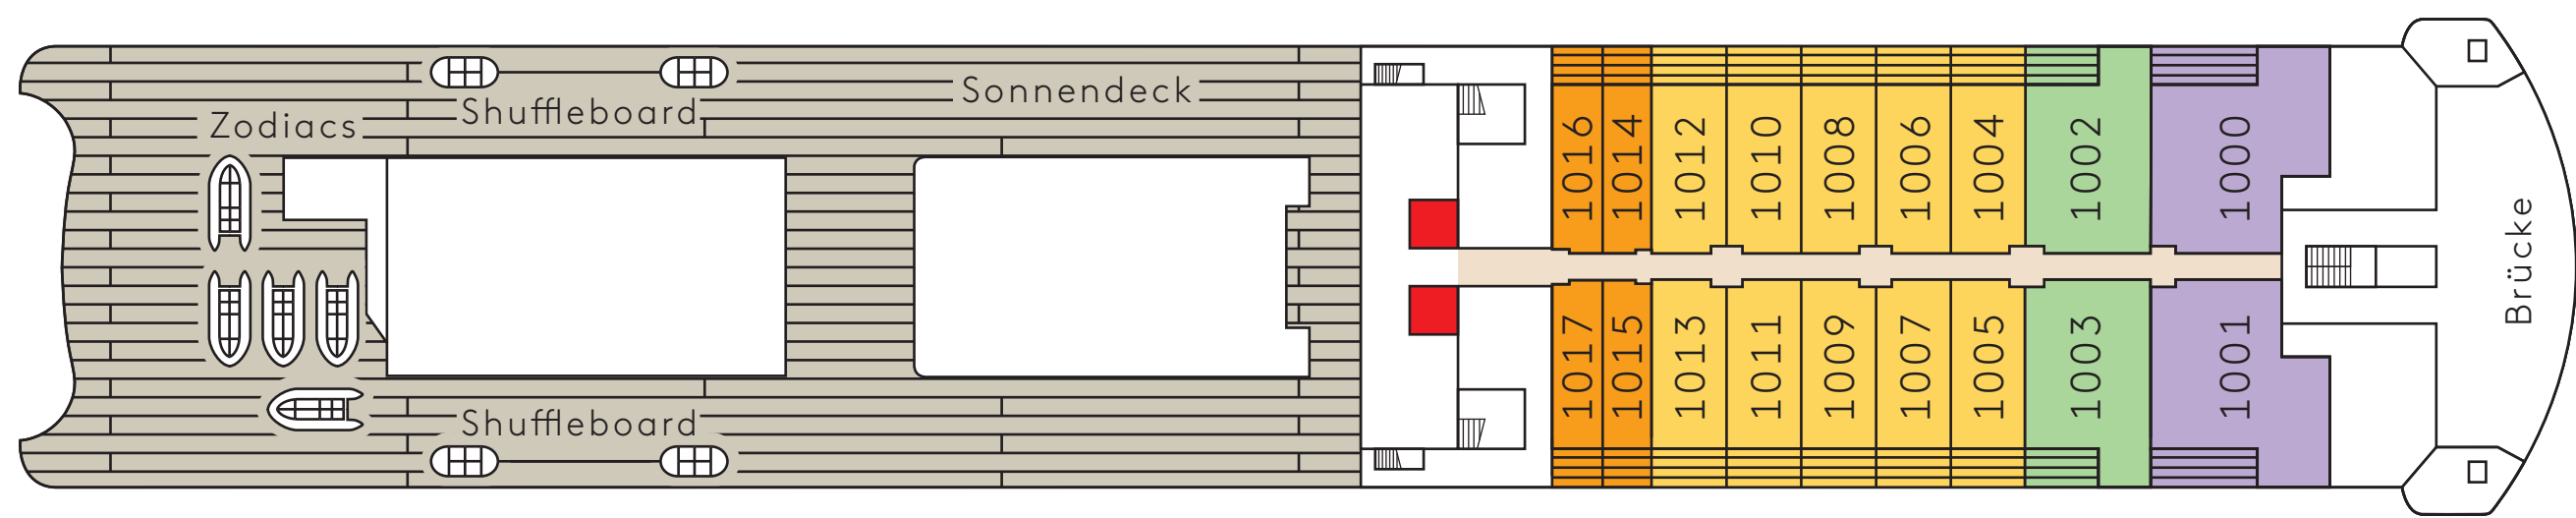

Deck 10

Deck 9

Deck 8

V = Veranda Suite, O = Ocean Suite, -- = Suiten mit Verbindungstür.
 ♿ = Suiten sind barrierefrei ausgestattet.
 -- = Familien Appartements mit Verbindungstür.

Deck 7

V = Veranda Suite, O = Ocean Suite, -- = Suiten mit Verbindungstür.
 *Bei den Suiten 762-769 unter der Sansibar kann es zu Beeinträchtigungen durch das Entertainment-Programm kommen.

Deck 6

V = Veranda Suite, O = Ocean Suite, -- = Suiten mit Verbindungstür.

Deck 5

V = Veranda Suite, O = Ocean Suite.
 *Bei den Suiten 501-513 über dem Club 2 kann es zu Beeinträchtigungen durch das Entertainment-Programm kommen.

Deck 4

Die Tenderstationen befinden sich auf Deck 3.

● Fahrstuhl ■ Verglaster Fahrstuhl

V = Veranda Suite, O = Ocean Suite □ Nicht öffentliche Bereiche ■ Restaurants und Bars □ Entertainment-Bereiche