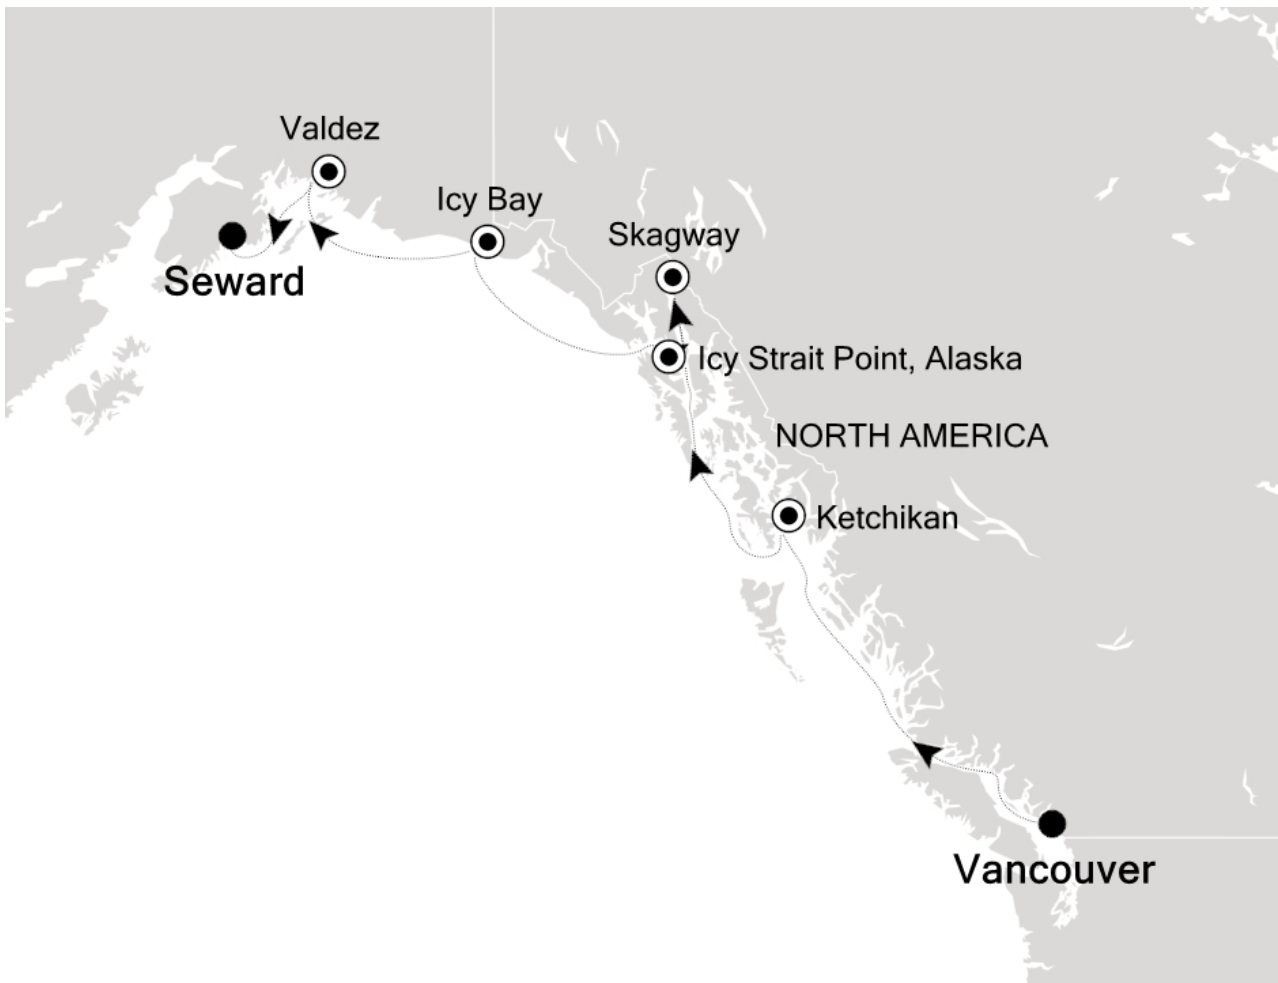

IHRE REISE

Unberührte Wildnis Alaskas nordgehend

<p>Reisetermin</p> <p>20.08.2026 - 27.08.2026</p>	<p>Reisedauer</p> <p>8 Tage</p>	<p>Reederei / Schiff</p> <p>Silver Whisper / Silversea</p>
--	--	---

Silver Whisper Silver Suite

20.08.2026 Vancouver

21.08.2026 Cruise British Columbia Inside Passage

22.08.2026 Ketchikan, Alaska

23.08.2026 Icy Strait Point, Alaska

24.08.2026 Skagway (Alaska)

25.08.2026 Icy Bay

26.08.2026 Valdez, Alaska