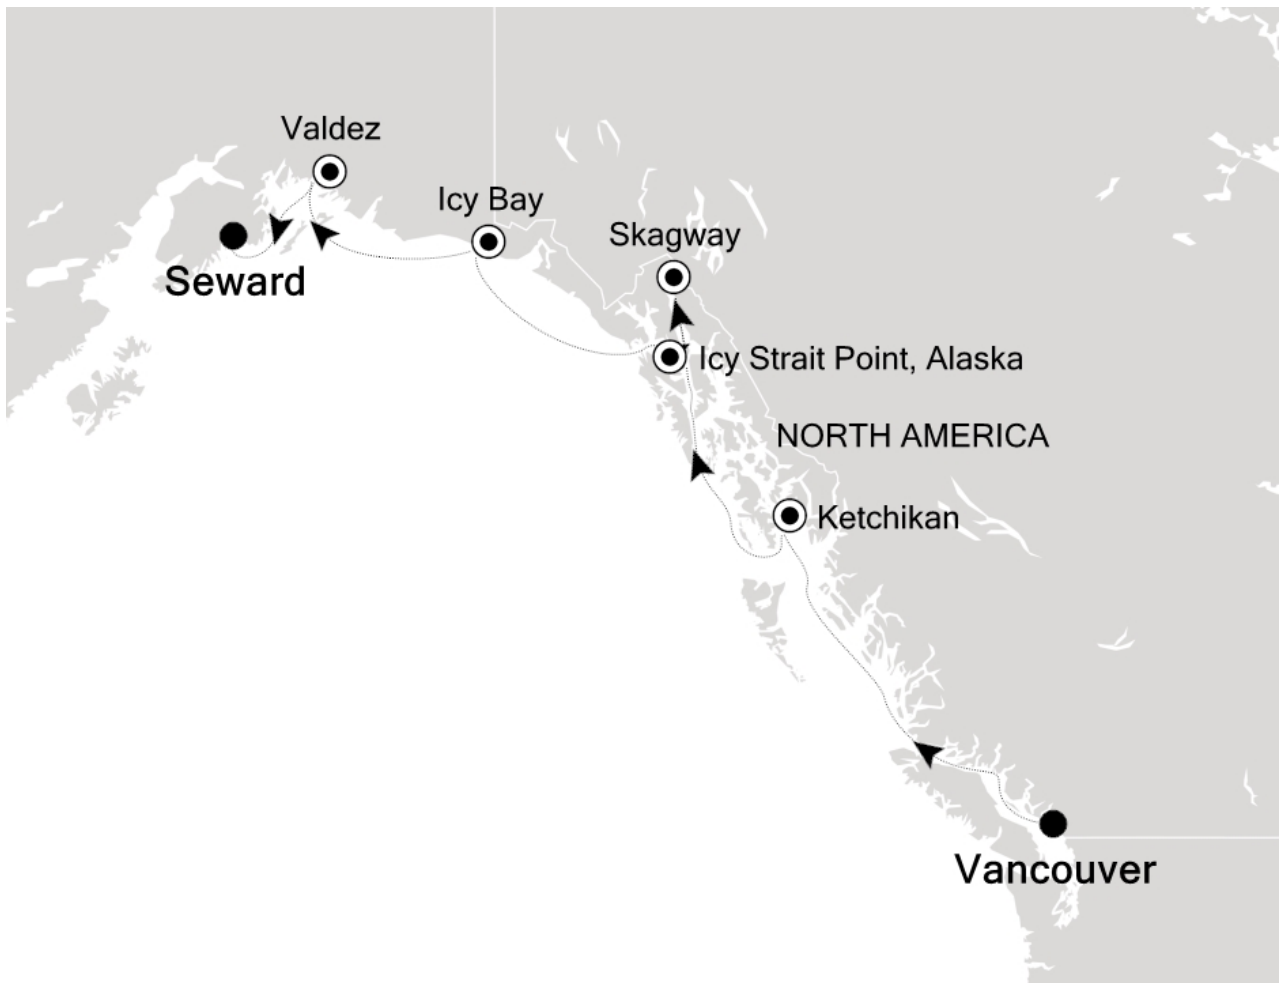

# *Unberührte Wildnis Alaskas nordgehend*

Reiseterrin <b>06.08.2026 - 13.08.2026</b>	Reisedauer <b>8 Tage</b>	Reederei / Schiff <b>Silver Whisper / Silversea</b>
---	-----------------------------	--

**Grand Suite**

06.08.2026 Vancouver

07.08.2026 Cruise British Columbia Inside Passage

08.08.2026 Ketchikan, Alaska

09.08.2026 Icy Strait Point, Alaska

10.08.2026 Skagway (Alaska)

11.08.2026 Icy Bay

12.08.2026 Valdez, Alaska