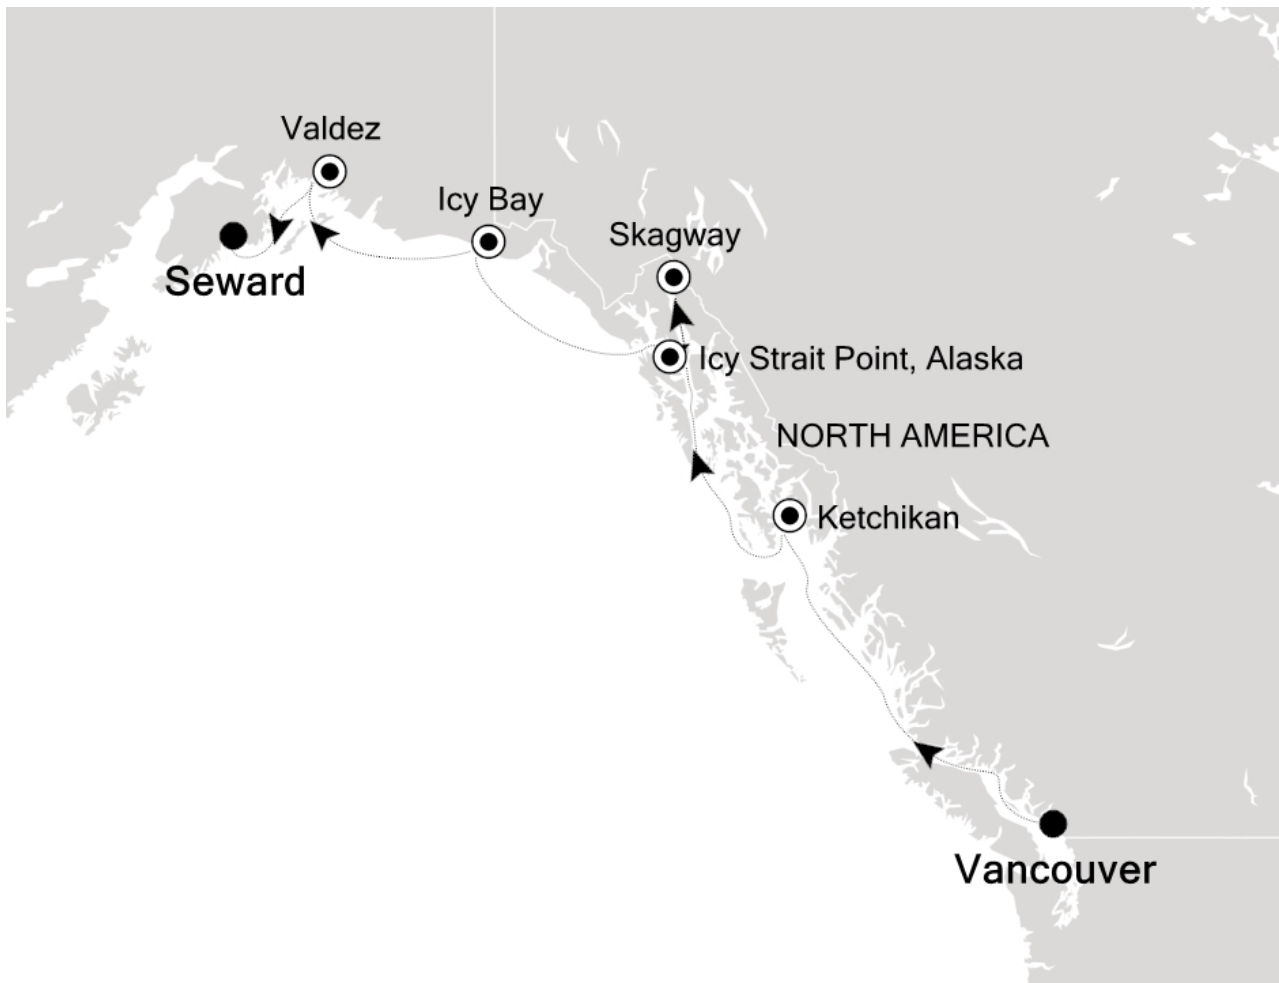

23.07.2026 Vancouver

24.07.2026 Cruise British Columbia Inside Passage

25.07.2026 Ketchikan, Alaska

26.07.2026 Icy Strait Point, Alaska

27.07.2026 Skagway (Alaska)

28.07.2026 Icy Bay

29.07.2026 Valdez, Alaska