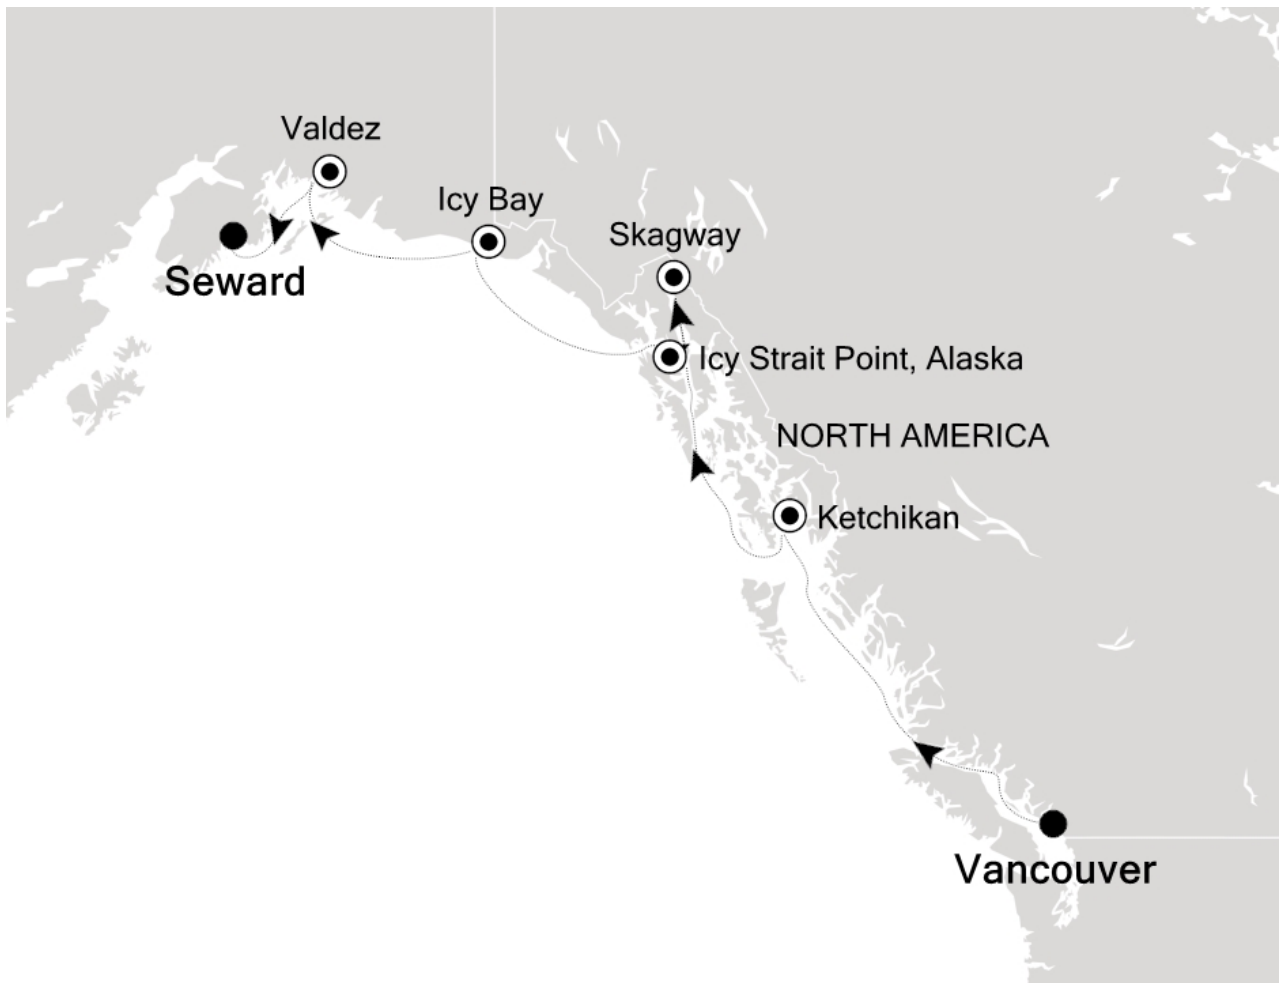

# *Unberührte Wildnis Alaskas nordgehend*

<p>Reisetermin</p> <p><b>25.06.2026 - 02.07.2026</b></p>	<p>Reisedauer</p> <p><b>8 Tage</b></p>	<p>Reederei / Schiff</p> <p><b>Silver Whisper / Silversea</b></p>
--	--	---

25.06.2026 Vancouver

26.06.2026 Cruise British Columbia Inside Passage

27.06.2026 Ketchikan, Alaska

28.06.2026 Icy Strait Point, Alaska

29.06.2026 Skagway (Alaska)

30.06.2026 Icy Bay

01.07.2026 Valdez, Alaska