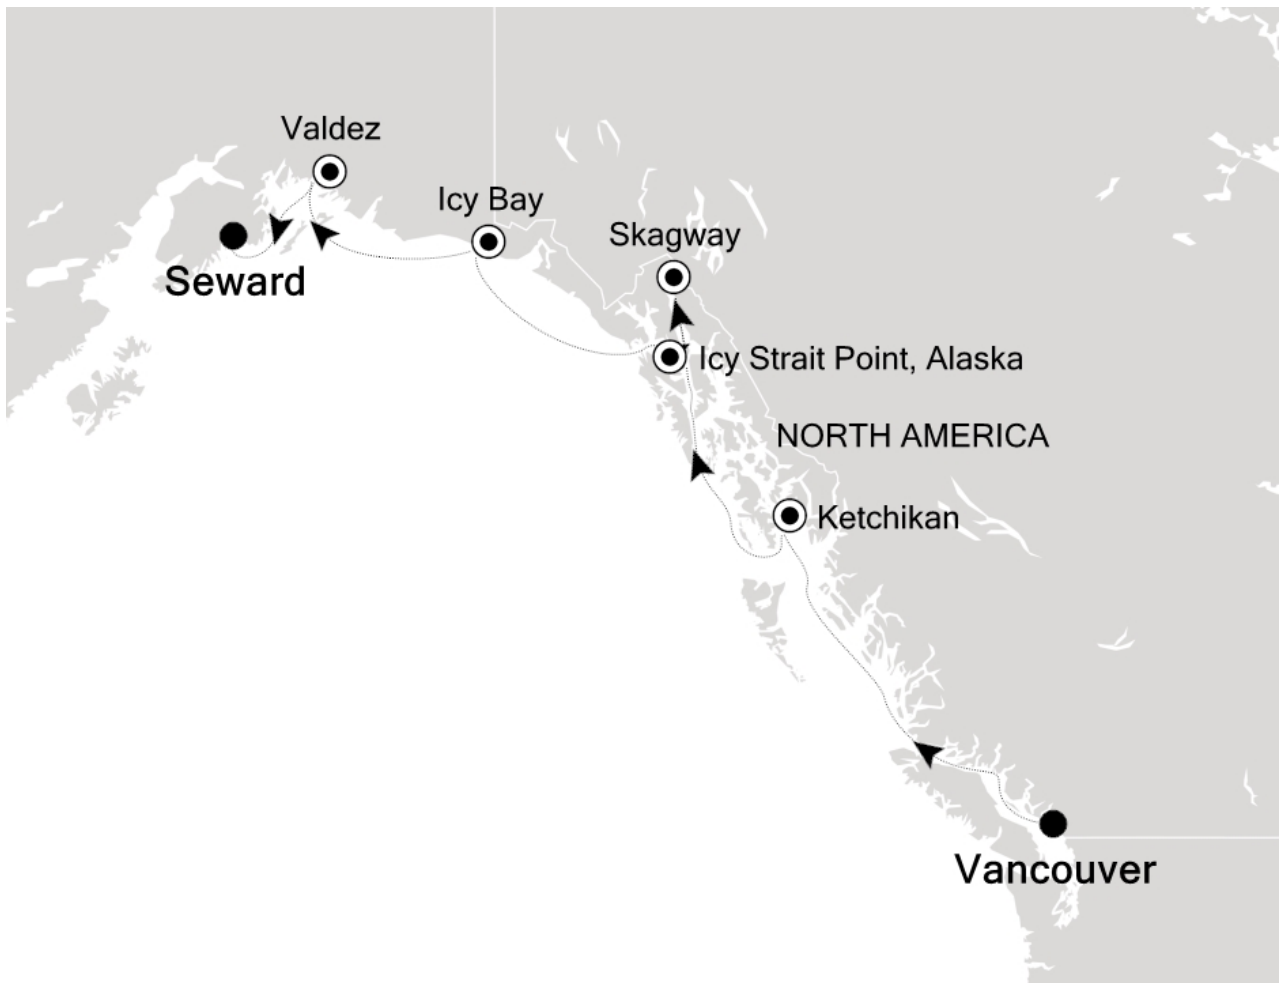

25.06.2026 Vancouver

26.06.2026 Cruise British Columbia Inside Passage

27.06.2026 Ketchikan, Alaska

28.06.2026 Icy Strait Point, Alaska

29.06.2026 Skagway (Alaska)

30.06.2026 Icy Bay

01.07.2026 Valdez, Alaska