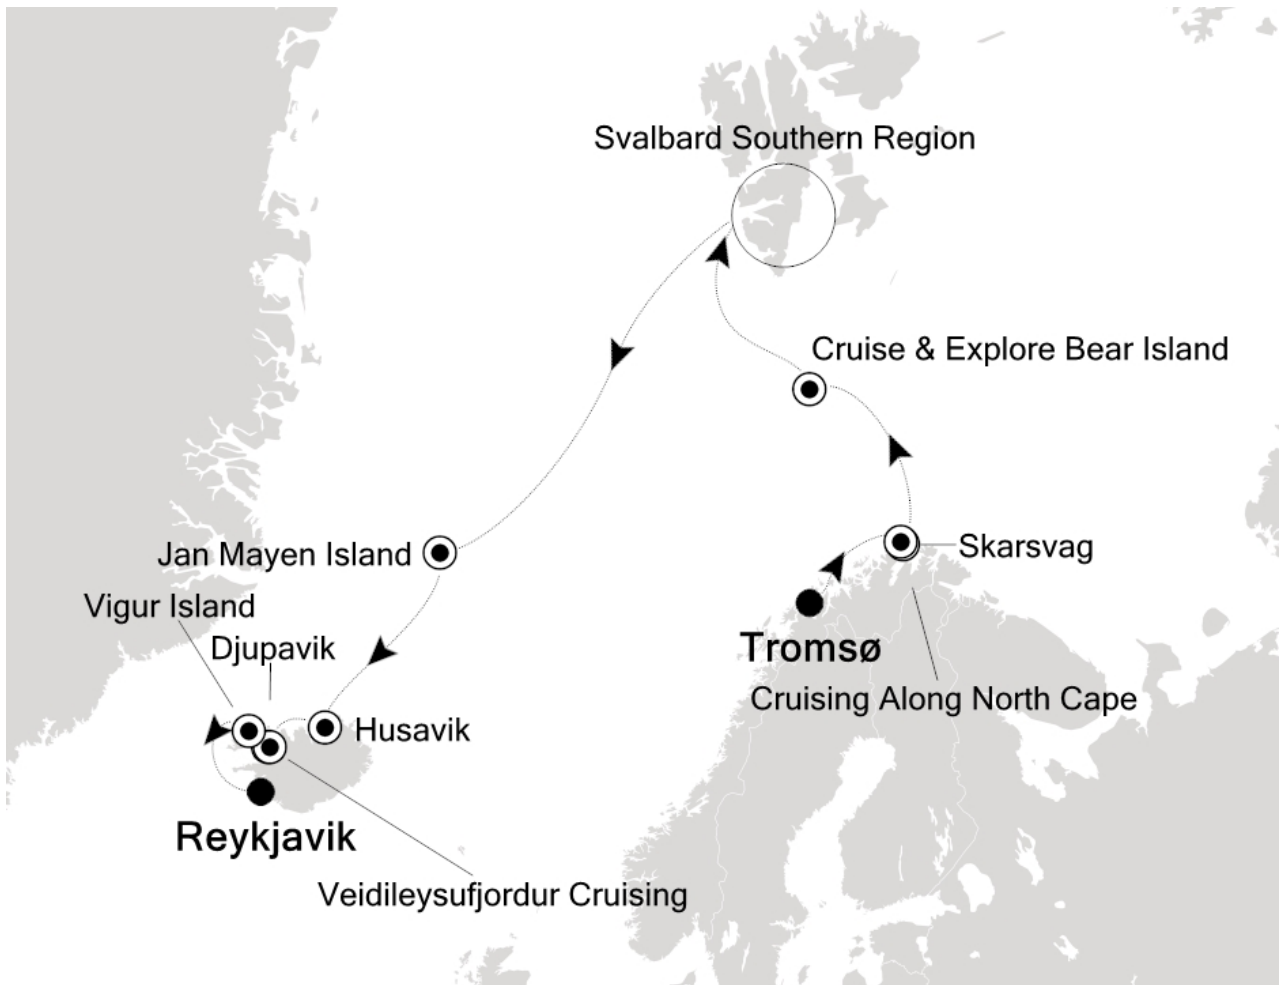

# Arktische Inselexpedition

<p>Reisetermin</p> <p><b>11.08.2026 - 24.08.2026</b></p>	<p>Reisedauer</p> <p><b>14 Tage</b></p>	<p>Reederei / Schiff</p> <p><b>Silver Endeavour / Silversea</b></p>
--	---	---

pro Person

Silver Endeavour Grand Suite

Doppelbelegung

Nicht verfügbar

Einzelbelegung

Nicht verfügbar

11.08.2026	Tromsø
12.08.2026	Cruising Along North Cape
13.08.2026	Cruise & Explore Bear Island (Svalbard)
14.08.2026	Svalbard Southern Region
15.08.2026	Svalbard Southern Region
16.08.2026	Svalbard Southern Region
17.08.2026	Svalbard Southern Region

18.08.2026 Day at sea

19.08.2026 Jan Mayen Island

20.08.2026 Day at sea

21.08.2026 Husavik

22.08.2026 Veidileysufjordur Cruising

23.08.2026 Vigur Island

24.08.2026 Reykjavik

**Im Preis inbegriffen**