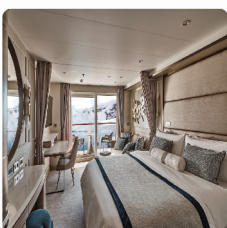

Premium Veranda

Doppelbelegung

€ 11.900

pro Person

Einzelbelegung

€ 26.800

pro Person