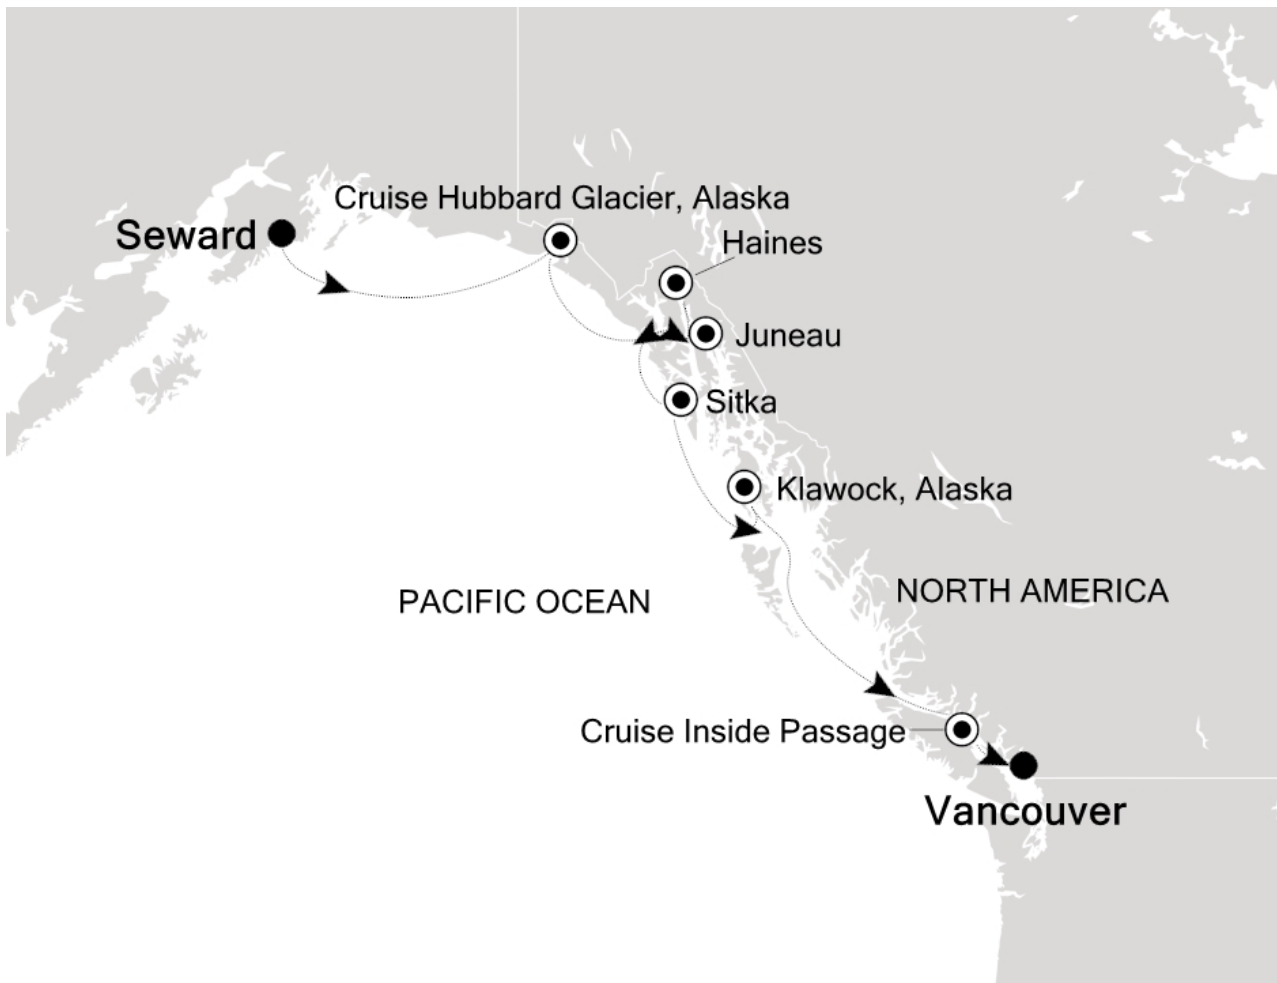

IHRE REISE

Durch Alaskas Wildnis südgehend

Reisetermin
 10.06.2027 - 17.06.2027

Reisedauer
 8 Tage

Reederei / Schiff
 Silver Whisper / Silversea

Vista

Doppelbelegung

€ 3.550
 pro Person

10.06.2027 Seward (Anchorage, Alaska)

11.06.2027 Cruise Hubbard Glacier, Alaska

12.06.2027 Juneau (Alaska)

13.06.2027 Haines (Alaska)

14.06.2027 Sitka (Alaska)

15.06.2027 Klawock, Alaska

16.06.2027 Cruise Inside Passage