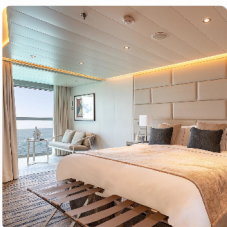

Deluxe Veranda

Doppelbelegung

€ 13.050
pro Person

Einzelbelegung

€ 26.100
pro Person