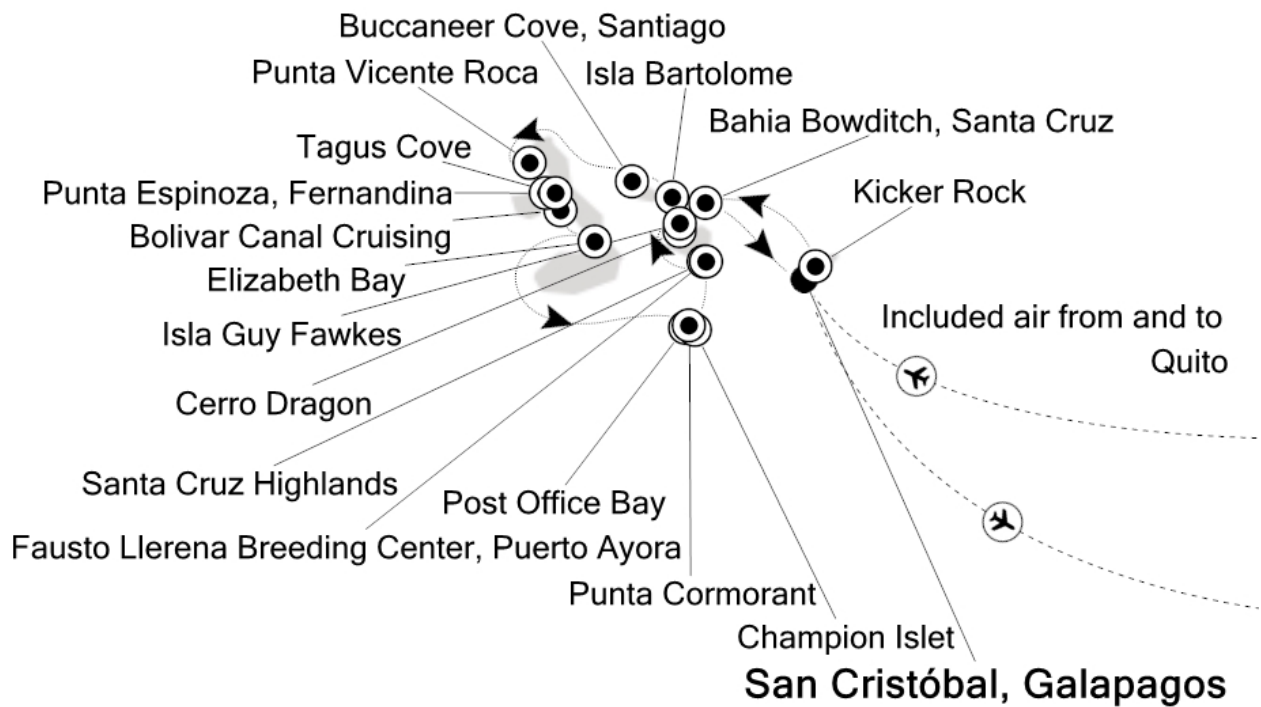

IHRE REISE

*Expedition westl. Galapagos-Inseln*

Reisetermin  
 04.03.2028 - 11.03.2028

Reisedauer  
 8 Tage

Reederei / Schiff  
 Silver Origin / Silversea

Classic Veranda Suite

Doppelbelegung

  
**€ 13.900**  
 pro Person

pro Person

**Silver Origin Grand Suite**

*Doppelbelegung*

**€ 37.600**

pro Person

*Einzelbelegung*

**€ 75.200**

pro Person

Silver Origin Owner's Suite

*Doppelbelegung*

Nicht verfügbar

*Einzelbelegung*

Nicht verfügbar

04.03.2028	Kicker Rock
05.03.2028	Buccaneer Cove, Santiago
06.03.2028	Punta Espinoza, Fernandina

07.03.2028 Elizabeth Bay (Isabela)

08.03.2028 Punta Cormorant (Floreana)

09.03.2028 Fausto Llerena Breeding Center, Puerto Ayora (Santa Cruz)

10.03.2028 Bahia Bowditch, Santa Cruz

11.03.2028 San Cristóbal, Galapagos

**Im Preis inbegriffen**