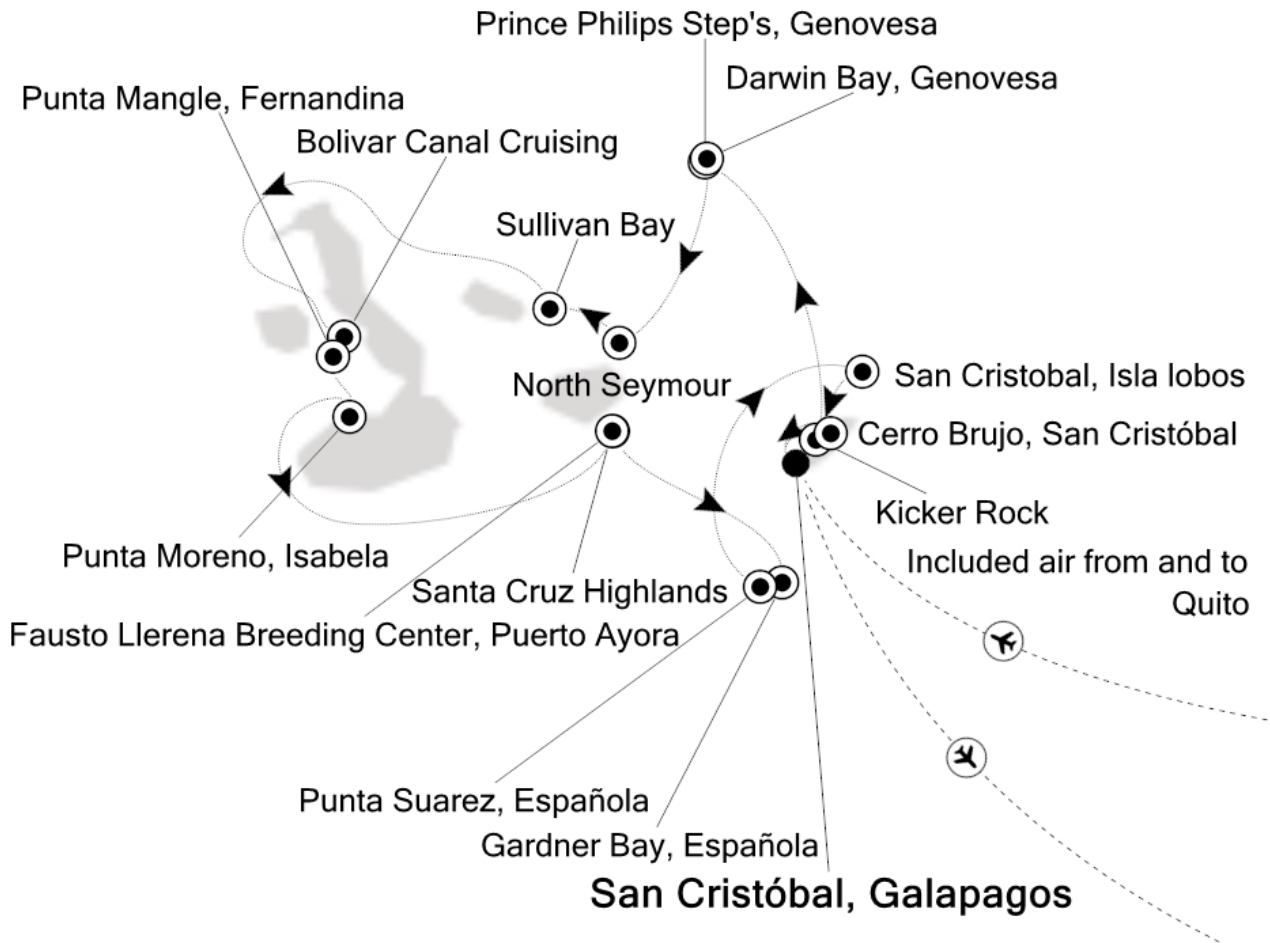

IHRE REISE

*Expedition nördl. zentrale
Galapagos-Inseln*

Reisetermin
26.02.2028 - 04.03.2028

Reisedauer
8 Tage

Reederei / Schiff
Silver Origin / Silversea

Classic Veranda Suite

Doppelbelegung

€ 12.250
 pro Person

pro Person

Silver Origin Grand Suite

Doppelbelegung

€ 37.250

pro Person

Einzelbelegung

€ 75.750

pro Person

Silver Origin Owner's Suite		
	<p>Doppelbelegung</p> <p></p> <p>€41.050</p> <p>pro Person</p>	<p>Einzelbelegung</p> <p></p> <p>€83.350</p> <p>pro Person</p>

26.02.2028 Kicker Rock

27.02.2028 Darwin Bay, Genovesa

28.02.2028 Sullivan Bay (Santiago)

29.02.2028 Punta Moreno, Isabela

01.03.2028 Fausto Llerena Breeding Center, Puerto Ayora (Santa Cruz)

02.03.2028 Punta Suarez, Española

03.03.2028 Cerro Brujo, San Cristóbal