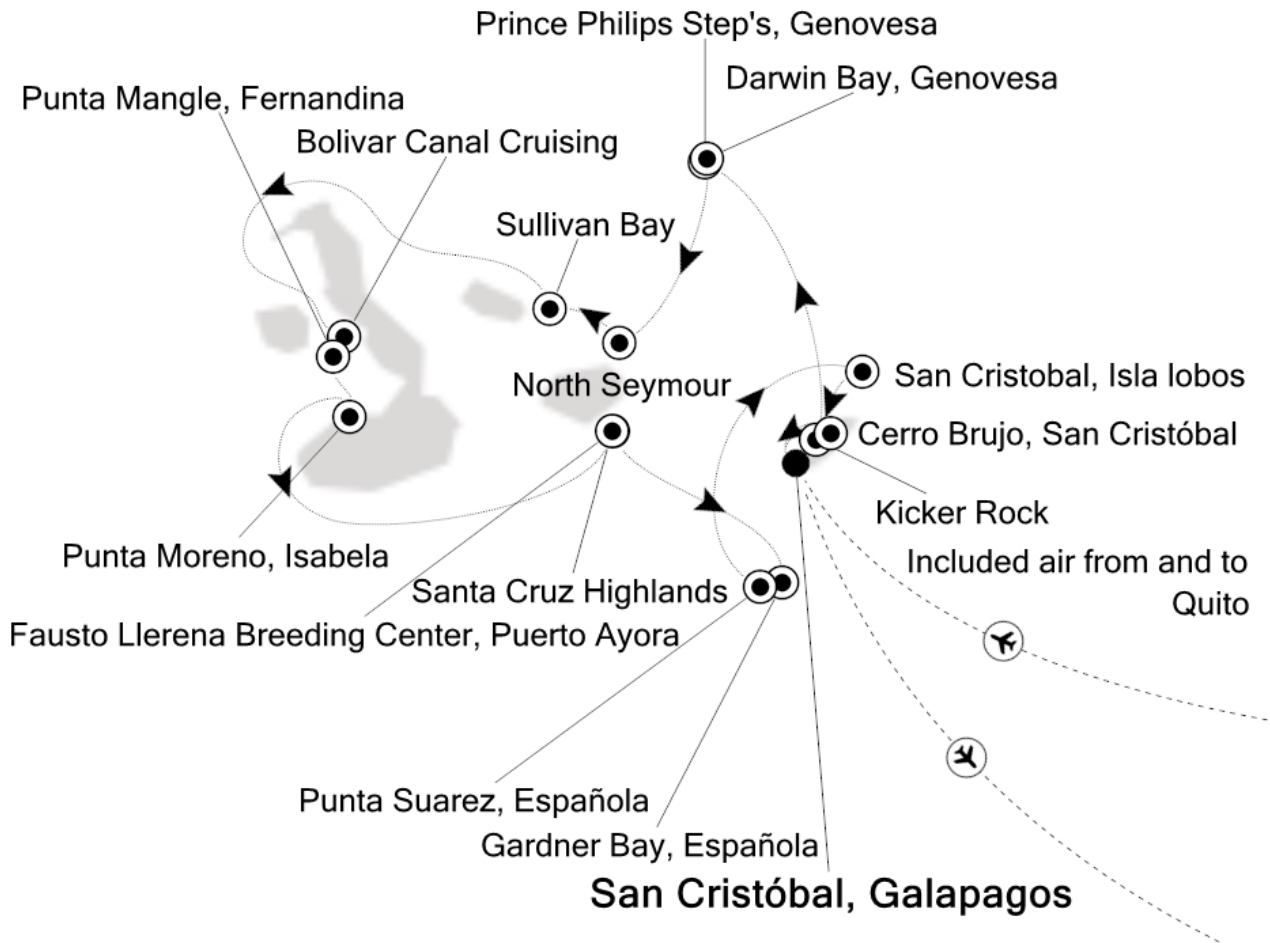

IHRE REISE

*Expedition nördl. zentrale
Galapagos-Inseln*

Reisetermin
20.11.2027 - 27.11.2027

Reisedauer
8 Tage

Reederei / Schiff
Silver Origin / Silversea

Classic Veranda Suite

Doppelbelegung

€ 10.500
 pro Person

pro Person

Silver Origin Owner's Suite

Doppelbelegung

€ 35.800

pro Person

Einzelbelegung

€ 73.300

pro Person

Silver Origin Grand Suite	
	<p><i>Doppelbelegung</i></p> <p></p> <p>Nicht verfügbar</p>
	<p><i>Einzelbelegung</i></p> <p></p> <p>Nicht verfügbar</p>

20.11.2027 Kicker Rock

21.11.2027 Darwin Bay, Genovesa

22.11.2027 Sullivan Bay (Santiago)

23.11.2027 Punta Moreno, Isabela

24.11.2027 Fausto Llerena Breeding Center, Puerto Ayora (Santa Cruz)

25.11.2027 Punta Suarez, Española

26.11.2027 Cerro Brujo, San Cristóbal