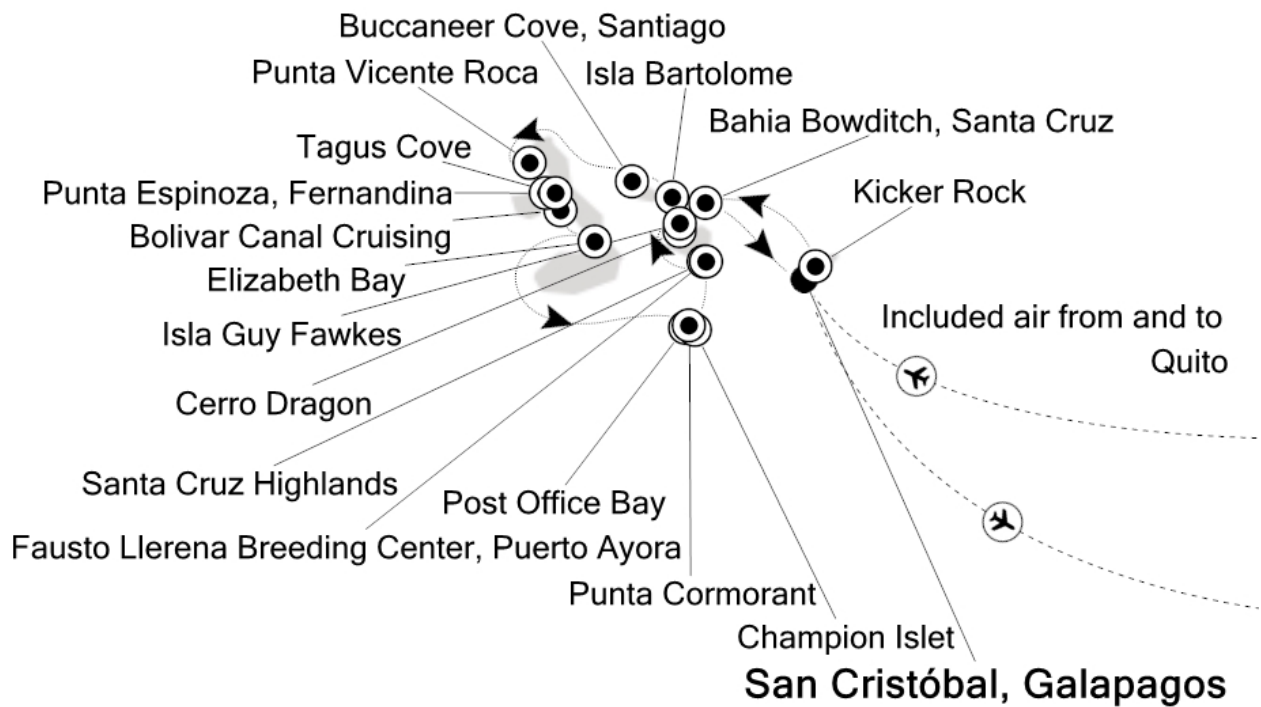

IHRE REISE

Expedition westl. Galapagos-Inseln

Reisetermin
 02.10.2027 - 09.10.2027

Reisedauer
 8 Tage

Reederei / Schiff
 Silver Origin / Silversea

Classic Veranda Suite

Doppelbelegung

€ 10.750
 pro Person

pro Person

Deluxe Veranda

Doppelbelegung

Nicht verfügbar

Einzelbelegung

Nicht verfügbar

Medallion	
	<p><i>Doppelbelegung</i></p> <p></p> <p>Nicht verfügbar</p>
	<p><i>Einzelbelegung</i></p> <p></p> <p>Nicht verfügbar</p>

02.10.2027 Kicker Rock

03.10.2027 Buccaneer Cove, Santiago

04.10.2027 Punta Espinoza, Fernandina

05.10.2027 Elizabeth Bay (Isabela)

06.10.2027 Punta Cormorant (Floreana)

07.10.2027 Fausto Llerena Breeding Center, Puerto Ayora (Santa Cruz)

08.10.2027 Bahia Bowditch, Santa Cruz

09.10.2027 San Cristóbal, Galapagos

Im Preis inbegriffen

Unabhängig vom gebuchten Tarif

- Kreuzfahrt in der gebuchten Kabinenkategorie
- Geführte Zodiac-, Land- und Seetouren sowie Aktivitäten unter der Leitung des Expeditions-Teams
- Parka (auf Polarexpeditionskreuzfahrten)
- Fachkundige Lektoren und/oder Kreuzfahrtberater
- Persönlicher Butler-Service für alle Suiten
- Unbegrenzt kostenloses WiFi
- Speisen: Auswahl an Restaurants, abwechslungsreiche Küche, freie Platzwahl
- Getränke in der Suite und auf dem gesamten Schiff – Champagner, auserlesene Weine und hochwertige Spirituosen
- Essen in der Suite und 24-Stunden Zimmerservice
- Gehobene Unterhaltung an Bord
- Sämtliche Trinkgelder an Bord