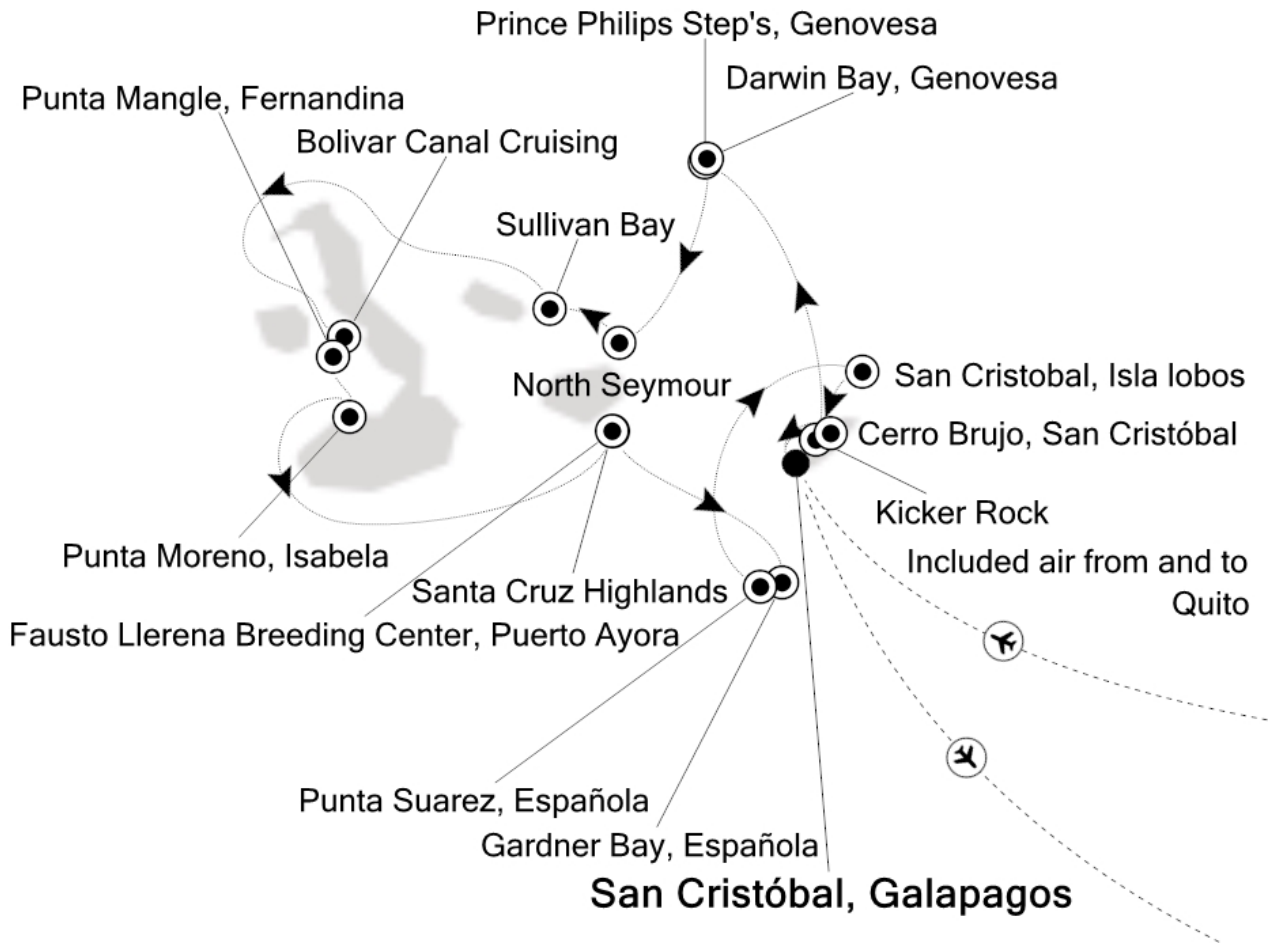

IHRE REISE

*Expedition nördl. zentrale
Galapagos-Inseln*

Reisetermin
03.07.2027 - 10.07.2027

Reisedauer
8 Tage

Reederei / Schiff
Silver Origin / Silversea

Classic Veranda Suite

Doppelbelegung

€ 11.900
 pro Person

03.07.2027 Kicker Rock

04.07.2027 Darwin Bay, Genovesa

05.07.2027 Sullivan Bay (Santiago)

06.07.2027 Punta Moreno, Isabela

07.07.2027 Fausto Llerena Breeding Center, Puerto Ayora (Santa Cruz)

08.07.2027 Punta Suarez, Española

09.07.2027 Cerro Brujo, San Cristóbal

10.07.2027 San Cristóbal, Galapagos

Im Preis inbegriffen

Unabhängig vom gebuchten Tarif

- Kreuzfahrt in der gebuchten Kabinenkategorie
- Geführte Zodiac-, Land- und Seetouren sowie Aktivitäten unter der Leitung des Expeditions-Teams
- Parka (auf Polarexpeditionskreuzfahrten)
- Fachkundige Lektoren und/oder Kreuzfahrtberater
- Persönlicher Butler-Service für alle Suiten
- Unbegrenzt kostenloses WiFi
- Speisen: Auswahl an Restaurants, abwechslungsreiche Küche, freie Platzwahl
- Getränke in der Suite und auf dem gesamten Schiff – Champagner, auserlesene Weine und hochwertige Spirituosen
- Essen in der Suite und 24-Stunden Zimmerservice
- Gehobene Unterhaltung an Bord
- Sämtliche Trinkgelder an Bord

Ihr Schiff

Ihr Schiff ist die "Silver Origin". Ausführlich stellen wir Ihnen dieses Schiff auf unseren Schiffseiten vor. [Ausführliche Informationen zu diesem Schiff.](#)

Passagiere
100

Bordsprachen

Special
All-Inclusive