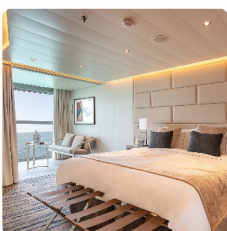

Deluxe Veranda

Doppelbelegung

€ 12.900
pro Person

Einzelbelegung

€ 25.800
pro Person