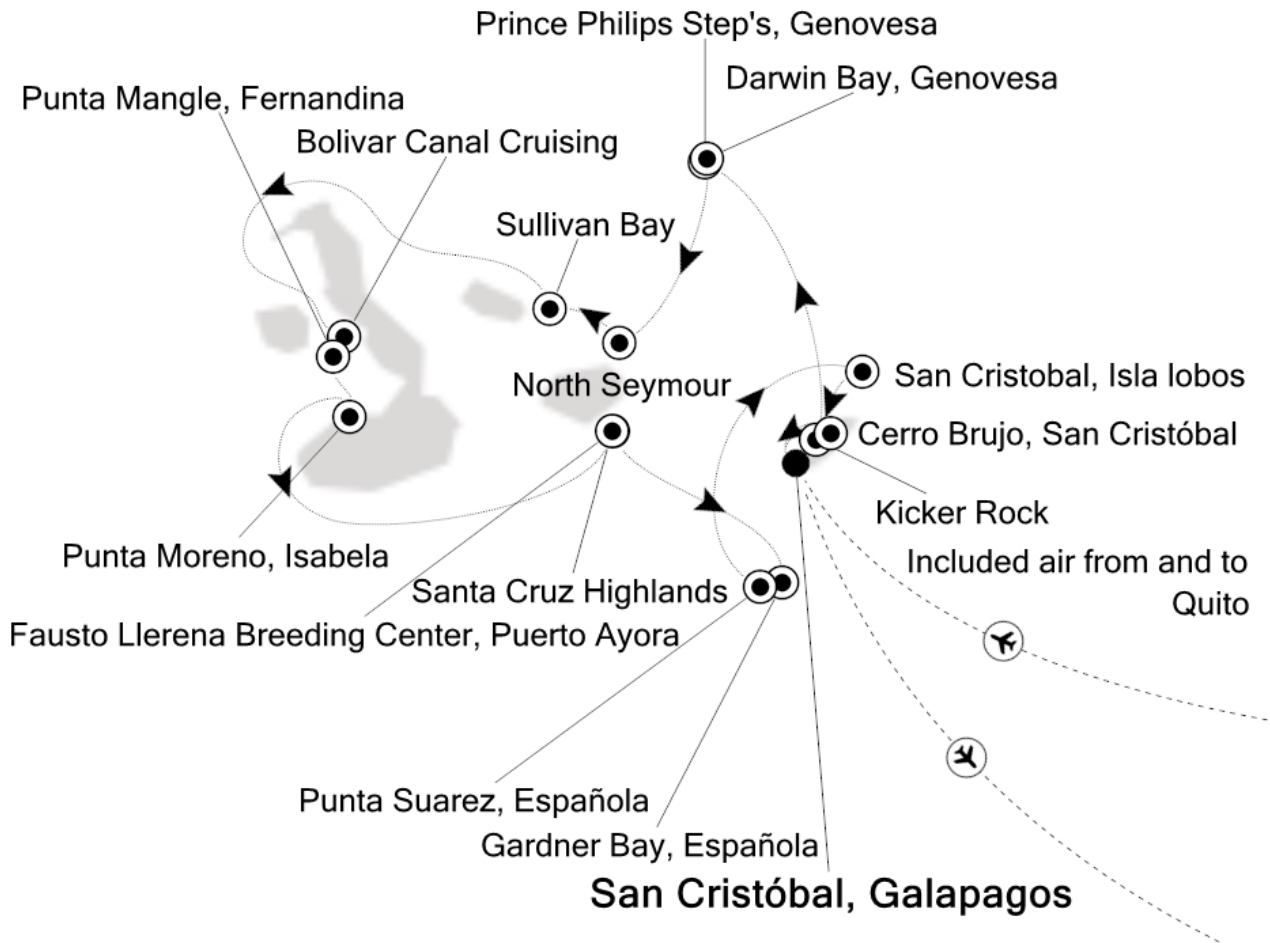

IHRE REISE

*Expedition nördl. zentrale
Galapagos-Inseln*

Reisetermin
19.06.2027 - 26.06.2027

Reisedauer
8 Tage

Reederei / Schiff
Silver Origin / Silversea

Classic Veranda Suite

Doppelbelegung

€ 11.750
 pro Person

19.06.2027 Kicker Rock

20.06.2027 Darwin Bay, Genovesa

21.06.2027 Sullivan Bay (Santiago)

22.06.2027 Punta Moreno, Isabela

23.06.2027 Fausto Llerena Breeding Center, Puerto Ayora (Santa Cruz)

24.06.2027 Punta Suarez, Española

25.06.2027 Cerro Brujo, San Cristóbal

26.06.2027 San Cristóbal, Galapagos

Im Preis inbegriffen

Unabhängig vom gebuchten Tarif

- Kreuzfahrt in der gebuchten Kabinenkategorie
- Geführte Zodiac-, Land- und Seetouren sowie Aktivitäten unter der Leitung des Expeditions-Teams
- Parka (auf Polarexpeditionskreuzfahrten)
- Fachkundige Lektoren und/oder Kreuzfahrtberater
- Persönlicher Butler-Service für alle Suiten
- Unbegrenzt kostenloses WiFi
- Speisen: Auswahl an Restaurants, abwechslungsreiche Küche, freie Platzwahl
- Getränke in der Suite und auf dem gesamten Schiff – Champagner, auserlesene Weine und hochwertige Spirituosen
- Essen in der Suite und 24-Stunden Zimmerservice
- Gehobene Unterhaltung an Bord
- Sämtliche Trinkgelder an Bord

Ihr Schiff

Ihr Schiff ist die "Silver Origin". Ausführlich stellen wir Ihnen dieses Schiff auf unseren Schiffseiten vor. [Ausführliche Informationen zu diesem Schiff.](#)

Passagiere
100

Bordsprachen

Special
All-Inclusive