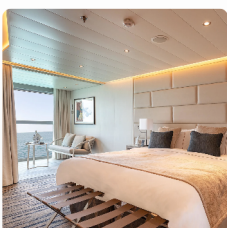

Deluxe Veranda

Doppelbelegung

€ 12.650
pro Person

Einzelbelegung

€ 26.550
pro Person