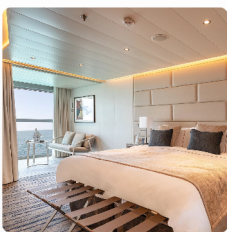

Doppelbelegung

€ 12.450
 pro Person

Einzelbelegung

€ 26.150
 pro Person

Silver Origin Grand Suite

Doppelbelegung

€35.050

pro Person