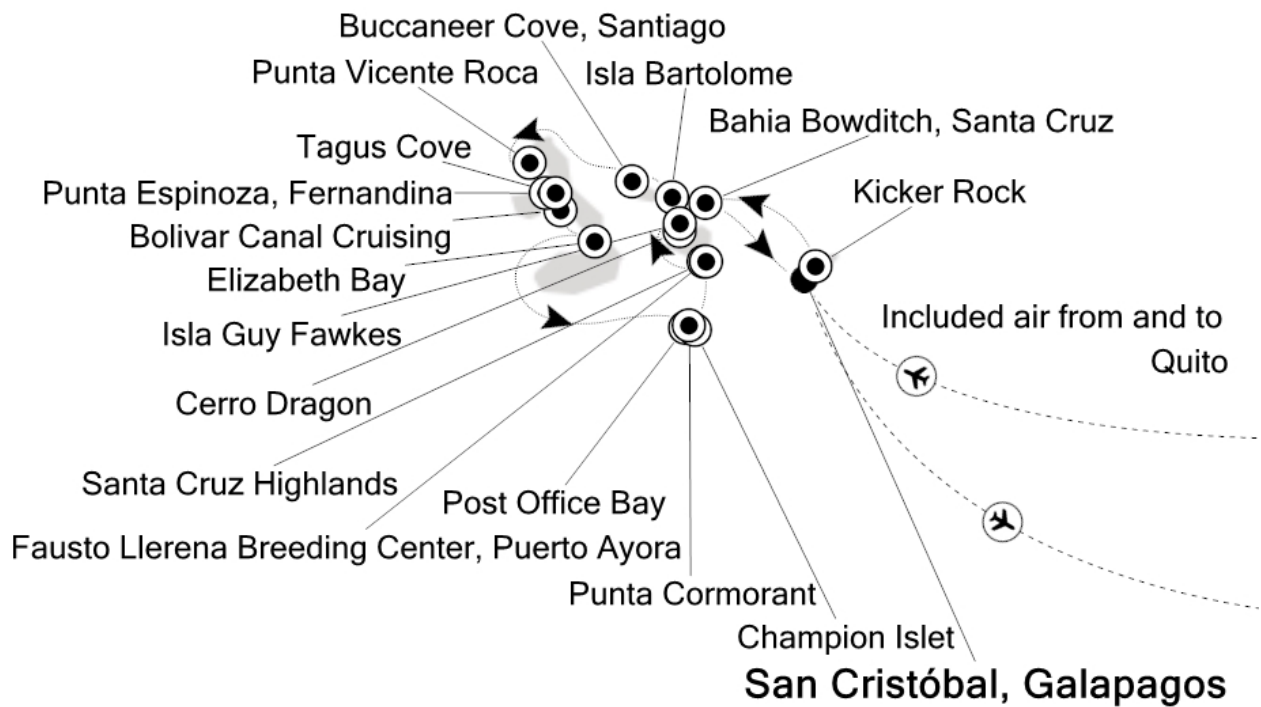

IHRE REISE

Expedition westl. Galapagos-Inseln

Reisetermin
 12.06.2027 - 19.06.2027

Reisedauer
 8 Tage

Reederei / Schiff
 Silver Origin / Silversea

Classic Veranda Suite

Doppelbelegung

€ 11.550
 pro Person

€78.550

pro Person

Silver Origin Silver Suite

Doppelbelegung

Nicht verfügbar

Einzelbelegung

Nicht verfügbar

Medallion

12.06.2027 Kicker Rock

13.06.2027 Buccaneer Cove, Santiago

14.06.2027 Punta Espinoza, Fernandina

15.06.2027 Elizabeth Bay (Isabela)

16.06.2027 Punta Cormorant (Floreana)

17.06.2027 Fausto Llerena Breeding Center, Puerto Ayora (Santa Cruz)

18.06.2027 Bahia Bowditch, Santa Cruz

19.06.2027 San Cristóbal, Galapagos

Im Preis inbegriffen

Unabhängig vom gebuchten Tarif

- Kreuzfahrt in der gebuchten Kabinenkategorie
- Geführte Zodiac-, Land- und Seetouren sowie Aktivitäten unter der Leitung des Expeditions-Teams
- Parka (auf Polarexpeditionskreuzfahrten)
- Fachkundige Lektoren und/oder Kreuzfahrtberater
- Persönlicher Butler-Service für alle Suiten
- Unbegrenzt kostenloses WiFi
- Speisen: Auswahl an Restaurants, abwechslungsreiche Küche, freie Platzwahl
- Getränke in der Suite und auf dem gesamten Schiff – Champagner, auserlesene Weine und hochwertige Spirituosen
- Essen in der Suite und 24-Stunden Zimmerservice
- Gehobene Unterhaltung an Bord
- Sämtliche Trinkgelder an Bord