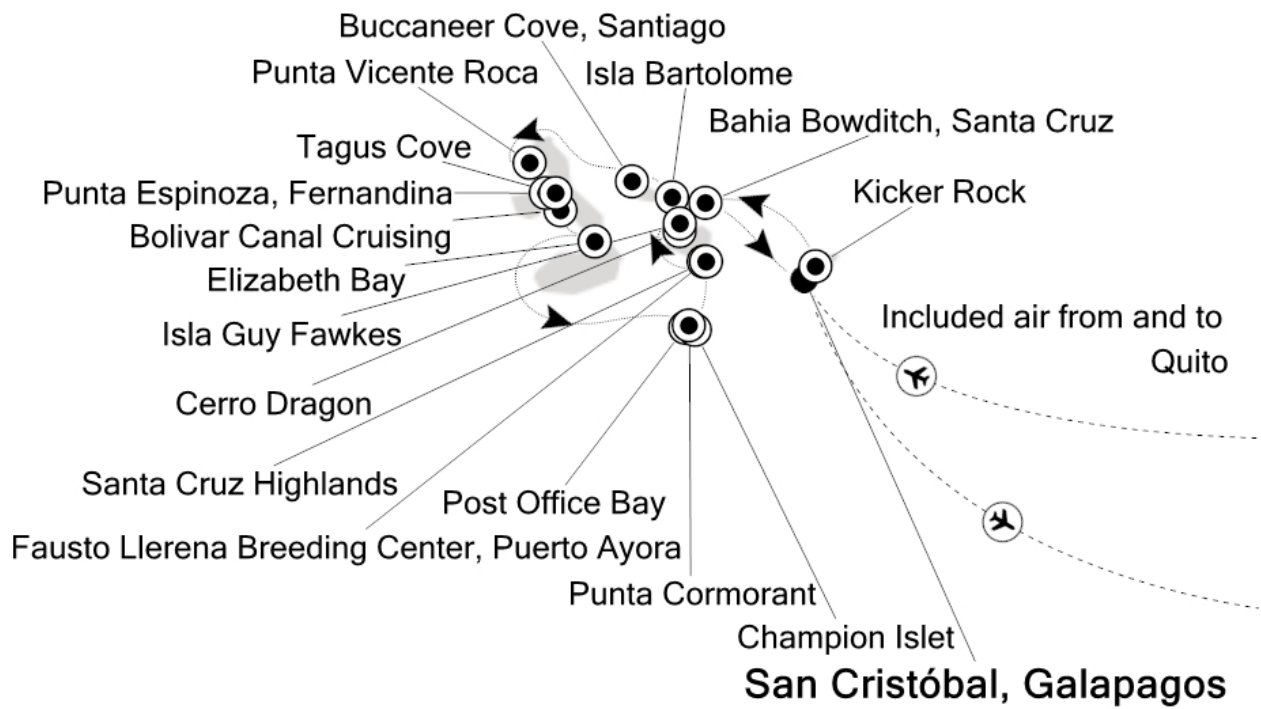

IHRE REISE

Expedition westl. Galapagos-Inseln

Reisetermin
 29.05.2027 - 05.06.2027

Reisedauer
 8 Tage

Reederei / Schiff
 Silver Origin / Silversea

Classic Veranda Suite

Doppelbelegung

€ 11.650
 pro Person

29.05.2027 Kicker Rock

30.05.2027 Buccaneer Cove, Santiago

31.05.2027 Punta Espinoza, Fernandina

01.06.2027 Elizabeth Bay (Isabela)

02.06.2027 Punta Cormorant (Floreana)

03.06.2027 Fausto Llerena Breeding Center, Puerto Ayora (Santa Cruz)

04.06.2027 Bahia Bowditch, Santa Cruz

05.06.2027 San Cristóbal, Galapagos

Im Preis inbegriffen

Unabhängig vom gebuchten Tarif

- Kreuzfahrt in der gebuchten Kabinenkategorie
- Geführte Zodiac-, Land- und Seetouren sowie Aktivitäten unter der Leitung des Expeditions-Teams
- Parka (auf Polarexpeditionskreuzfahrten)
- Fachkundige Lektoren und/oder Kreuzfahrtberater
- Persönlicher Butler-Service für alle Suiten
- Unbegrenzt kostenloses WiFi
- Speisen: Auswahl an Restaurants, abwechslungsreiche Küche, freie Platzwahl
- Getränke in der Suite und auf dem gesamten Schiff – Champagner, auserlesene Weine und hochwertige Spirituosen
- Essen in der Suite und 24-Stunden Zimmerservice
- Gehobene Unterhaltung an Bord
- Sämtliche Trinkgelder an Bord

Ihr Schiff

Ihr Schiff ist die "Silver Origin". Ausführlich stellen wir Ihnen dieses Schiff auf unseren Schiffseiten vor. [Ausführliche Informationen zu diesem Schiff.](#)

Passagiere
100

Bordsprachen

Special
All-Inclusive