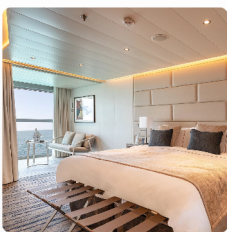

Doppelbelegung

€ 12.550
 pro Person

Einzelbelegung

€ 26.350
 pro Person

Silver Origin Owner's Suite

	<p><i>Doppelbelegung</i></p> <p></p> <p>€38.850</p> <p>pro Person</p>	<p><i>Einzelbelegung</i></p> <p></p> <p>€78.950</p> <p>pro Person</p>
---	---	---