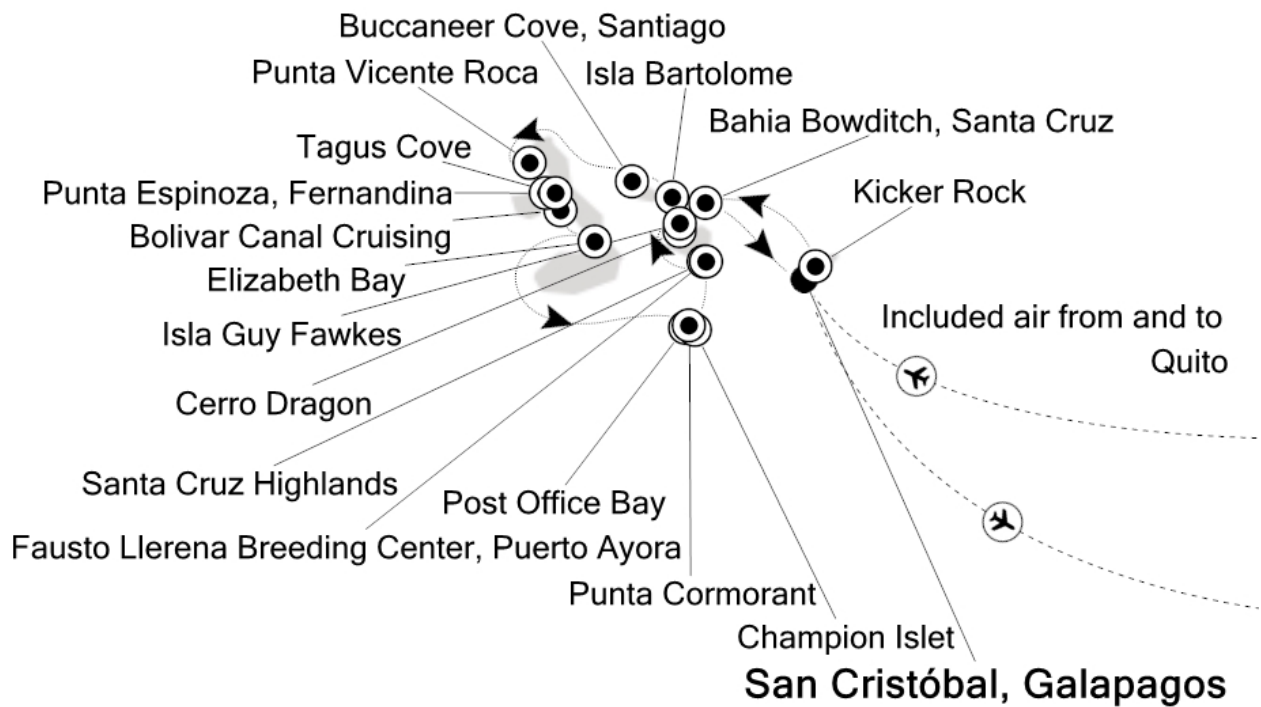

IHRE REISE

Expedition westl. Galapagos-Inseln

Reisetermin
 15.05.2027 - 22.05.2027

Reisedauer
 8 Tage

Reederei / Schiff
 Silver Origin / Silversea

Classic Veranda Suite

Doppelbelegung

€ 11.650
 pro Person

Silver Origin Silver Suite

	<p><i>Doppelbelegung</i></p> <p></p> <p>€ 22.550</p> <p>pro Person</p>	<p><i>Einzelbelegung</i></p> <p></p> <p>€ 46.350</p> <p>pro Person</p>
--	--	--

Silver Origin Royal Suite

Silver Origin Owner's Suite	
	<p><i>Doppelbelegung</i></p> <p></p> <p>€38.850</p> <p>pro Person</p>
	<p><i>Einzelbelegung</i></p> <p></p> <p>€78.950</p> <p>pro Person</p>

15.05.2027	Kicker Rock
16.05.2027	Buccaneer Cove, Santiago
17.05.2027	Punta Espinoza, Fernandina

18.05.2027 Elizabeth Bay (Isabela)

19.05.2027 Punta Cormorant (Floreana)

20.05.2027 Fausto Llerena Breeding Center, Puerto Ayora (Santa Cruz)

21.05.2027 Bahia Bowditch, Santa Cruz

22.05.2027 San Cristóbal, Galapagos