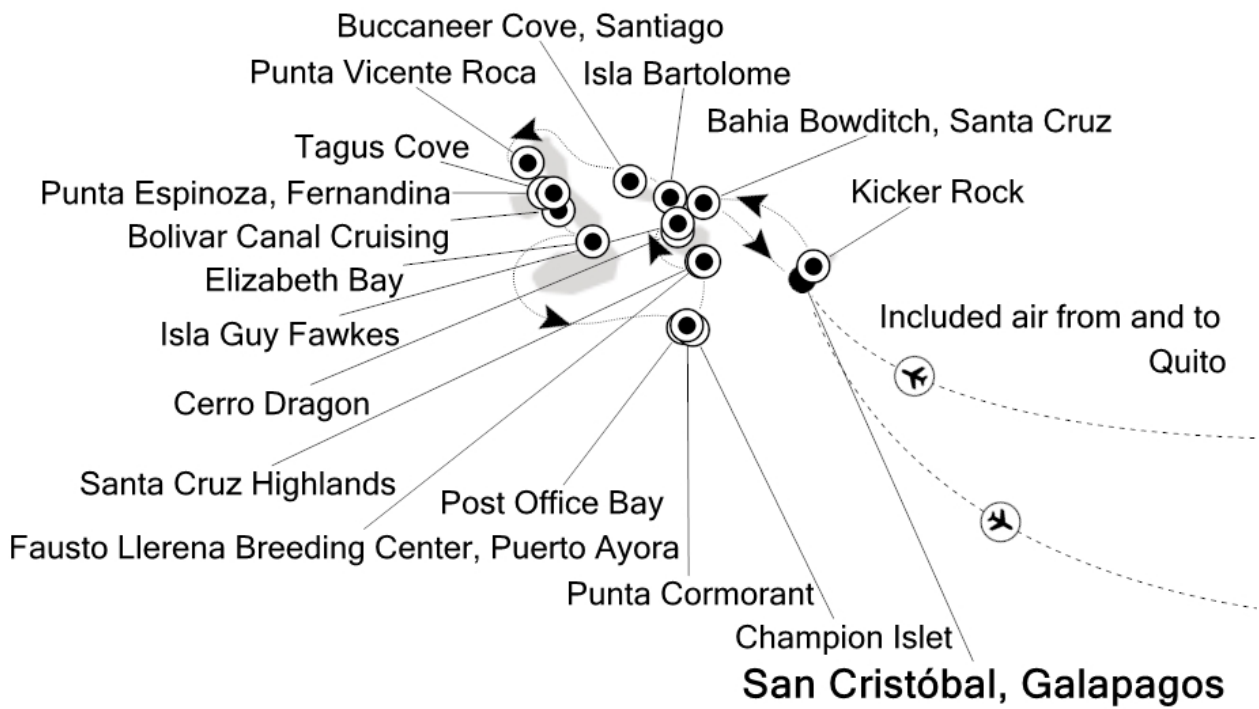

IHRE REISE

*Expedition westl. Galapagos-Inseln*

Reisetermin  
 01.05.2027 - 08.05.2027

Reisedauer  
 8 Tage

Reederei / Schiff  
 Silver Origin / Silversea

Silver Origin Grand Suite

Doppelbelegung

  
**€ 41.200**  
 pro Person

Nicht verfügbar

Einzelbelegung

Nicht verfügbar

Silver Origin Silver Suite

Doppelbelegung

Nicht verfügbar

Einzelbelegung

Nicht verfügbar

Medallion	
	<p><i>Doppelbelegung</i></p> <p></p> <p>Nicht verfügbar</p>
	<p><i>Einzelbelegung</i></p> <p></p> <p>Nicht verfügbar</p>

01.05.2027 Kicker Rock

02.05.2027 Buccaneer Cove, Santiago

03.05.2027 Punta Espinoza, Fernandina

04.05.2027 Elizabeth Bay (Isabela)

05.05.2027 Punta Cormorant (Floreana)

06.05.2027 Fausto Llerena Breeding Center, Puerto Ayora (Santa Cruz)

07.05.2027 Bahia Bowditch, Santa Cruz

08.05.2027 San Cristóbal, Galapagos