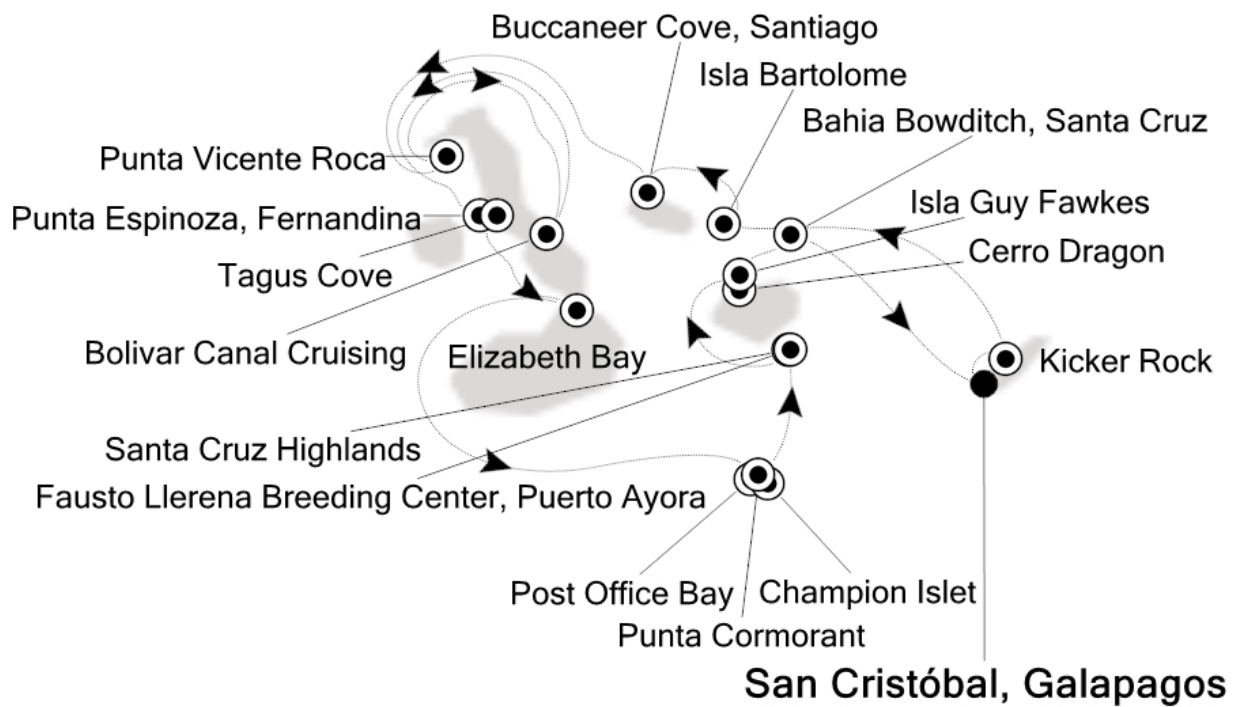

€ 70.600

pro Person

Silver Origin Owner's Suite

Doppelbelegung

€ 54.000

pro Person

Einzelbelegung

€ 108.000

pro Person

Medallion

	<p><i>Doppelbelegung</i></p>  <p>Nicht verfügbar</p>	<p><i>Einzelbelegung</i></p>  <p>Nicht verfügbar</p>
---	---	---

01.05.2027 Kicker Rock

02.05.2027 Buccaneer Cove, Santiago

03.05.2027 Punta Espinoza, Fernandina

04.05.2027 Elizabeth Bay (Isabela)

05.05.2027 Punta Cormorant (Floreana)

06.05.2027 Fausto Llerena Breeding Center, Puerto Ayora (Santa Cruz)

07.05.2027 Bahia Bowditch, Santa Cruz

08.05.2027 San Cristóbal, Galapagos

Ihr Schiff

Ihr Schiff ist die "Silver Origin". Ausführlich stellen wir Ihnen dieses Schiff auf unseren Schiffseiten vor. [Ausführliche Informationen zu diesem Schiff.](#)

Passagiere
100

Bordsprachen

Special
All-Inclusive