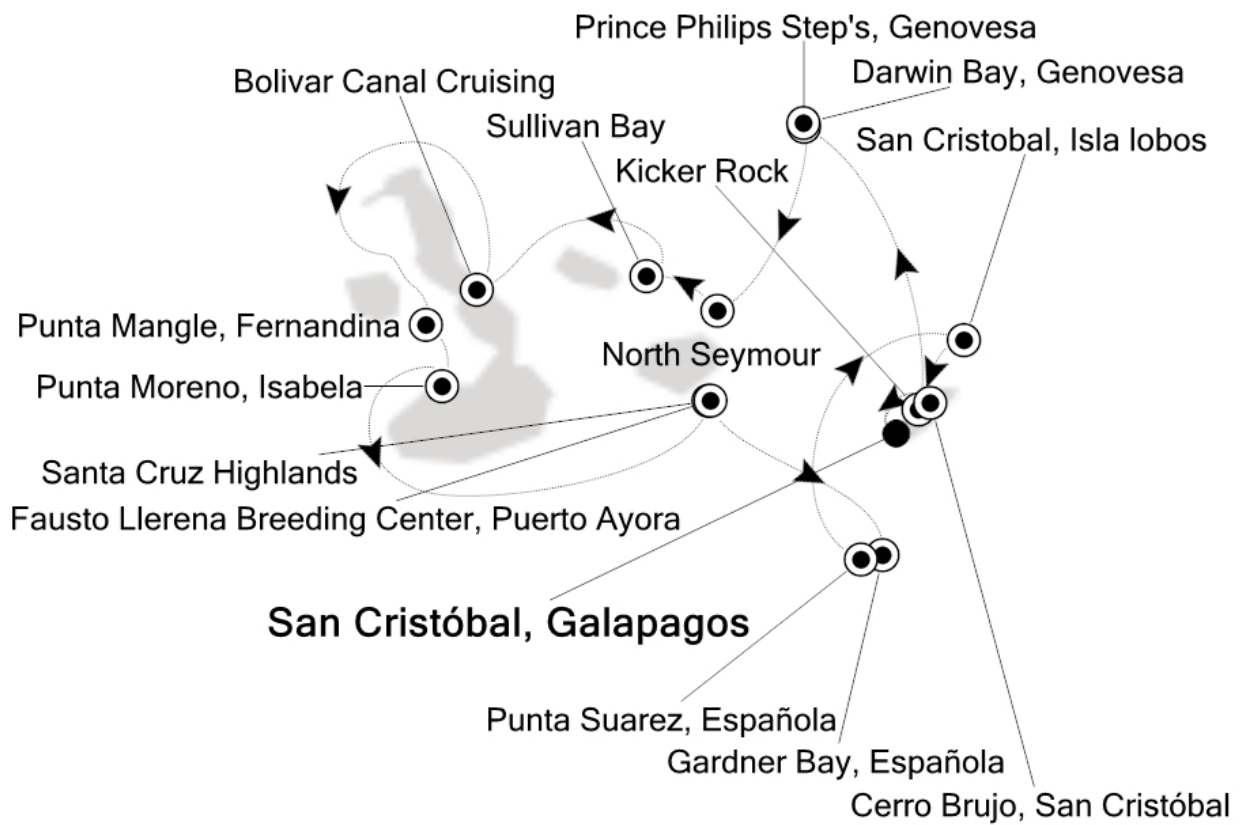

pro Person

Medallion

Doppelbelegung

Nicht verfügbar

Einzelbelegung

Nicht verfügbar

10.04.2027 Kicker Rock

11.04.2027 Darwin Bay, Genovesa

12.04.2027 Sullivan Bay (Santiago)

13.04.2027 Punta Moreno, Isabela

14.04.2027 Fausto Llerena Breeding Center, Puerto Ayora (Santa Cruz)

15.04.2027 Punta Suarez, Española

16.04.2027 Cerro Brujo, San Cristóbal