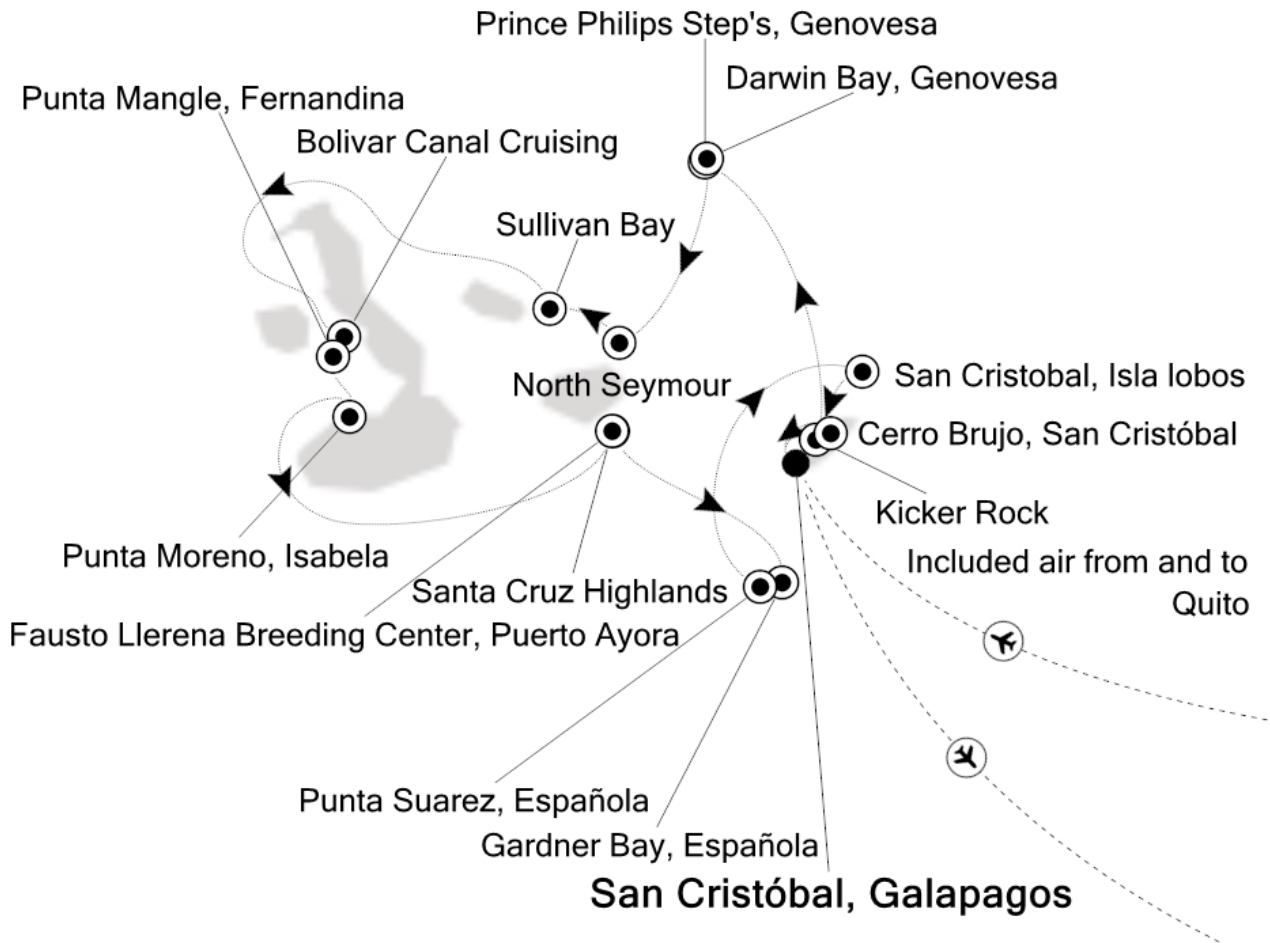

IHRE REISE

Expedition nördl. zentrale Galapagos-Inseln

<p>Reisetermin</p> <p>10.04.2027 - 17.04.2027</p>	<p>Reisedauer</p> <p>8 Tage</p>	<p>Reederei / Schiff</p> <p>Silver Origin / Silversea</p>
--	--	--

Silver Origin Silver Suite	
	<p><i>Doppelbelegung</i></p> <p></p> <p>Nicht verfügbar</p>
	<p><i>Einzelbelegung</i></p> <p></p> <p>Nicht verfügbar</p>

10.04.2027 Kicker Rock

11.04.2027 Darwin Bay, Genovesa

12.04.2027 Sullivan Bay (Santiago)

13.04.2027 Punta Moreno, Isabela

14.04.2027 Fausto Llerena Breeding Center, Puerto Ayora (Santa Cruz)

15.04.2027 Punta Suarez, Española

16.04.2027 Cerro Brujo, San Cristóbal

Ihr Schiff

Ihr Schiff ist die "Silver Origin". Ausführlich stellen wir Ihnen dieses Schiff auf unseren Schiffseiten vor. [Ausführliche Informationen zu diesem Schiff.](#)

Passagiere
100

Bordsprachen

Special
All-Inclusive