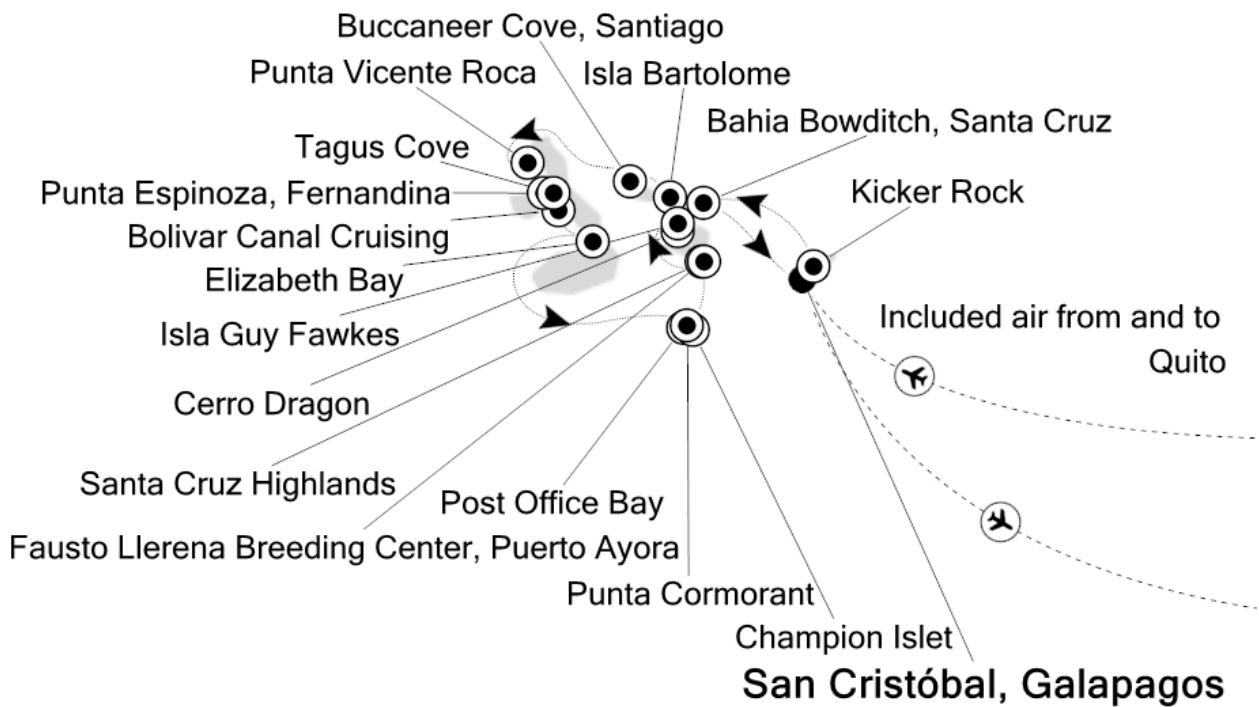

IHRE REISE

*Expedition nördl. zentrale
Galapagos-Inseln*

Reisetermin
20.03.2027 - 27.03.2027

Reisedauer
8 Tage

Reederei / Schiff
Silver Origin / Silversea

Deluxe Veranda

Doppelbelegung

€ 14.250
 pro Person

20.03.2027	Kicker Rock
21.03.2027	Buccaneer Cove, Santiago
22.03.2027	Punta Espinoza, Fernandina

23.03.2027 Elizabeth Bay (Isabela)

24.03.2027 Punta Cormorant (Floreana)

25.03.2027 Fausto Llerena Breeding Center, Puerto Ayora (Santa Cruz)

26.03.2027 Bahia Bowditch, Santa Cruz

27.03.2027 San Cristóbal, Galapagos

Im Preis inbegriffen

Unabhängig vom gebuchten Tarif

- Kreuzfahrt in der gebuchten Kabinenkategorie
- Geführte Zodiac-, Land- und Seetouren sowie Aktivitäten unter der Leitung des Expeditions-Teams
- Parka (auf Polarexpeditionskreuzfahrten)
- Fachkundige Lektoren und/oder Kreuzfahrtberater
- Persönlicher Butler-Service für alle Suiten
- Unbegrenzt kostenloses WiFi
- Speisen: Auswahl an Restaurants, abwechslungsreiche Küche, freie Platzwahl
- Getränke in der Suite und auf dem gesamten Schiff – Champagner, auserlesene Weine und hochwertige Spirituosen
- Essen in der Suite und 24-Stunden Zimmerservice
- Gehobene Unterhaltung an Bord
- Sämtliche Trinkgelder an Bord

Ihr Schiff

Ihr Schiff ist die "Silver Origin". Ausführlich stellen wir Ihnen dieses Schiff auf unseren Schiffseiten vor. [Ausführliche Informationen zu diesem Schiff.](#)

Passagiere
100

Bordsprachen

Special
All-Inclusive