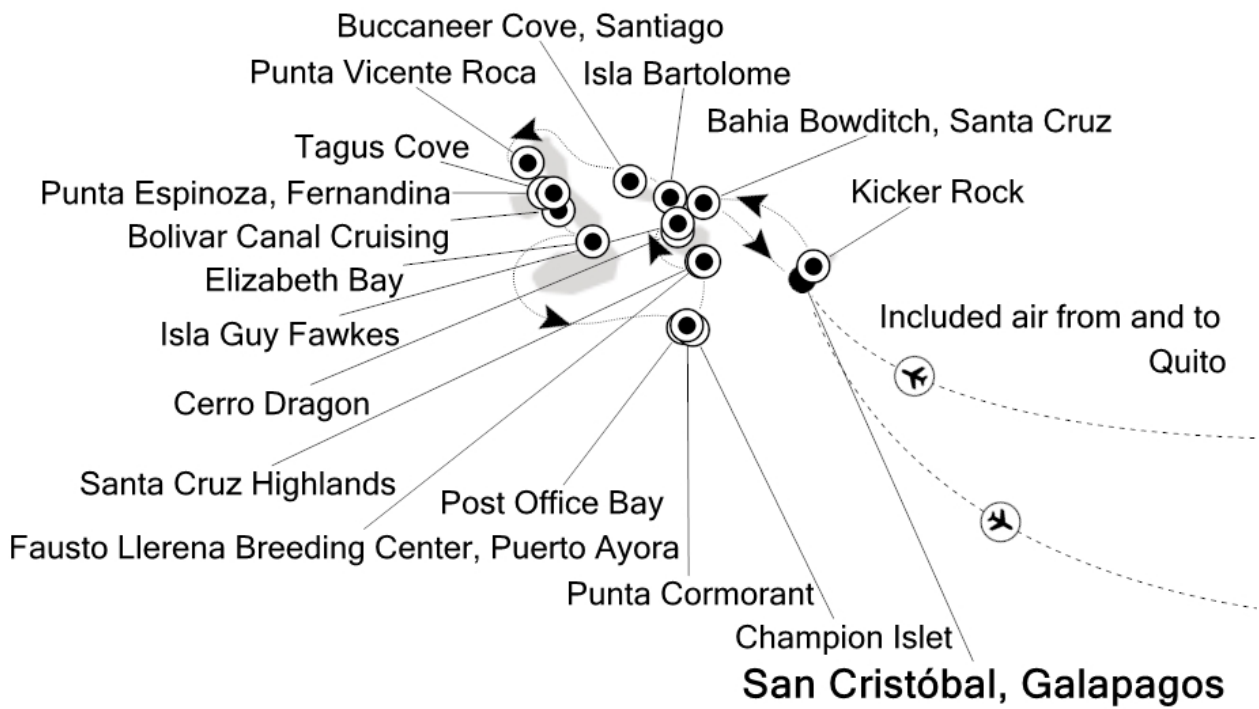

IHRE REISE

*Expedition nördl. zentrale
Galapagos-Inseln*

Reisetermin
06.02.2027 - 13.02.2027

Reisedauer
8 Tage

Reederei / Schiff
Silver Origin / Silversea

Classic Veranda Suite

Doppelbelegung

€ 12.550
 pro Person

06.02.2027 Kicker Rock

07.02.2027 Buccaneer Cove, Santiago

08.02.2027 Punta Espinoza, Fernandina

09.02.2027 Elizabeth Bay (Isabela)

10.02.2027 Punta Cormorant (Floreana)

11.02.2027 Fausto Llerena Breeding Center, Puerto Ayora (Santa Cruz)

12.02.2027 Bahia Bowditch, Santa Cruz

13.02.2027 San Cristóbal, Galapagos

Im Preis inbegriffen

Unabhängig vom gebuchten Tarif

- Kreuzfahrt in der gebuchten Kabinenkategorie
- Geführte Zodiac-, Land- und Seetouren sowie Aktivitäten unter der Leitung des Expeditions-Teams
- Parka (auf Polarexpeditionskreuzfahrten)
- Fachkundige Lektoren und/oder Kreuzfahrtberater
- Persönlicher Butler-Service für alle Suiten
- Unbegrenzt kostenloses WiFi
- Speisen: Auswahl an Restaurants, abwechslungsreiche Küche, freie Platzwahl
- Getränke in der Suite und auf dem gesamten Schiff – Champagner, auserlesene Weine und hochwertige Spirituosen
- Essen in der Suite und 24-Stunden Zimmerservice
- Gehobene Unterhaltung an Bord
- Sämtliche Trinkgelder an Bord

Ihr Schiff

Ihr Schiff ist die "Silver Origin". Ausführlich stellen wir Ihnen dieses Schiff auf unseren Schiffseiten vor. [Ausführliche Informationen zu diesem Schiff.](#)

Passagiere
100

Bordsprachen

Special
All-Inclusive