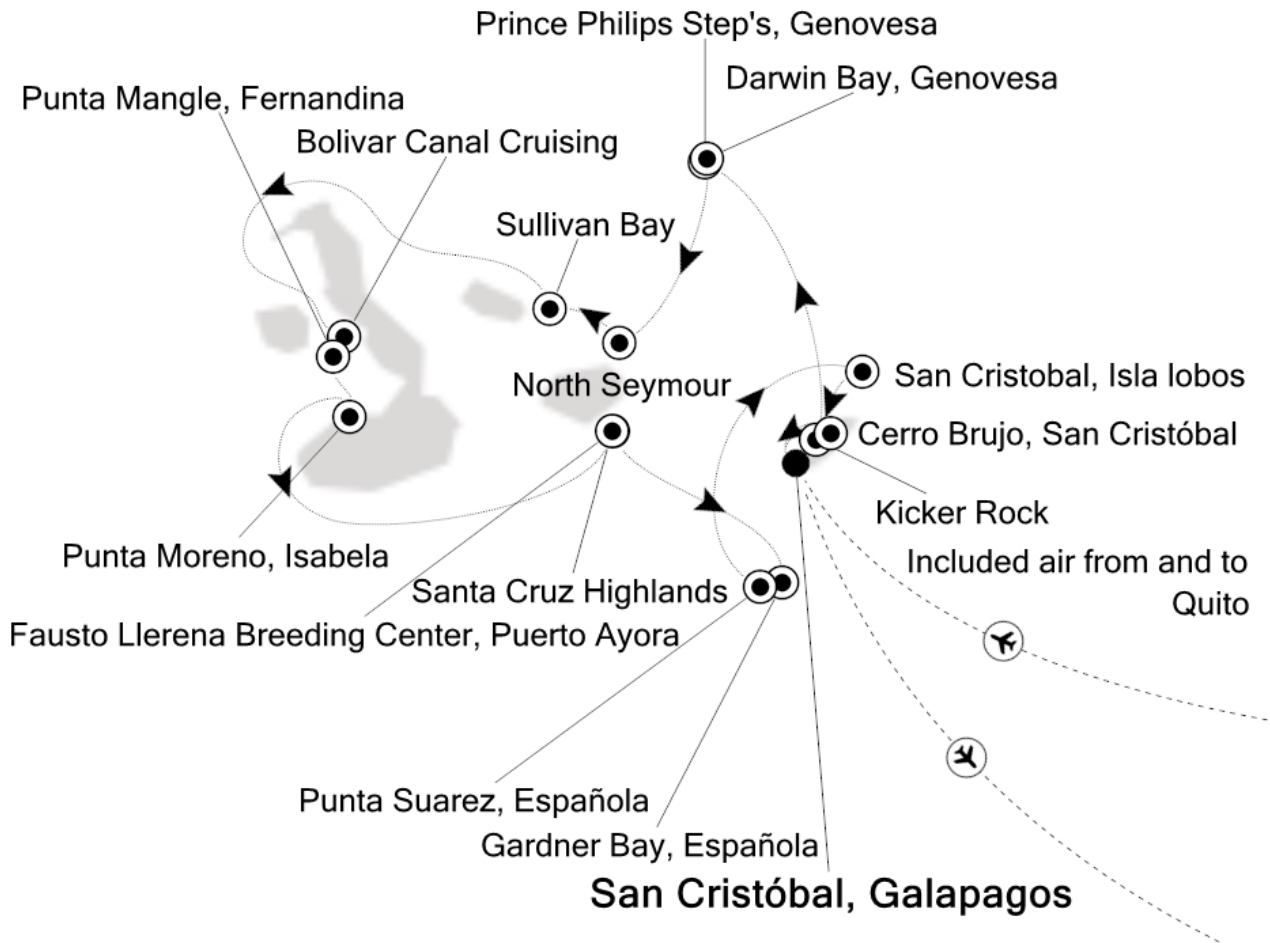

IHRE REISE

Expedition westl. Galapagos-Inseln

Reisetermin
 16.01.2027 - 23.01.2027

Reisedauer
 8 Tage

Reederei / Schiff
 Silver Origin / Silversea

Classic Veranda Suite

Doppelbelegung

€ 12.050
 pro Person

16.01.2027 Kicker Rock

17.01.2027 Darwin Bay, Genovesa

18.01.2027 Sullivan Bay (Santiago)

19.01.2027 Punta Moreno, Isabela

20.01.2027 Fausto Llerena Breeding Center, Puerto Ayora (Santa Cruz)

21.01.2027 Punta Suarez, Española

Ihr Schiff

Ihr Schiff ist die "Silver Origin". Ausführlich stellen wir Ihnen dieses Schiff auf unseren Schiffseiten vor. [Ausführliche Informationen zu diesem Schiff.](#)

Passagiere
100

Bordsprachen

Special
All-Inclusive

Restaurants
2