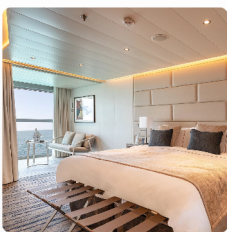

Doppelbelegung

€ 13.450
 pro Person

Einzelbelegung

€ 28.150
 pro Person

Silver Origin Owner's Suite

	<p><i>Doppelbelegung</i></p> <p></p> <p>€ 32.650</p> <p>pro Person</p>	<p><i>Einzelbelegung</i></p> <p></p> <p>€ 66.550</p> <p>pro Person</p>
---	--	--