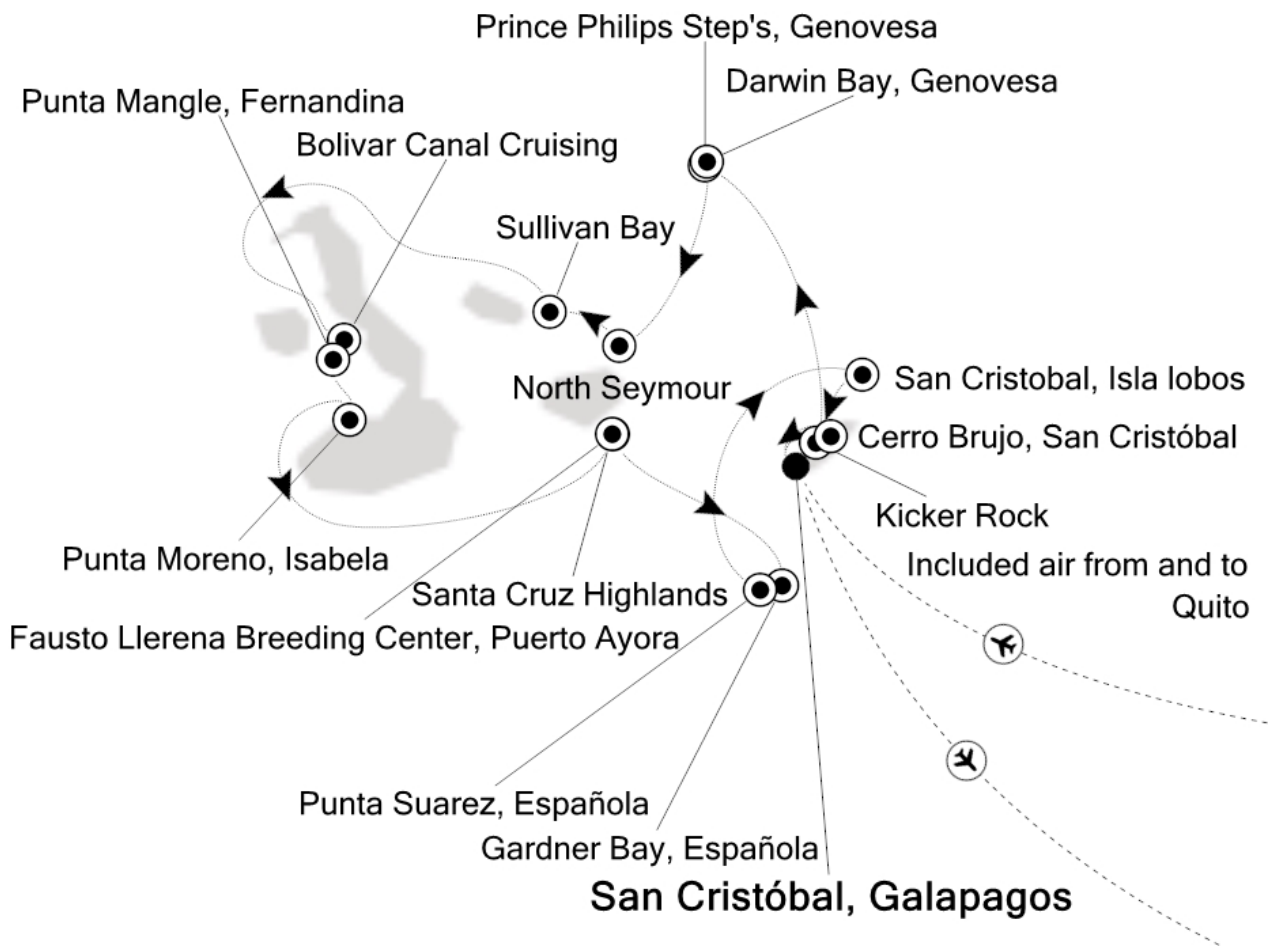

IHRE REISE

Expedition westl. Galapagos-Inseln

Reiseternin 02.01.2027 - 09.01.2027	Reisedauer 8 Tage	Reederei / Schiff Silver Origin / Silversea
---	-----------------------------	---

Silver Origin Royal Suite

Einzelbelegung

Nicht verfügbar

Silver Origin Owner's Suite

Doppelbelegung

Nicht verfügbar

Einzelbelegung

Nicht verfügbar

02.01.2027 Kicker Rock

03.01.2027 Darwin Bay, Genovesa

04.01.2027 Sullivan Bay (Santiago)

05.01.2027 Punta Moreno, Isabela

06.01.2027 Fausto Llerena Breeding Center, Puerto Ayora (Santa Cruz)

07.01.2027 Punta Suarez, Española

08.01.2027 Cerro Brujo, San Cristóbal

Ihr Schiff

Ihr Schiff ist die "Silver Origin". Ausführlich stellen wir Ihnen dieses Schiff auf unseren Schiffseiten vor. [Ausführliche Informationen zu diesem Schiff.](#)

Passagiere
100

Bordsprachen

Special
All-Inclusive