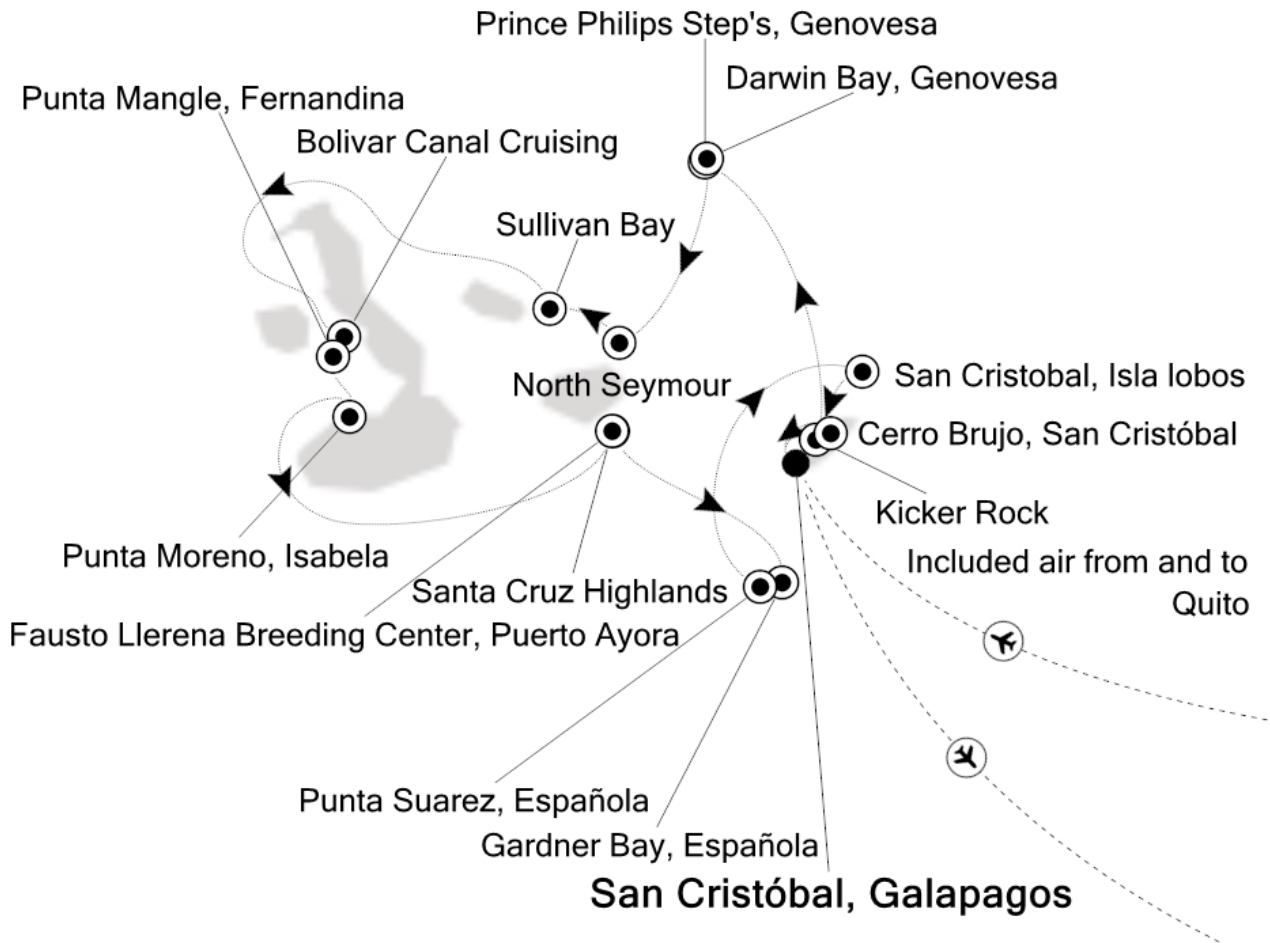

IHRE REISE

Expedition westl. Galapagos-Inseln

Reisetermin
 19.12.2026 - 26.12.2026

Reisedauer
 8 Tage

Reederei / Schiff
 Silver Origin / Silversea

Silver Origin Royal Suite

Doppelbelegung

€ 26.650
 pro Person

Silver Origin Owner's Suite

Doppelbelegung

Nicht verfügbar

Einzelbelegung

Nicht verfügbar

19.12.2026 Kicker Rock

20.12.2026 Darwin Bay, Genovesa

21.12.2026 Sullivan Bay (Santiago)

22.12.2026 Punta Moreno, Isabela

23.12.2026 Fausto Llerena Breeding Center, Puerto Ayora (Santa Cruz)

24.12.2026 Punta Suarez, Española

25.12.2026 Cerro Brujo, San Cristóbal

26.12.2026 San Cristóbal, Galapagos

Ihr Schiff

Ihr Schiff ist die "Silver Origin". Ausführlich stellen wir Ihnen dieses Schiff auf unseren Schiffseiten vor. [Ausführliche Informationen zu diesem Schiff.](#)

Passagiere
100

Bordsprachen

Special
All-Inclusive