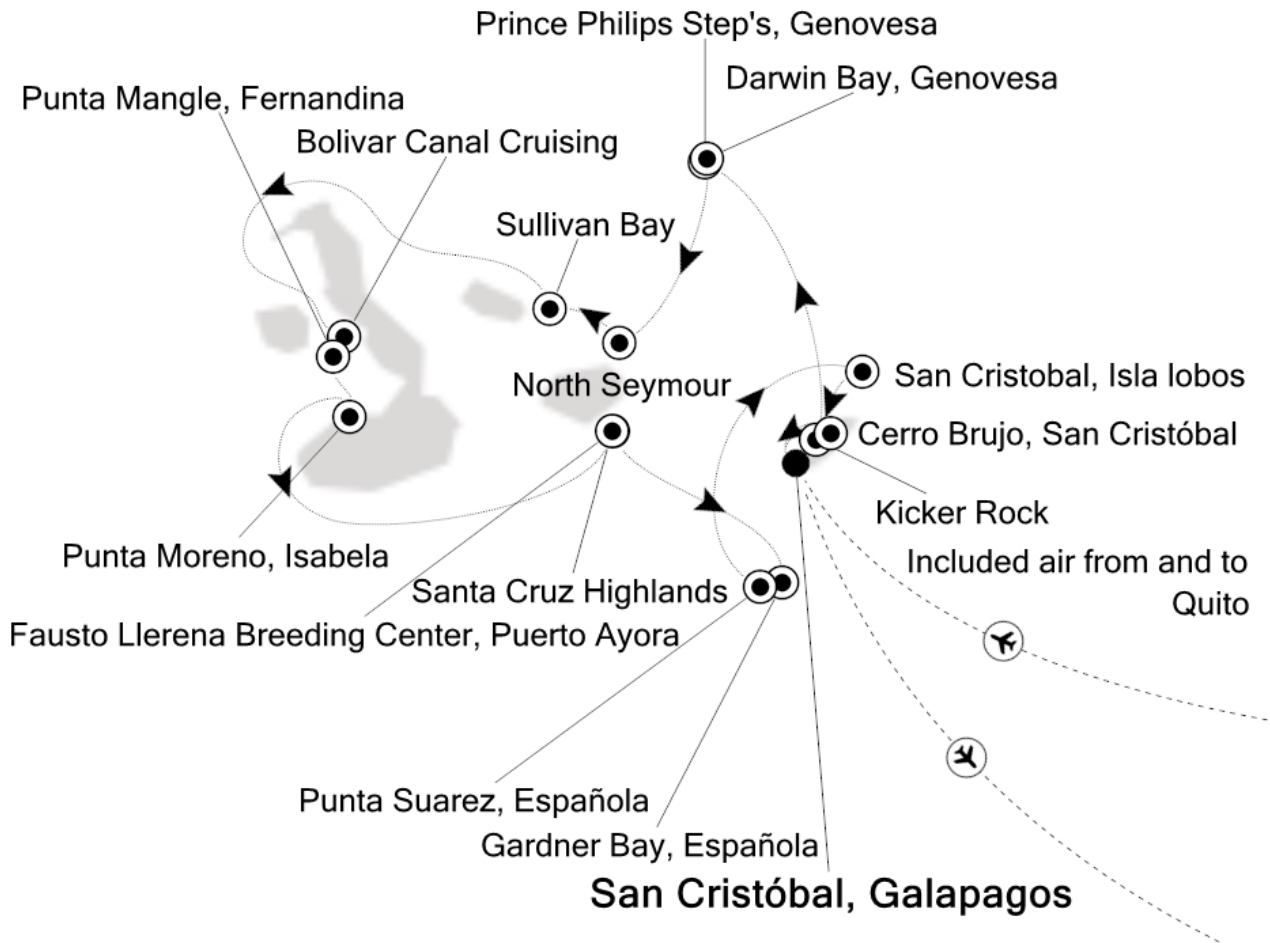

IHRE REISE

Expedition westl. Galapagos-Inseln

Reisetermin
 21.11.2026 - 28.11.2026

Reisedauer
 8 Tage

Reederei / Schiff
 Silver Origin / Silversea

Medallion

Doppelbelegung

€ 16.150
 pro Person

21.11.2026 Kicker Rock

22.11.2026 Darwin Bay, Genovesa

23.11.2026 Sullivan Bay (Santiago)

24.11.2026 Punta Moreno, Isabela

25.11.2026 Fausto Llerena Breeding Center, Puerto Ayora (Santa Cruz)

26.11.2026 Punta Suarez, Española

Ihr Schiff

Ihr Schiff ist die "Silver Origin". Ausführlich stellen wir Ihnen dieses Schiff auf unseren Schiffseiten vor. [Ausführliche Informationen zu diesem Schiff.](#)

Passagiere
100

Bordsprachen

Special
All-Inclusive

Restaurants
2