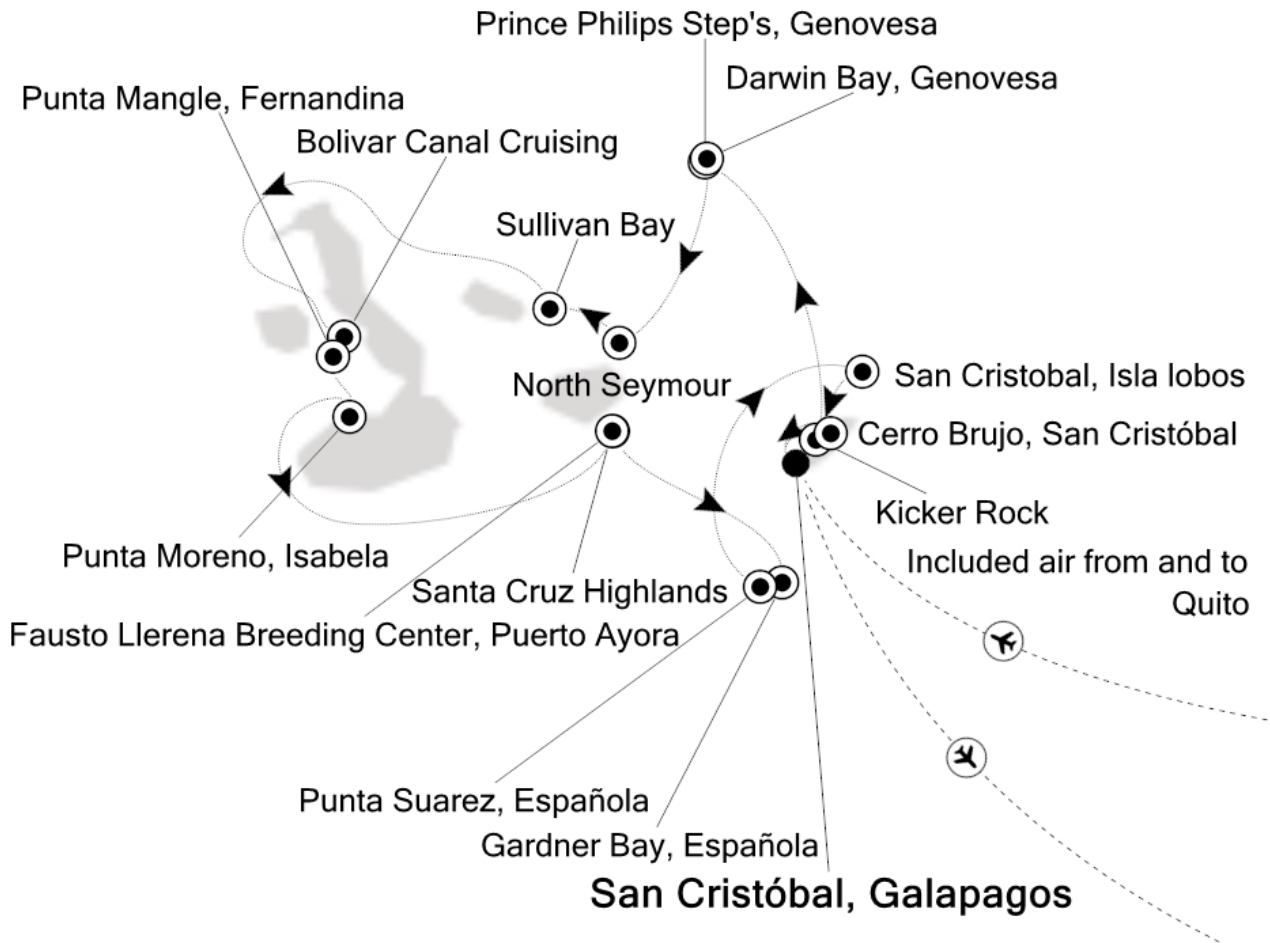

IHRE REISE

Expedition westl. Galapagos-Inseln

Reisetermin
 10.10.2026 - 17.10.2026

Reisedauer
 8 Tage

Reederei / Schiff
 Silver Origin / Silversea

Deluxe Veranda

Doppelbelegung

€ 11.750

10.10.2026 Kicker Rock

11.10.2026 Darwin Bay, Genovesa

12.10.2026 Sullivan Bay (Santiago)

13.10.2026 Punta Moreno, Isabela

14.10.2026 Fausto Llerena Breeding Center, Puerto Ayora (Santa Cruz)

15.10.2026 Punta Suarez, Española

16.10.2026 Cerro Brujo, San Cristóbal

17.10.2026 San Cristóbal, Galapagos

Im Preis inbegriffen

Unabhängig vom gebuchten Tarif

- Kreuzfahrt in der gebuchten Kabinenkategorie
- Geführte Zodiac-, Land- und Seetouren sowie Aktivitäten unter der Leitung des Expeditions-Teams
- Parka (auf Polarexpeditionskreuzfahrten)
- Fachkundige Lektoren und/oder Kreuzfahrtberater
- Persönlicher Butler-Service für alle Suiten
- Unbegrenzt kostenloses WiFi
- Speisen: Auswahl an Restaurants, abwechslungsreiche Küche, freie Platzwahl
- Getränke in der Suite und auf dem gesamten Schiff – Champagner, auserlesene Weine und hochwertige Spirituosen
- Essen in der Suite und 24-Stunden Zimmerservice
- Gehobene Unterhaltung an Bord
- Sämtliche Trinkgelder an Bord

Ihr Schiff

Ihr Schiff ist die "Silver Origin". Ausführlich stellen wir Ihnen dieses Schiff auf unseren Schiffseiten vor. [Ausführliche Informationen zu diesem Schiff.](#)

Passagiere
100

Bordsprachen

Special
All-Inclusive