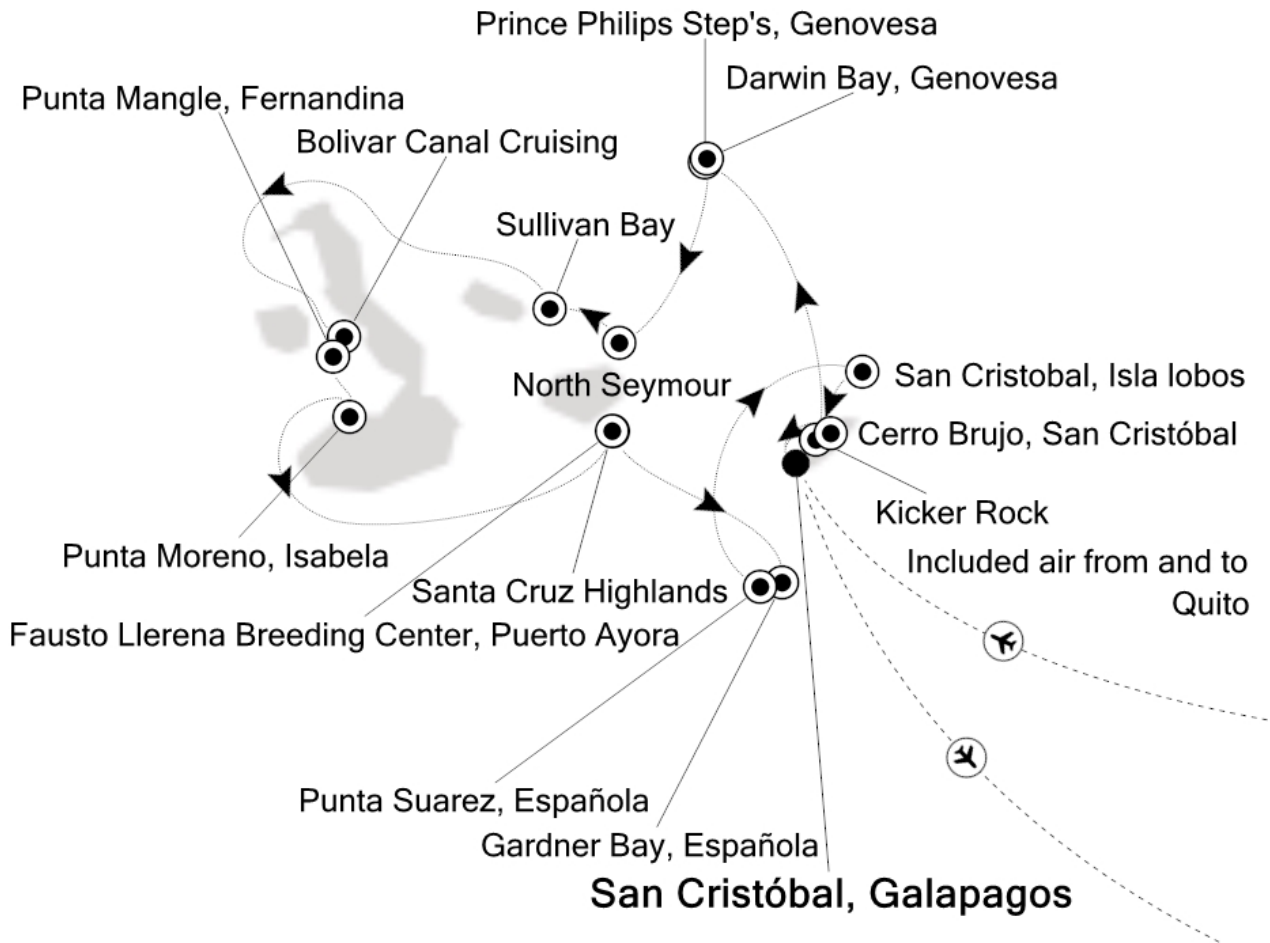

IHRE REISE

Expedition westl. Galapagos-Inseln

Reisetermin
 10.10.2026 - 17.10.2026

Reisedauer
 8 Tage

Reederei / Schiff
 Silver Origin / Silversea

Classic Veranda Suite

Doppelbelegung

€8.850
 pro Person

10.10.2026 Kicker Rock

11.10.2026 Darwin Bay, Genovesa

12.10.2026 Sullivan Bay (Santiago)

13.10.2026 Punta Moreno, Isabela

14.10.2026 Fausto Llerena Breeding Center, Puerto Ayora (Santa Cruz)

15.10.2026 Punta Suarez, Española

16.10.2026 Cerro Brujo, San Cristóbal

17.10.2026 San Cristóbal, Galapagos

Im Preis inbegriffen

Unabhängig vom gebuchten Tarif

- Kreuzfahrt in der gebuchten Kabinenkategorie
- Geführte Zodiac-, Land- und Seetouren sowie Aktivitäten unter der Leitung des Expeditions-Teams
- Parka (auf Polarexpeditionskreuzfahrten)
- Fachkundige Lektoren und/oder Kreuzfahrtberater
- Persönlicher Butler-Service für alle Suiten
- Unbegrenzt kostenloses WiFi
- Speisen: Auswahl an Restaurants, abwechslungsreiche Küche, freie Platzwahl
- Getränke in der Suite und auf dem gesamten Schiff – Champagner, auserlesene Weine und hochwertige Spirituosen
- Essen in der Suite und 24-Stunden Zimmerservice
- Gehobene Unterhaltung an Bord
- Sämtliche Trinkgelder an Bord

Ihr Schiff

Ihr Schiff ist die "Silver Origin". Ausführlich stellen wir Ihnen dieses Schiff auf unseren Schiffseiten vor. [Ausführliche Informationen zu diesem Schiff.](#)

Passagiere
100

Bordsprachen

Special
All-Inclusive