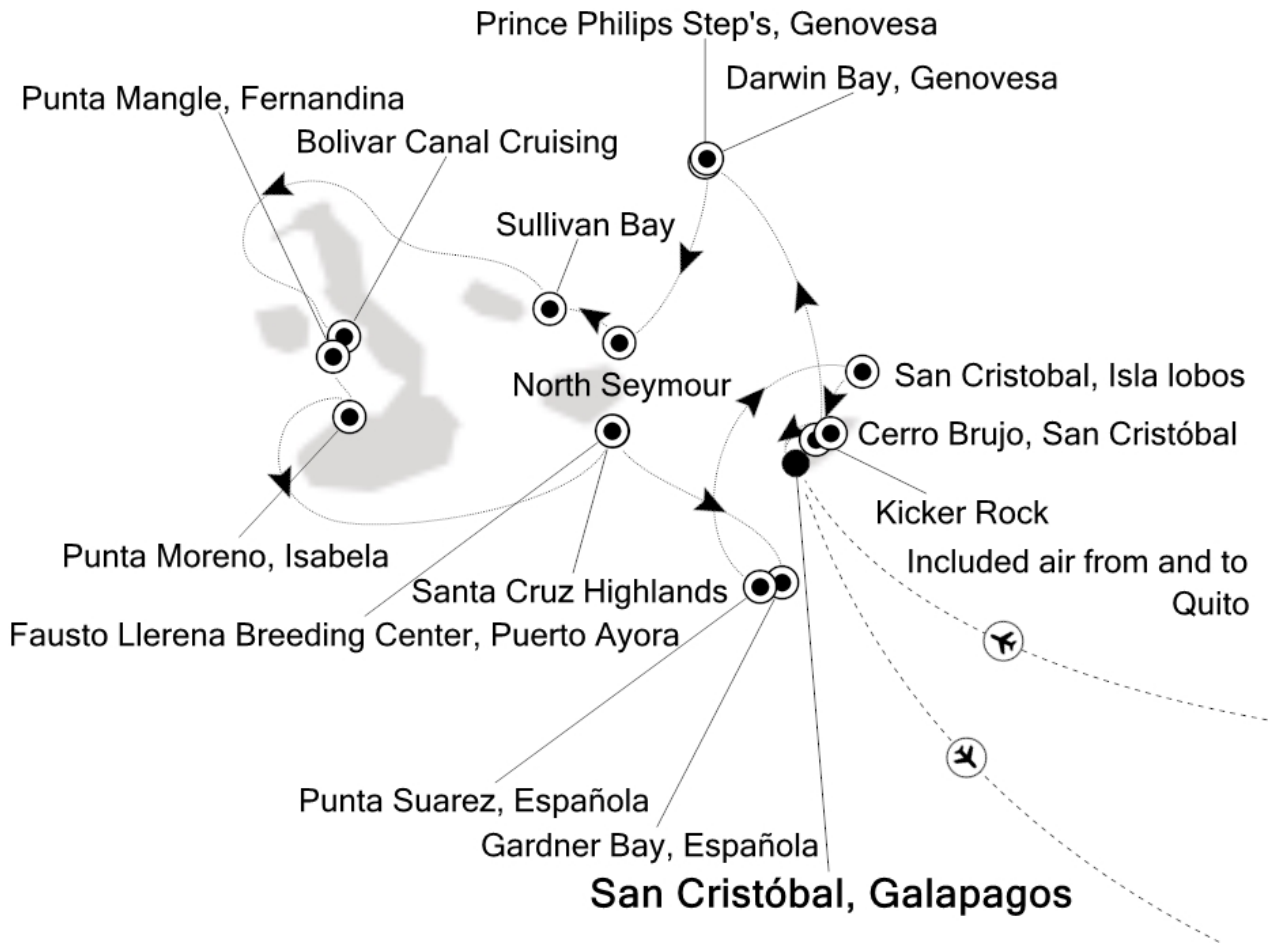

IHRE REISE

Expedition westl. Galapagos-Inseln

Reisetermin
 12.09.2026 - 19.09.2026

Reisedauer
 8 Tage

Reederei / Schiff
 Silver Origin / Silversea

Classic Veranda Suite

Doppelbelegung

€ 9.850
 pro Person

Silver Origin Silver Suite

Doppelbelegung

Nicht verfügbar

Einzelbelegung

Nicht verfügbar

12.09.2026 Kicker Rock

13.09.2026 Darwin Bay, Genovesa

14.09.2026 Sullivan Bay (Santiago)

15.09.2026 Punta Moreno, Isabela

16.09.2026 Fausto Llerena Breeding Center, Puerto Ayora (Santa Cruz)

17.09.2026 Punta Suarez, Española

18.09.2026 Cerro Brujo, San Cristóbal

19.09.2026 San Cristóbal, Galapagos

Ihr Schiff

Ihr Schiff ist die "Silver Origin". Ausführlich stellen wir Ihnen dieses Schiff auf unseren Schiffseiten vor. [Ausführliche Informationen zu diesem Schiff.](#)

Passagiere
100

Bordsprachen

Special
All-Inclusive