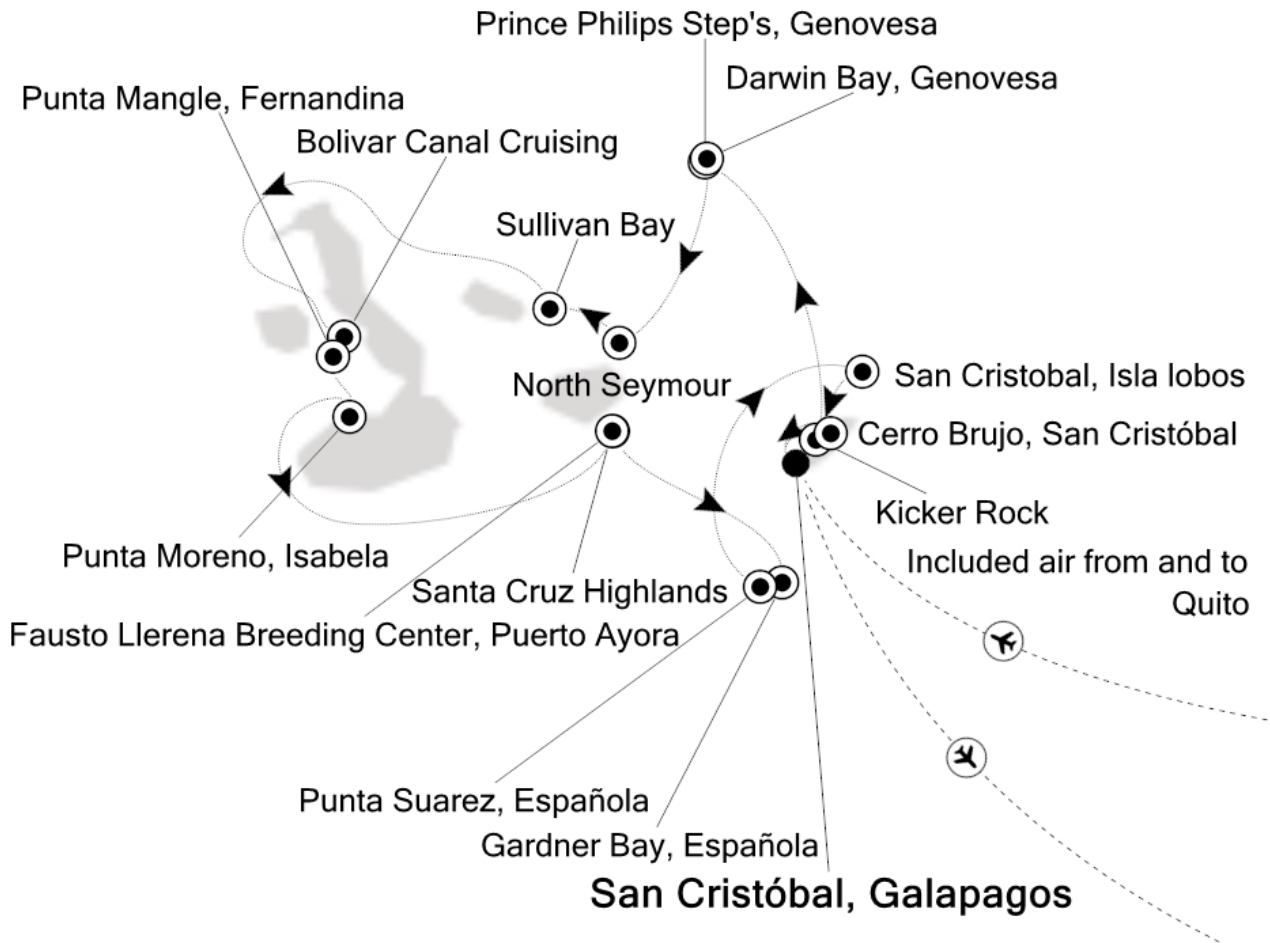

IHRE REISE

Expedition westl. Galapagos-Inseln

Reisetermin
 12.09.2026 - 19.09.2026

Reisedauer
 8 Tage

Reederei / Schiff
 Silver Origin / Silversea

Classic Veranda Suite

Doppelbelegung

Nicht verfügbar

Silver Origin Silver Suite

Doppelbelegung

Nicht verfügbar

Einzelbelegung

Nicht verfügbar

12.09.2026 Kicker Rock

13.09.2026 Darwin Bay, Genovesa

14.09.2026 Sullivan Bay (Santiago)

15.09.2026 Punta Moreno, Isabela

16.09.2026 Fausto Llerena Breeding Center, Puerto Ayora (Santa Cruz)

17.09.2026 Punta Suarez, Española

18.09.2026 Cerro Brujo, San Cristóbal

19.09.2026 San Cristóbal, Galapagos

Ihr Schiff

Ihr Schiff ist die "Silver Origin". Ausführlich stellen wir Ihnen dieses Schiff auf unseren Schiffseiten vor. [Ausführliche Informationen zu diesem Schiff.](#)

Passagiere
100

Bordsprachen

Special
All-Inclusive