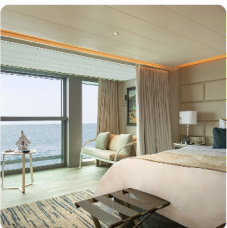

Medallion

Doppelbelegung

Nicht verfügbar

Einzelbelegung

Nicht verfügbar