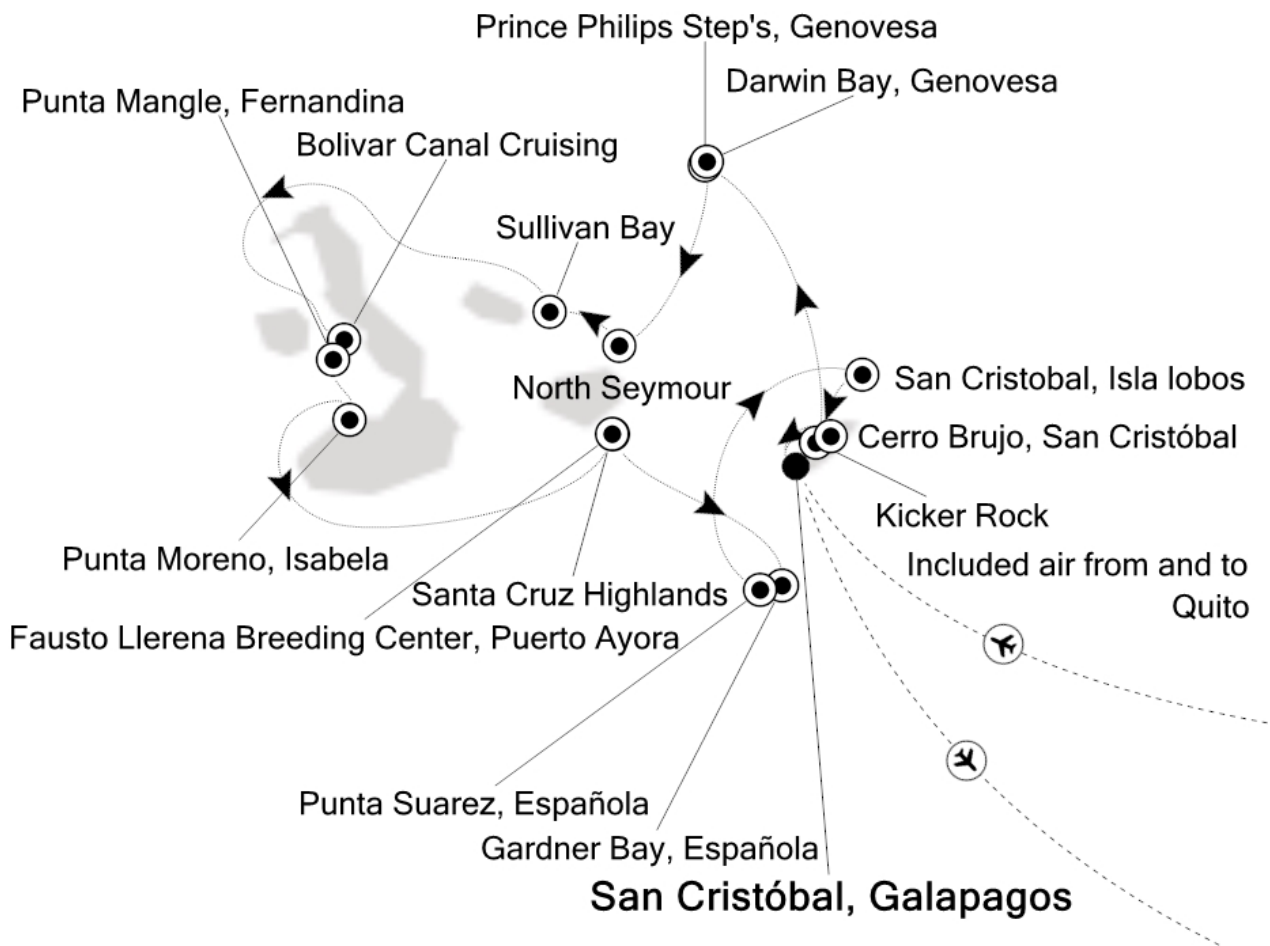

IHRE REISE

Expedition westl. Galapagos-Inseln

Reiseternin 29.08.2026 - 05.09.2026	Reisedauer 8 Tage	Reederei / Schiff Silver Origin / Silversea
---	-----------------------------	---

Silver Origin Silver Suite

29.08.2026 Kicker Rock

30.08.2026 Darwin Bay, Genovesa

31.08.2026 Sullivan Bay (Santiago)

01.09.2026 Punta Moreno, Isabela

02.09.2026 Fausto Llerena Breeding Center, Puerto Ayora (Santa Cruz)

03.09.2026 Punta Suarez, Española

Ihr Schiff

Ihr Schiff ist die "Silver Origin". Ausführlich stellen wir Ihnen dieses Schiff auf unseren Schiffseiten vor. [Ausführliche Informationen zu diesem Schiff.](#)

Passagiere
100

Bordsprachen

Special
All-Inclusive

Restaurants
2