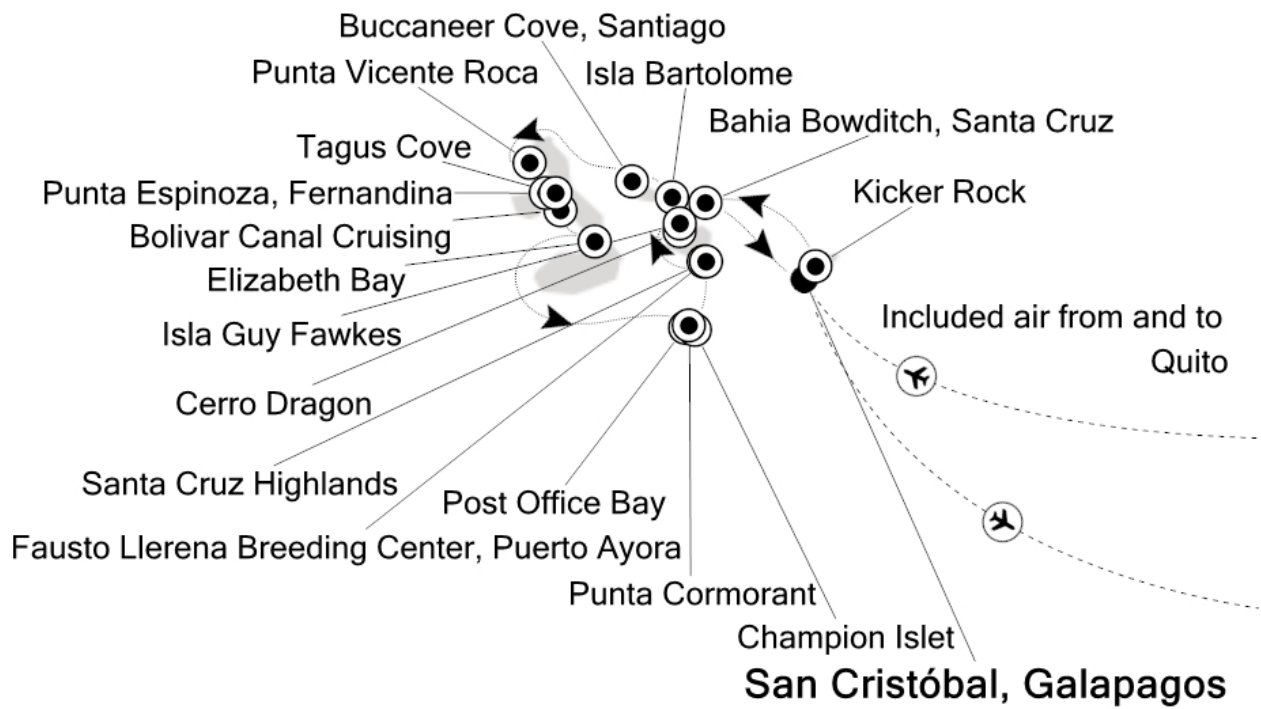

Deluxe Veranda	
	<i>Doppelbelegung</i> Nicht verfügbar
	<i>Einzelbelegung</i> Nicht verfügbar

27.06.2026 Kicker Rock

28.06.2026 Buccaneer Cove, Santiago

29.06.2026 Punta Espinoza, Fernandina