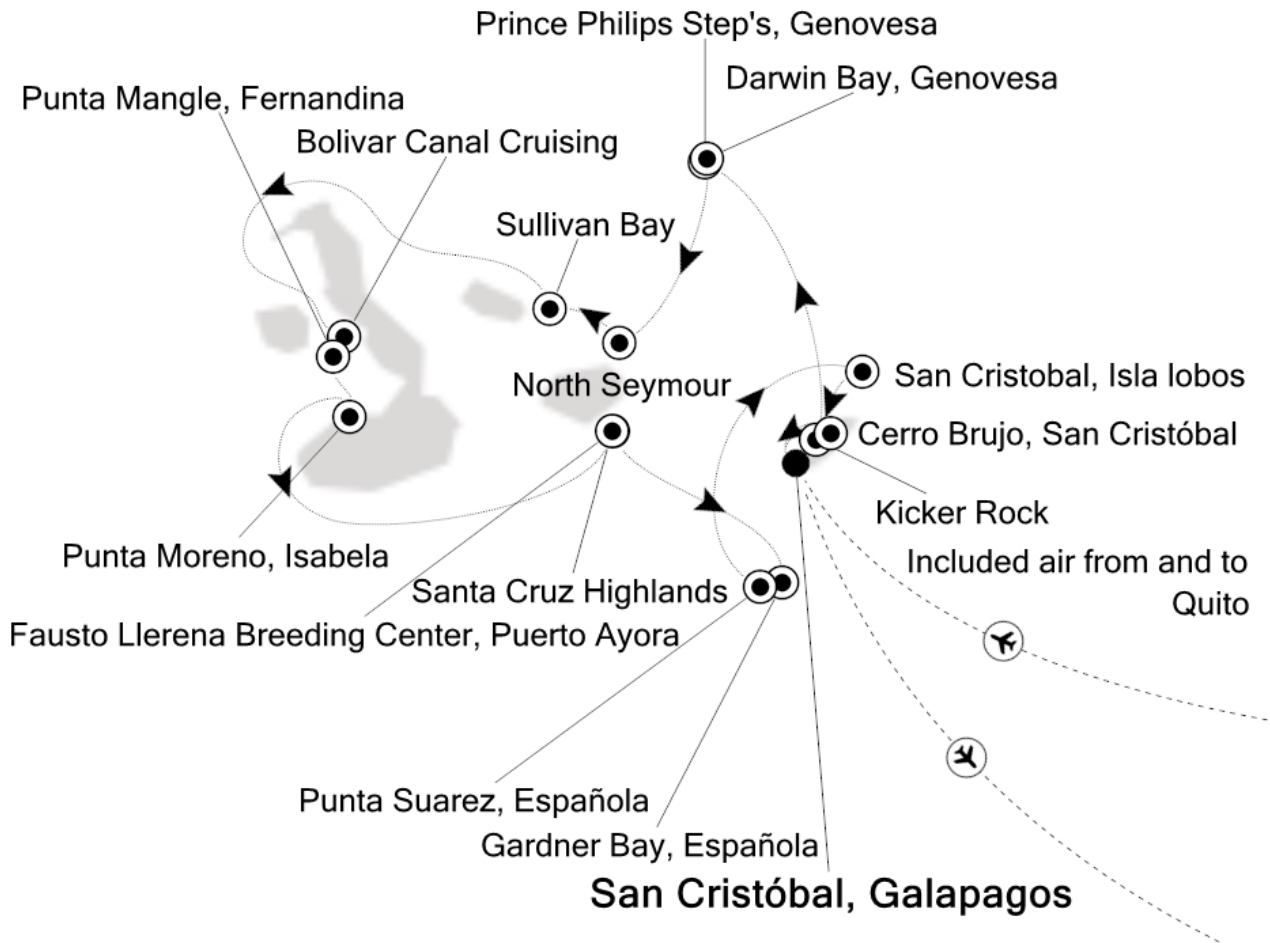

IHRE REISE

Expedition nördl. zentrale Galapagos-Inseln

<p>Reisetermin</p> <p>20.06.2026 - 27.06.2026</p>	<p>Reisedauer</p> <p>8 Tage</p>	<p>Reederei / Schiff</p> <p>Silver Origin / Silversea</p>
----------------------------------------------------------	----------------------------------------	------------------------------------------------------------------

Silver Origin Grand Suite	
	<p><i>Doppelbelegung</i></p> <p></p> <p>Nicht verfügbar</p>
	<p><i>Einzelbelegung</i></p> <p></p> <p>Nicht verfügbar</p>

20.06.2026	Kicker Rock
21.06.2026	Darwin Bay, Genovesa
22.06.2026	Sullivan Bay (Santiago)

23.06.2026 Punta Moreno, Isabela

24.06.2026 Fausto Llerena Breeding Center, Puerto Ayora (Santa Cruz)

25.06.2026 Punta Suarez, Española

26.06.2026 Cerro Brujo, San Cristóbal

27.06.2026 San Cristóbal, Galapagos

Ihr Schiff

Ihr Schiff ist die "Silver Origin". Ausführlich stellen wir Ihnen dieses Schiff auf unseren Schiffseiten vor. [Ausführliche Informationen zu diesem Schiff.](#)

Passagiere
100

Bordsprachen

Special
All-Inclusive