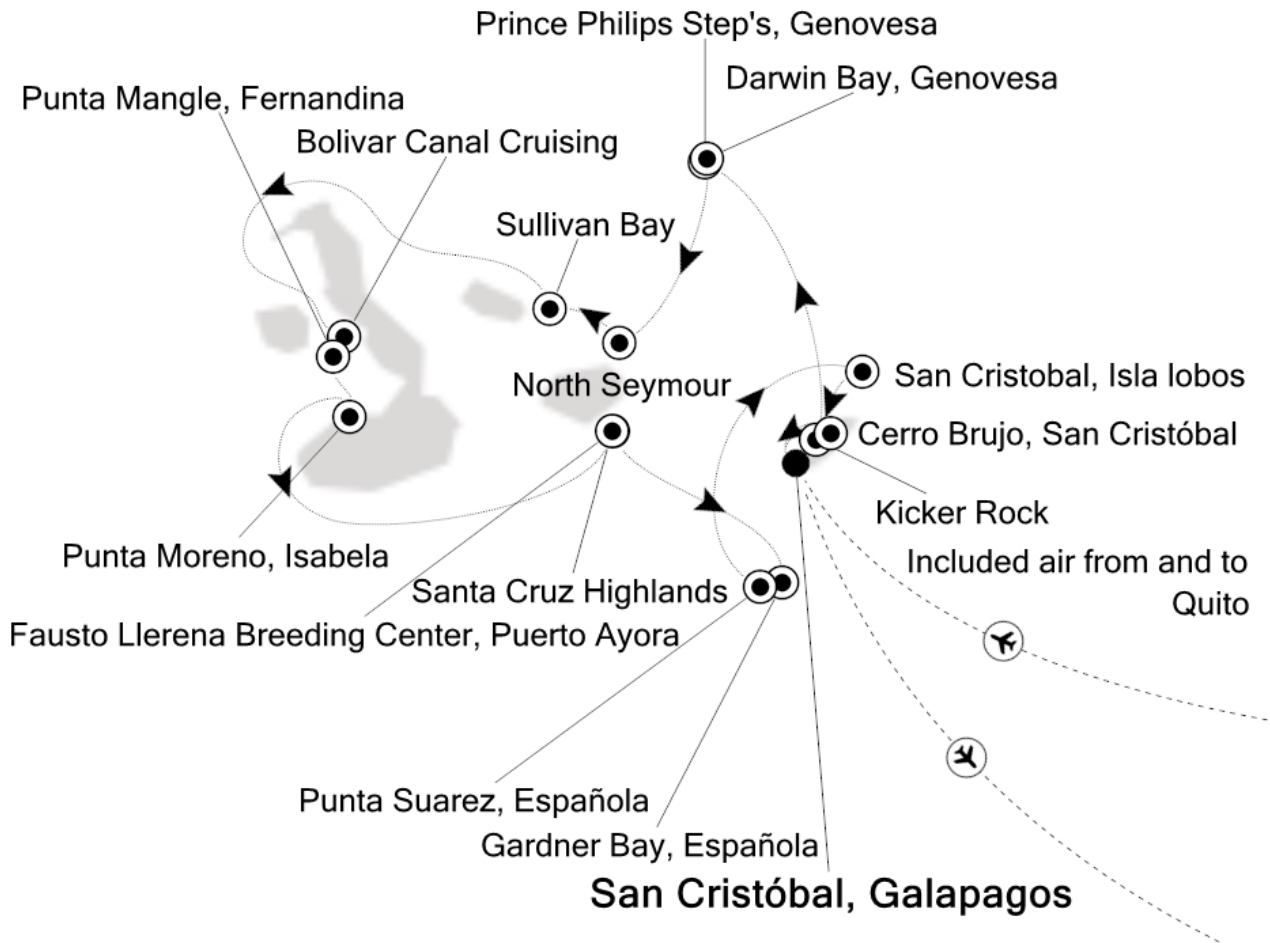

IHRE REISE

*Expedition nördl. zentrale
Galapagos-Inseln*

Reisetermin
23.05.2026 - 30.05.2026

Reisedauer
8 Tage

Reederei / Schiff
Silver Origin / Silversea

Superior Veranda

Doppelbelegung

€ 13.050
 pro Person

Deluxe Veranda		
	<p><i>Doppelbelegung</i></p> <p></p> <p>Nicht verfügbar</p>	<p><i>Einzelbelegung</i></p> <p></p> <p>Nicht verfügbar</p>

23.05.2026 Kicker Rock

24.05.2026 Darwin Bay, Genovesa

25.05.2026 Sullivan Bay (Santiago)

26.05.2026 Punta Moreno, Isabela

27.05.2026 Fausto Llerena Breeding Center, Puerto Ayora (Santa Cruz)

28.05.2026 Punta Suarez, Española

29.05.2026 Cerro Brujo, San Cristóbal

30.05.2026 San Cristóbal, Galapagos

Ihr Schiff

Ihr Schiff ist die "Silver Origin". Ausführlich stellen wir Ihnen dieses Schiff auf unseren Schiffseiten vor. [Ausführliche Informationen zu diesem Schiff.](#)

Passagiere
100

Bordsprachen

Special
All-Inclusive