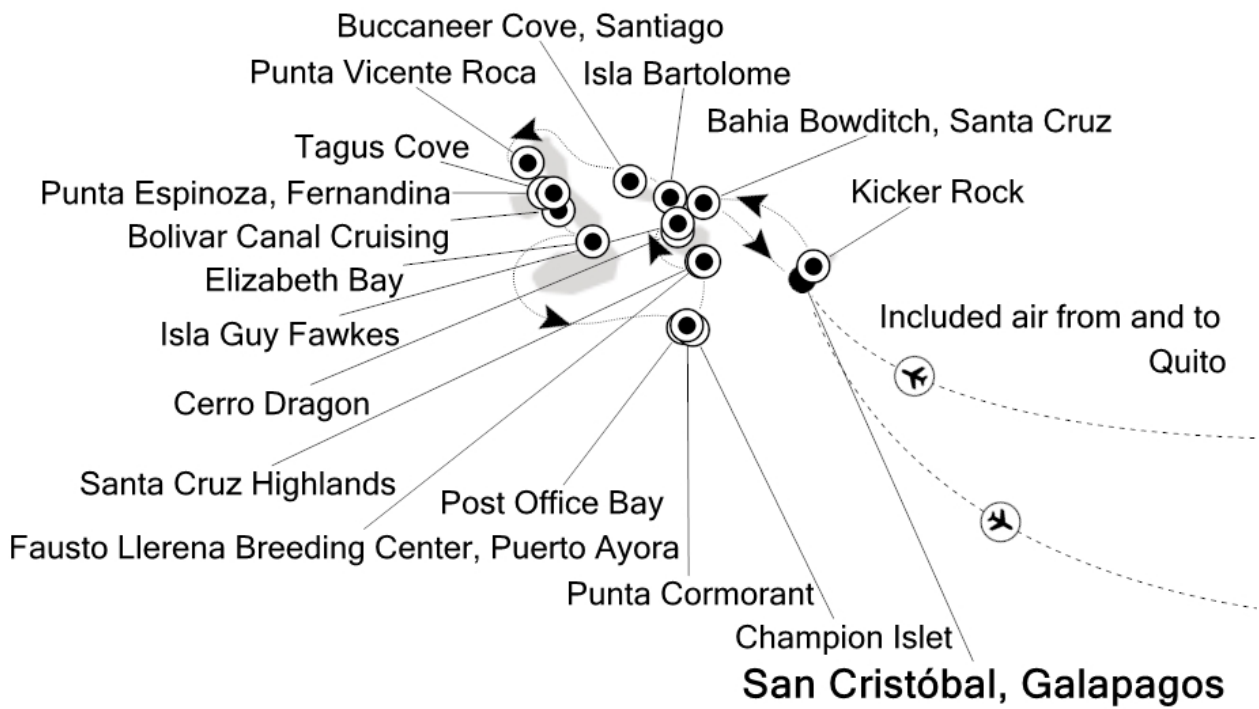

IHRE REISE

*Expedition westl. Galapagos-Inseln*

Reisetermin  
 16.05.2026 - 23.05.2026

Reisedauer  
 8 Tage

Reederei / Schiff  
 Silver Origin / Silversea

Classic Veranda Suite

Doppelbelegung

Nicht verfügbar

16.05.2026 Kicker Rock

17.05.2026 Buccaneer Cove, Santiago

18.05.2026 Punta Espinoza, Fernandina

19.05.2026 Elizabeth Bay (Isabela)

20.05.2026 Punta Cormorant (Floreana)

21.05.2026 Fausto Llerena Breeding Center, Puerto Ayora (Santa Cruz)

22.05.2026 Bahia Bowditch, Santa Cruz

23.05.2026 San Cristóbal, Galapagos

**Im Preis inbegriffen**

**Unabhängig vom gebuchten Tarif**

- Kreuzfahrt in der gebuchten Kabinenkategorie
- Geführte Zodiac-, Land- und Seetouren sowie Aktivitäten unter der Leitung des Expeditions-Teams
- Parka (auf Polarexpeditionskreuzfahrten)
- Fachkundige Lektoren und/oder Kreuzfahrtberater
- Persönlicher Butler-Service für alle Suiten
- Unbegrenzt kostenloses WiFi
- Speisen: Auswahl an Restaurants, abwechslungsreiche Küche, freie Platzwahl
- Getränke in der Suite und auf dem gesamten Schiff – Champagner, auserlesene Weine und hochwertige Spirituosen
- Essen in der Suite und 24-Stunden Zimmerservice
- Gehobene Unterhaltung an Bord
- Sämtliche Trinkgelder an Bord