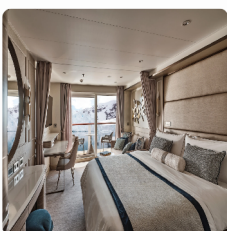

Deluxe Veranda

Doppelbelegung

€ 18.050
pro Person

Einzelbelegung

€ 37.350
pro Person