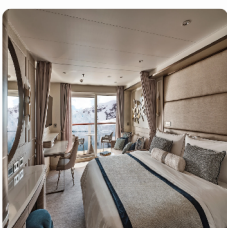

Deluxe Veranda

Doppelbelegung

€ 20.800
pro Person

Einzelbelegung

€ 41.600
pro Person