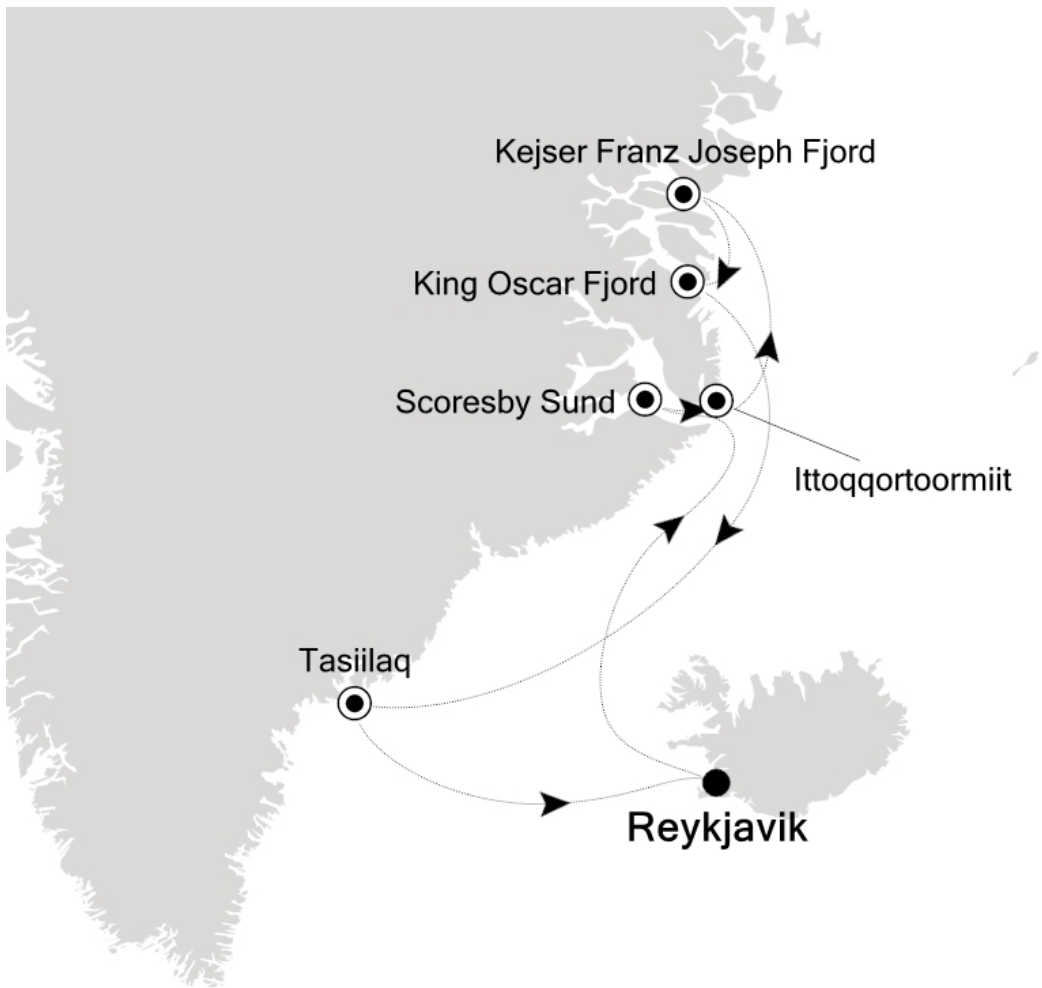

IHRE REISE

*Grönland Expedition ab
 Reykjavik: Scoresby-Sund intensiv*

Reisetermin
 28.08.2027 - 07.09.2027

Reisedauer
 11 Tage

Reederei / Schiff
 Silver Endeavour / Silversea

Classic Veranda Suite

Doppelbelegung

Einzelbelegung

Nicht verfügbar

Silver Endeavour Grand Suite

Doppelbelegung

Nicht verfügbar

Einzelbelegung

Nicht verfügbar

28.08.2027 Reykjavik

29.08.2027 Day at sea

30.08.2027 Scoresby Sund

31.08.2027 Ittoqqortoormiit

01.09.2027 Kejsler Franz Joseph Fjord

02.09.2027 Kejsler Franz Joseph Fjord

03.09.2027 King Oscar Fjord

04.09.2027 Day at sea

05.09.2027 Tasiilaq: the largest town in East Greenland