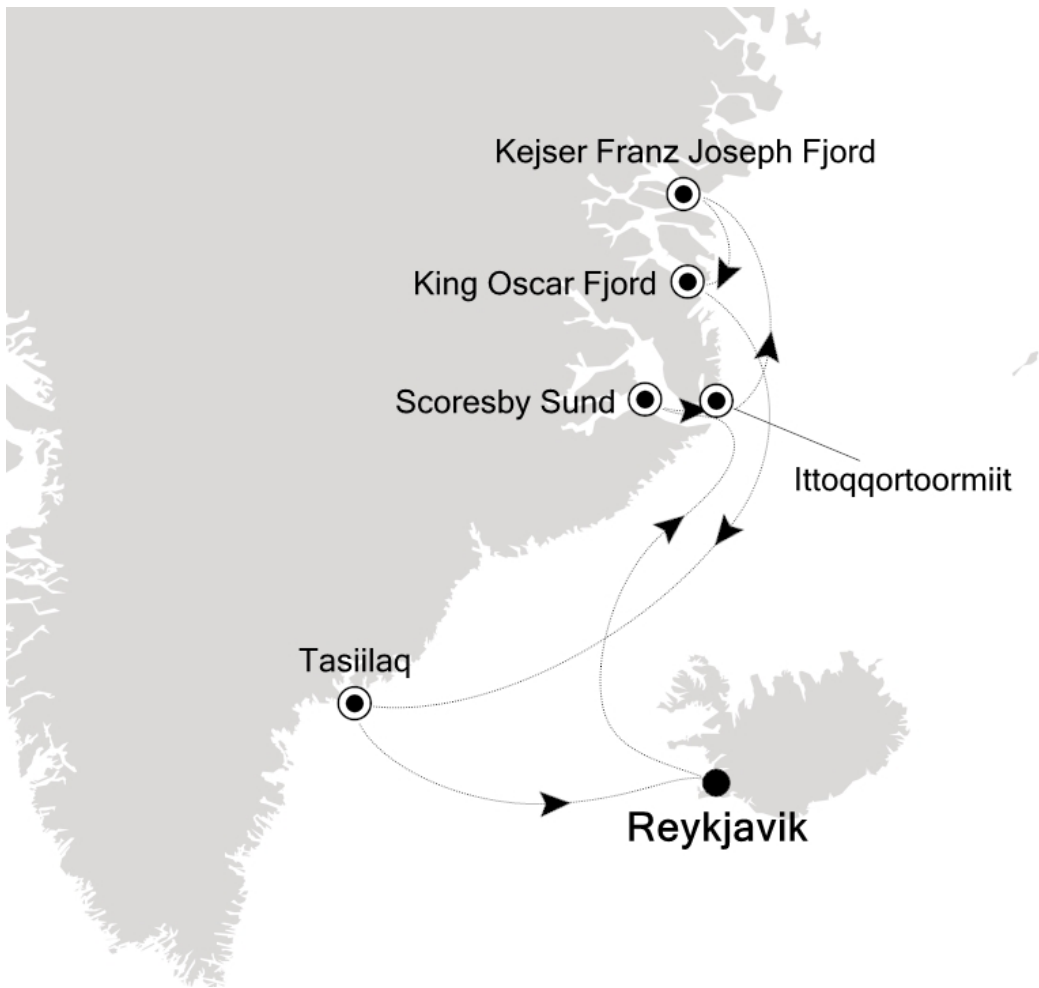

IHRE REISE

Grönland Expedition ab Reykjavik: Scoresby-Sund intensiv

Reisetermin
28.08.2027 - 07.09.2027

Reisedauer
11 Tage

Reederei / Schiff
Silver Endeavour / Silversea

Classic Veranda Suite

Doppelbelegung

Silver Endeavour Grand Suite

Doppelbelegung

Nicht verfügbar

Einzelbelegung

Nicht verfügbar

28.08.2027 Reykjavik

29.08.2027 Day at sea

30.08.2027 Scoresby Sund

31.08.2027 Ittoqqortoormiit

01.09.2027 Kejsler Franz Joseph Fjord

02.09.2027 Kejsler Franz Joseph Fjord

03.09.2027 King Oscar Fjord

04.09.2027 Day at sea

05.09.2027 Tasiilaq: the largest town in East Greenland