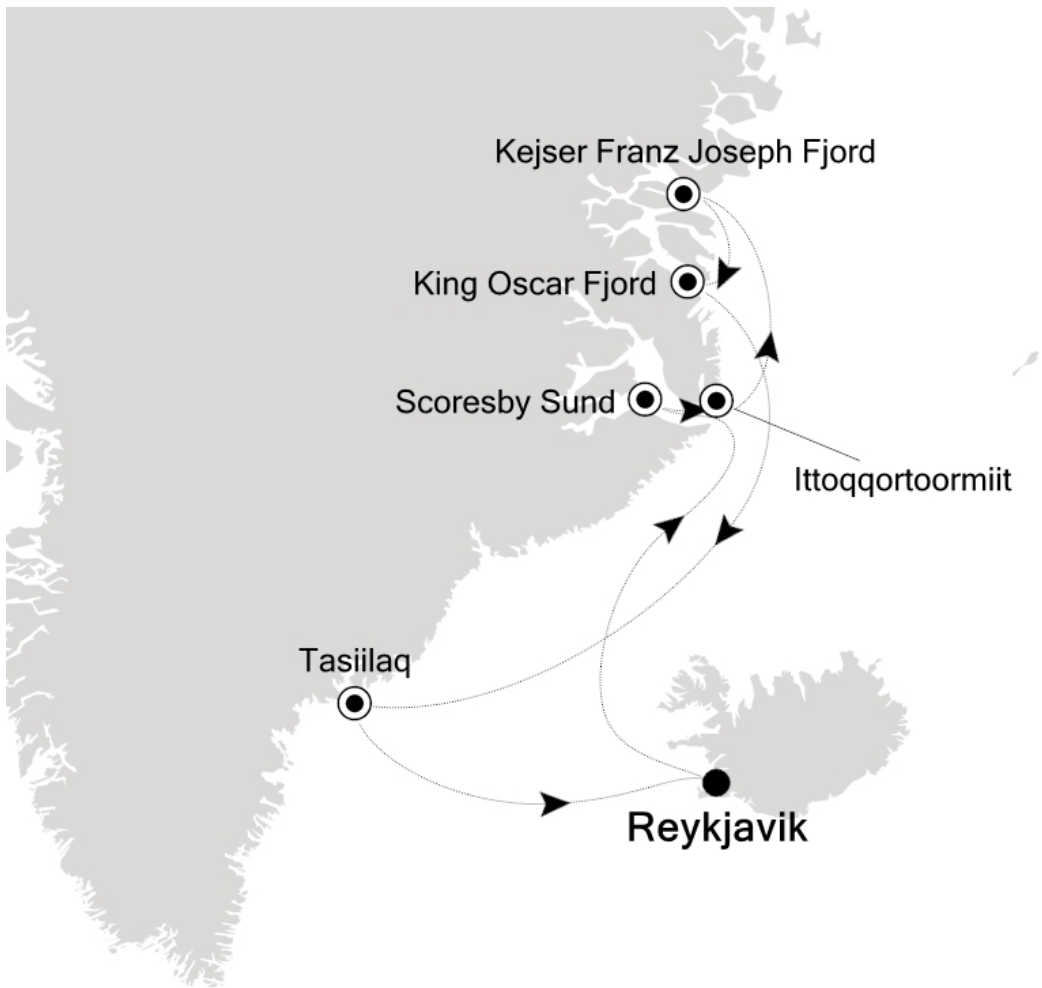

IHRE REISE

*Grönland Expedition ab Reykjavik: Scoresby-Sund intensiv*

Reisetermin  
 28.08.2027 - 07.09.2027

Reisedauer  
 11 Tage

Reederei / Schiff  
 Silver Endeavour / Silversea

Classic Veranda Suite

Doppelbelegung

Nicht verfügbar

*Einzelbelegung*

Nicht verfügbar

28.08.2027 Reykjavik

29.08.2027 Day at sea

30.08.2027 Scoresby Sund

31.08.2027 Ittoqqortoormiit

01.09.2027 Kejsler Franz Joseph Fjord

02.09.2027 Kejsler Franz Joseph Fjord

03.09.2027 King Oscar Fjord

04.09.2027 Day at sea

05.09.2027 Tasiilaq: the largest town in East Greenland

06.09.2027 Day at sea

07.09.2027 Reykjavik

**Im Preis inbegriffen**