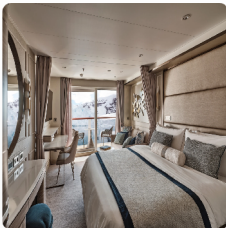

Doppelbelegung

€ 24.000
pro Person

Einzelbelegung

€ 36.000
pro Person