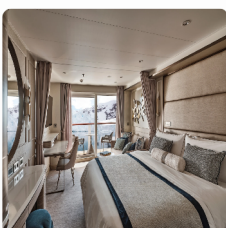

Premium Veranda

Doppelbelegung

€ 28.300
pro Person

Einzelbelegung

€ 42.450
pro Person