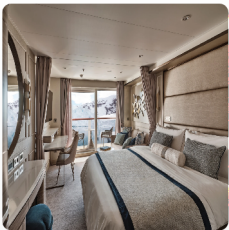

pro Person

Silver Endeavour Owner's Suite

Doppelbelegung

€ 56.200
pro Person

Einzelbelegung

€ 112.400
pro Person

Classic Veranda Suite

Doppelbelegung