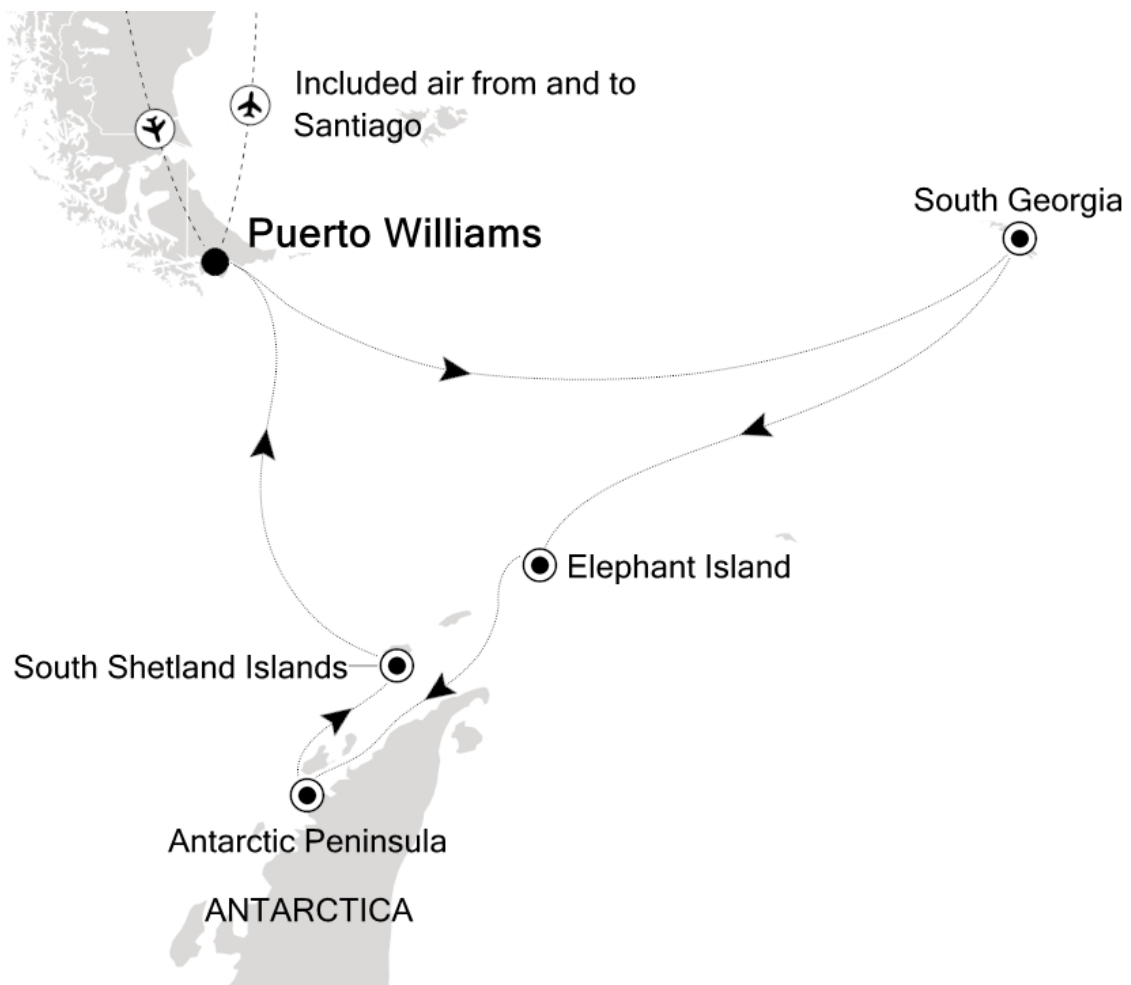

IHRE REISE

Expedition Südgeorgien & Antarktis

<p>Reisetermin</p> <p>22.12.2026 - 06.01.2027</p>	<p>Reisedauer</p> <p>16 Tage</p>	<p>Reederei / Schiff</p> <p>Silver Wind / Silversea</p>
--	---	--

Deluxe Veranda Suite

22.12.2026 Puerto Williams

23.12.2026 Day at sea

24.12.2026 Day at sea

25.12.2026 Day at sea

26.12.2026 South Georgia

27.12.2026 South Georgia

28.12.2026 South Georgia

29.12.2026 Drake Passage

30.12.2026 Drake Passage

31.12.2026 Elephant Island

01.01.2027 Antarctic Peninsula

02.01.2027 Antarctic Peninsula

03.01.2027 South Shetland Islands

04.01.2027 Drake Passage

05.01.2027 Puerto Williams

06.01.2027 Puerto Williams