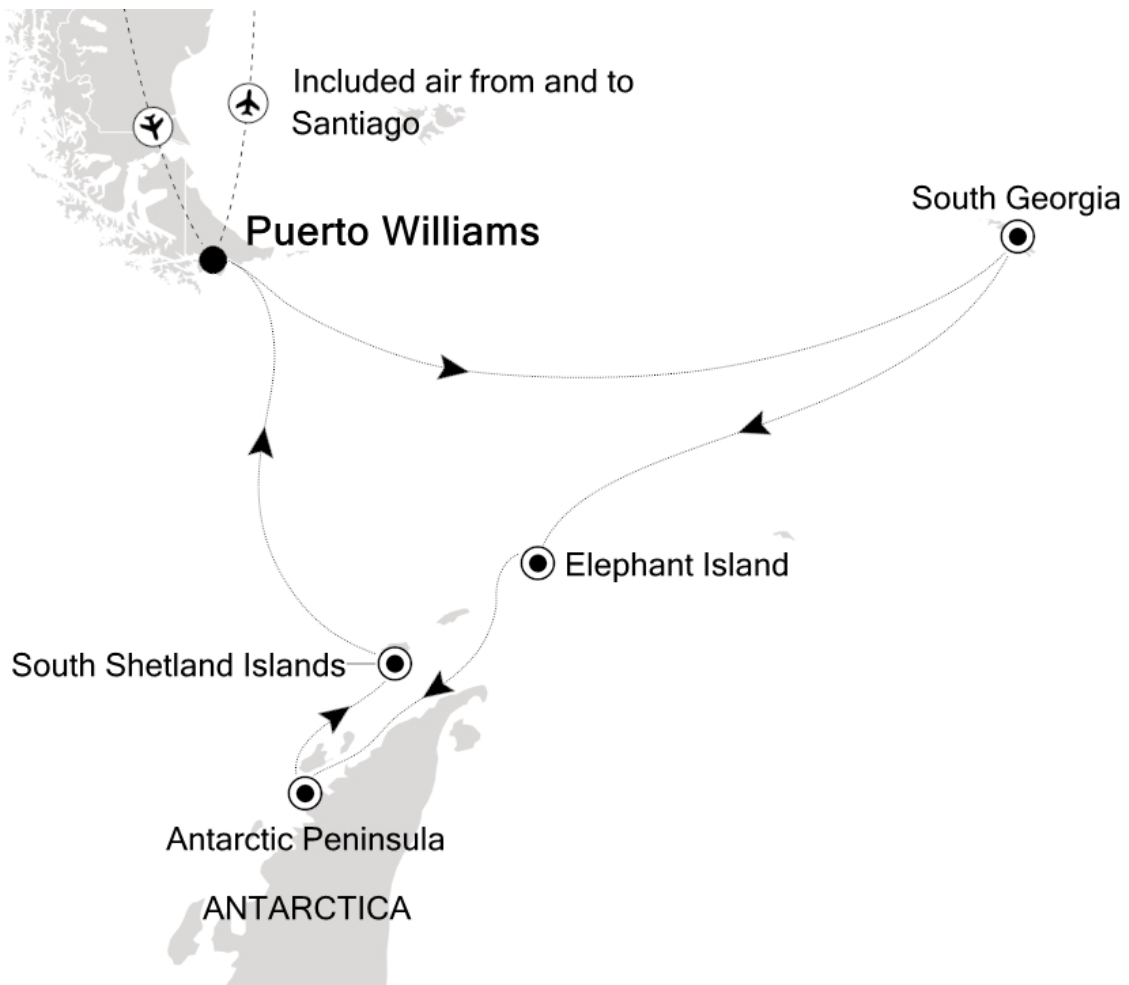

Owner's Suite	
	<i>Doppelbelegung</i> Nicht verfügbar
	<i>Einzelbelegung</i> Nicht verfügbar

22.12.2026 Puerto Williams

23.12.2026 Day at sea

24.12.2026 Day at sea