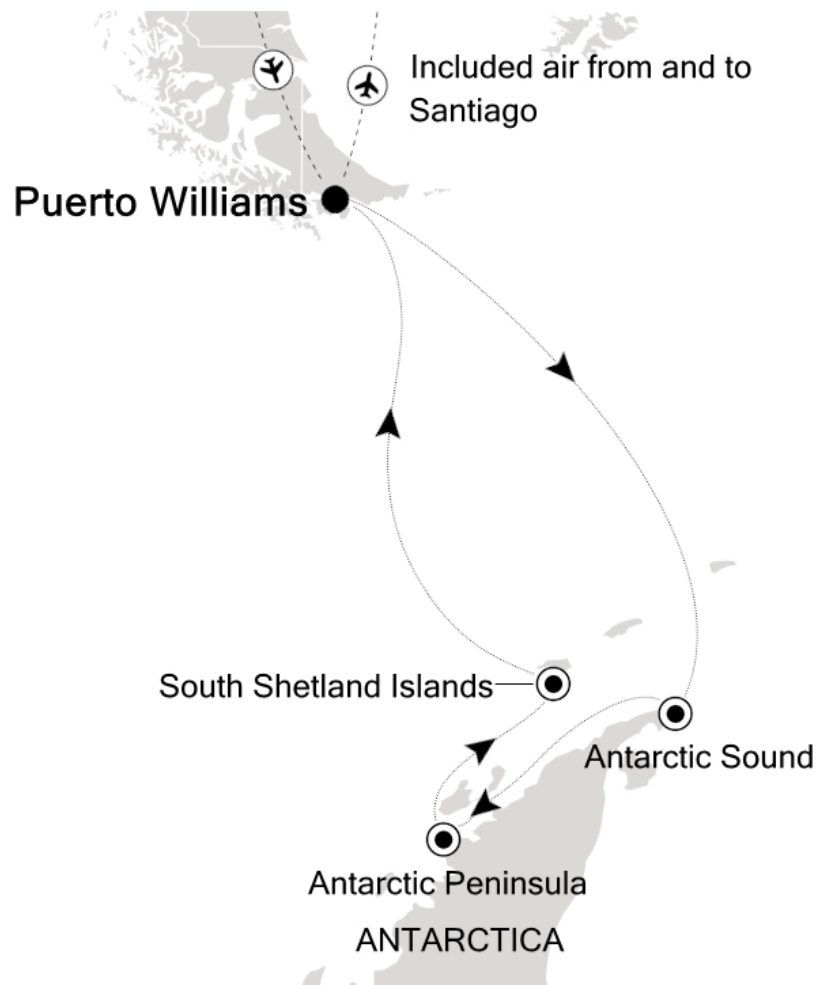

IHRE REISE

*Expedition Antarktische Halbinsel  
 mit Antarctic Sund*

Reisetermin  
 18.02.2028 - 29.02.2028

Reisedauer  
 12 Tage

Reederei / Schiff  
 Silver Cloud / Silversea

Veranda Suite

Doppelbelegung

  
**€22.050**  
 pro Person

Owner's Suite

*Doppelbelegung*

Nicht verfügbar

*Einzelbelegung*

Nicht verfügbar

18.02.2028	Puerto Williams
19.02.2028	Drake Passage
20.02.2028	Drake Passage

21.02.2028 Antarctic Sound

22.02.2028 Antarctic Peninsula

23.02.2028 Antarctic Peninsula

24.02.2028 Antarctic Peninsula

25.02.2028 Antarctic Peninsula

26.02.2028 South Shetland Islands

27.02.2028 Drake Passage

28.02.2028 Puerto Williams

29.02.2028 Puerto Williams

**Im Preis inbegriffen**