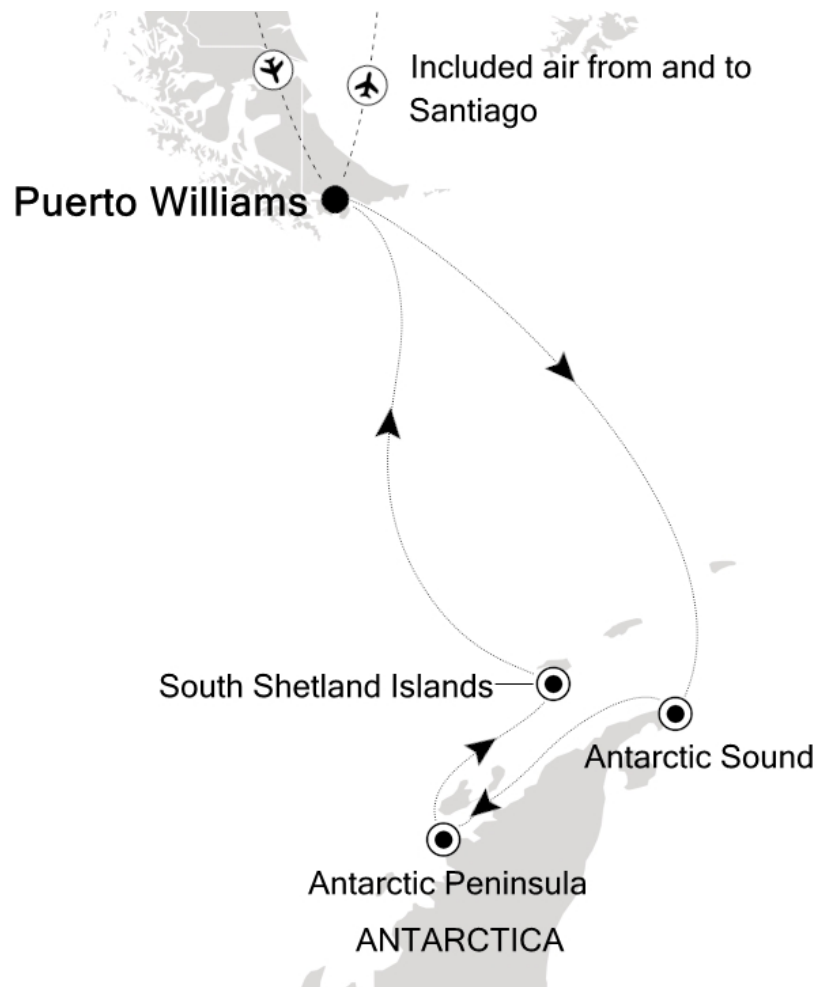

Owner's Suite		
	<i>Doppelbelegung</i> €38.900 pro Person	<i>Einzelbelegung</i> €77.800 pro Person

08.02.2028 Puerto Williams

09.02.2028 Drake Passage

10.02.2028 Drake Passage