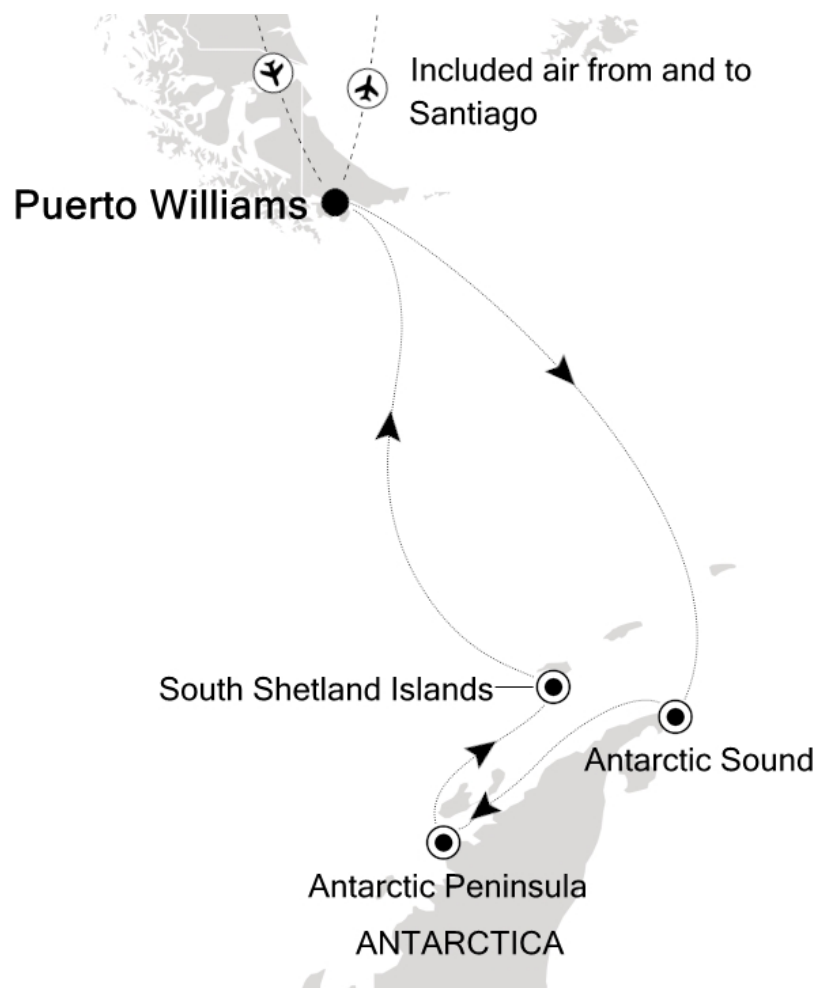

Owner's Suite		
	<i>Doppelbelegung</i> €34.000 pro Person	<i>Einzelbelegung</i> €71.000 pro Person

11.01.2028	Puerto Williams
12.01.2028	Drake Passage
13.01.2028	Drake Passage