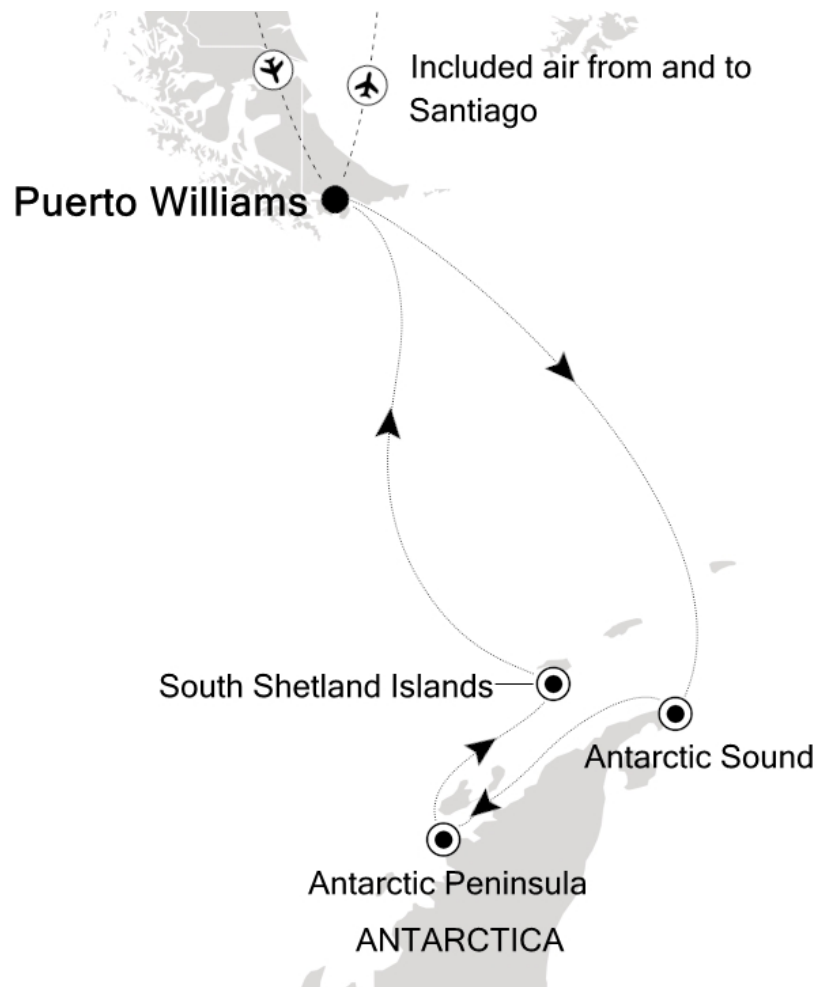

Owner's Suite		
	<i>Doppelbelegung</i> €34.000 pro Person	<i>Einzelbelegung</i> €71.000 pro Person

11.01.2028	Puerto Williams
12.01.2028	Drake Passage
13.01.2028	Drake Passage