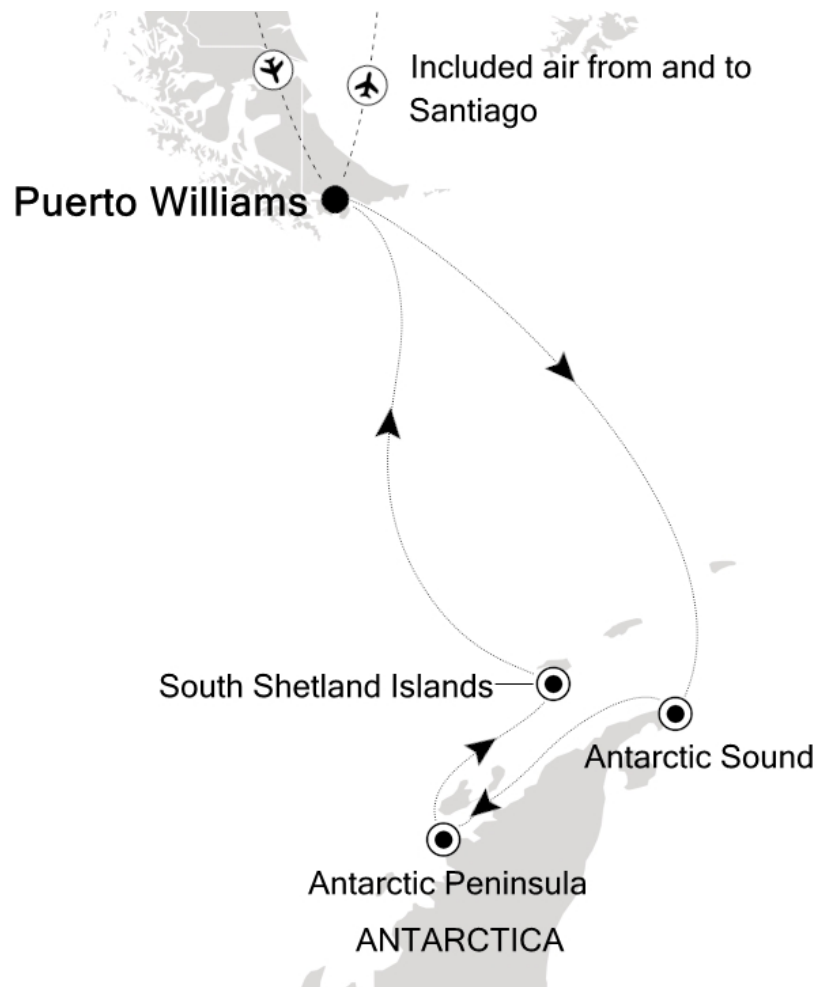

Owner's Suite	
	<i>Doppelbelegung</i> €35.600 pro Person
	<i>Einzelbelegung</i> €73.300 pro Person

20.12.2027 Puerto Williams

21.12.2027 Drake Passage

22.12.2027 Drake Passage