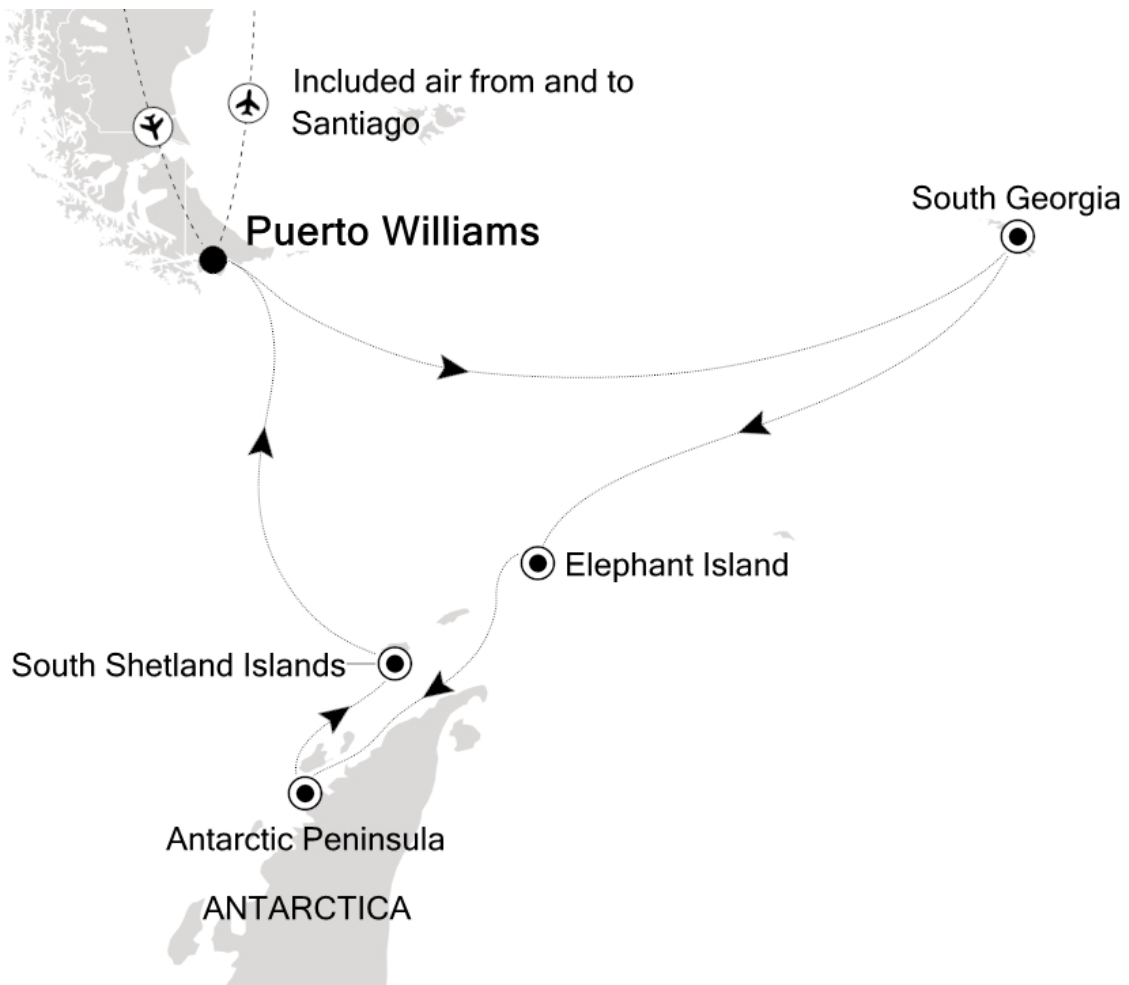

IHRE REISE

Antarktische Halbinsel und Südgeorgien

Reisetermin
05.12.2027 - 20.12.2027

Reisedauer
16 Tage

Reederei / Schiff
Silver Cloud / Silversea

Vista Suite

Doppelbelegung

€21.300

| | |
|------------|-----------------|
| 05.12.2027 | Puerto Williams |
| 06.12.2027 | Day at sea |
| 07.12.2027 | Day at sea |

08.12.2027 Day at sea

09.12.2027 South Georgia

10.12.2027 South Georgia

11.12.2027 South Georgia

12.12.2027 Drake Passage

13.12.2027 Drake Passage

14.12.2027 Elephant Island

15.12.2027 Antarctic Peninsula

16.12.2027 Antarctic Peninsula

17.12.2027 South Shetland Islands

18.12.2027 Drake Passage

19.12.2027 Puerto Williams