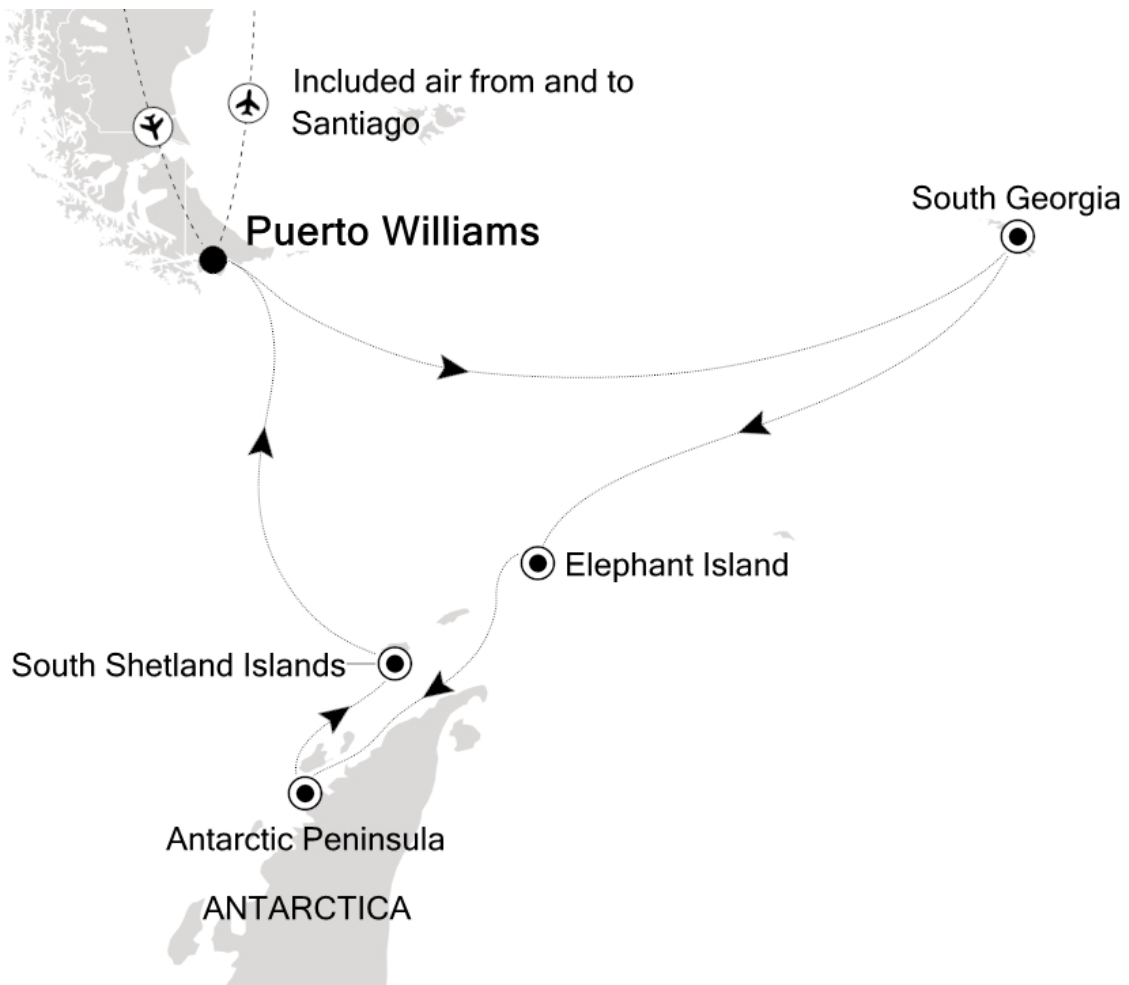

Owner's Suite	
	<i>Doppelbelegung</i> Nicht verfügbar
	<i>Einzelbelegung</i> Nicht verfügbar

05.12.2027	Puerto Williams
06.12.2027	Day at sea
07.12.2027	Day at sea