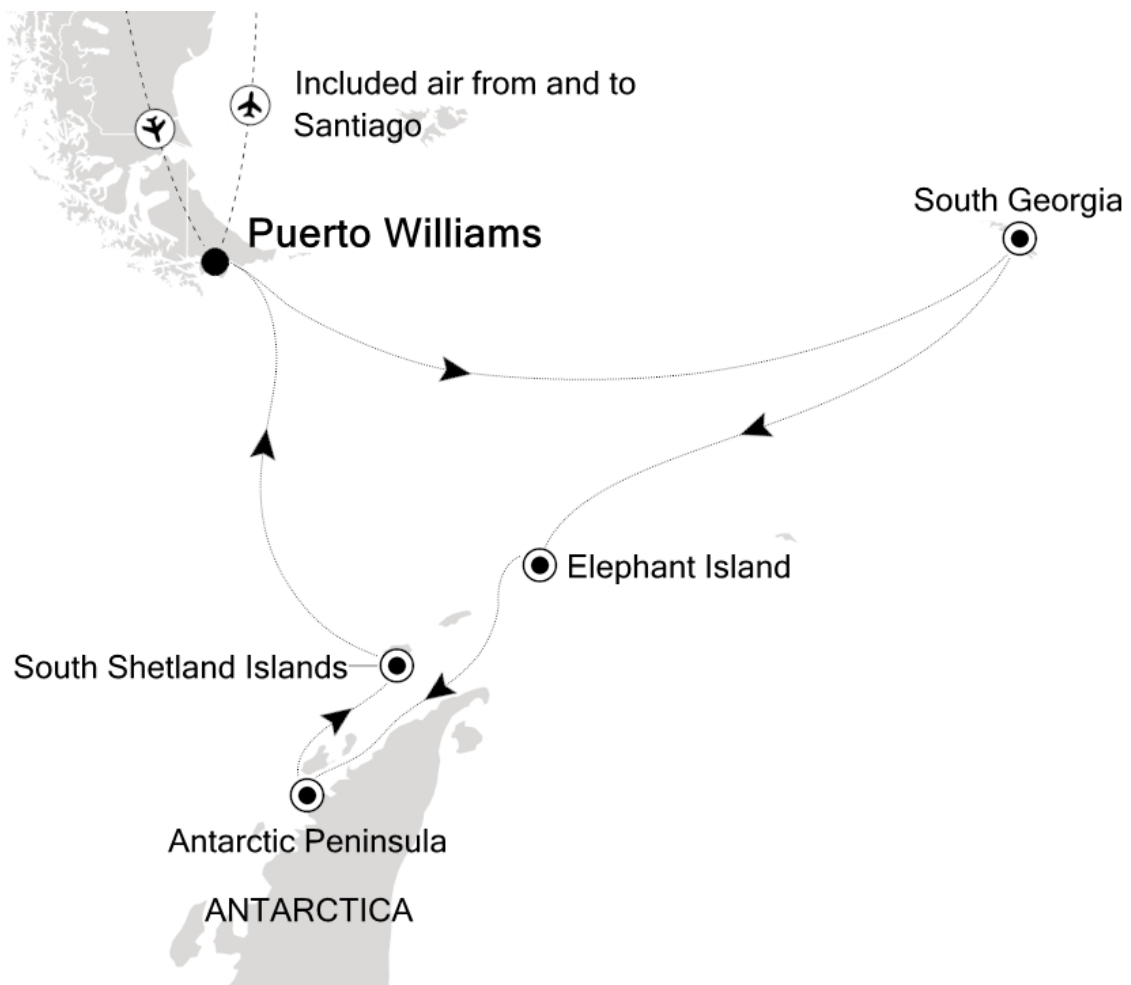

IHRE REISE

Antarktische Halbinsel und Südgeorgien

<p>Reisetermin</p> <p>12.02.2027 - 27.02.2027</p>	<p>Reisedauer</p> <p>16 Tage</p>	<p>Reederei / Schiff</p> <p>Silver Cloud / Silversea</p>
--	---	---

Veranda Suite

12.02.2027	Puerto Williams
13.02.2027	Day at sea
14.02.2027	Day at sea

15.02.2027	Day at sea
16.02.2027	South Georgia
17.02.2027	South Georgia
18.02.2027	South Georgia
19.02.2027	Drake Passage
20.02.2027	Drake Passage
21.02.2027	Elephant Island
22.02.2027	Antarctic Peninsula
23.02.2027	Antarctic Peninsula
24.02.2027	South Shetland Islands
25.02.2027	Drake Passage
26.02.2027	Puerto Williams
27.02.2027	Puerto Williams