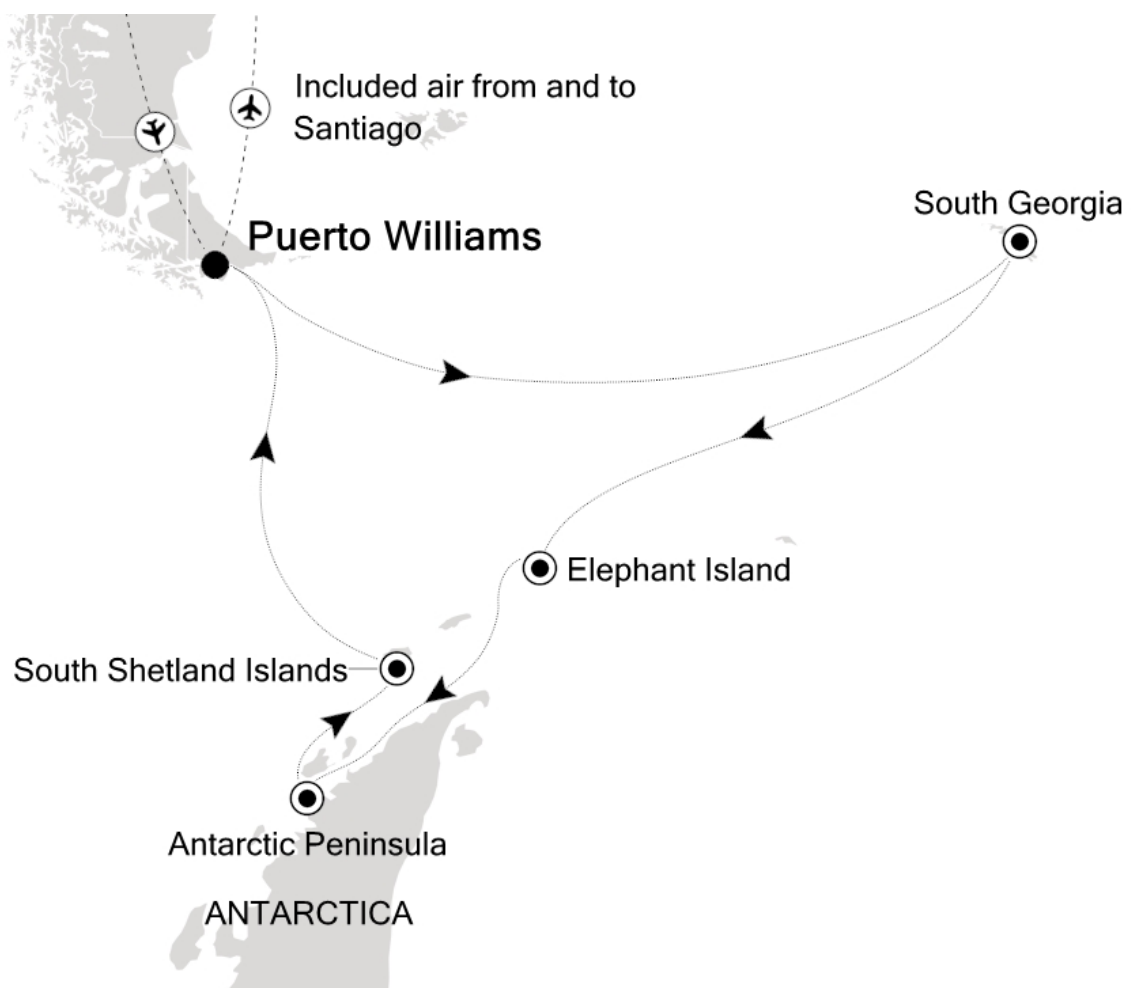

Royal Suite	
	<i>Doppelbelegung</i> Nicht verfügbar
	<i>Einzelbelegung</i> Nicht verfügbar

12.02.2027	Puerto Williams
13.02.2027	Day at sea
14.02.2027	Day at sea